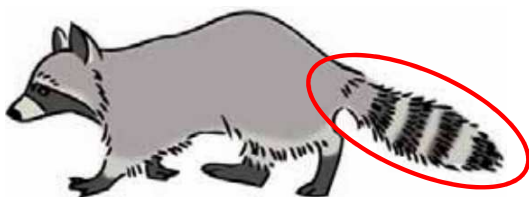

# アライグマは「特定外来生物」です！

四日市市内全域でアライグマの生息が確認されています

かわいい見た目とは裏腹に、**するどい爪や歯**を持ち、個体によっては**気性が荒く、引っかけられたり噛みつかれたり**することもあります。見かけても、おやみに近づいたり、エサを与えたりしないでください。

特徴：夜行性、木登りや泳ぎが得意、雑食性

生息場所：平地から山地まで幅広く生息  
水辺環境を好む

被害報告：農作物を食べる、金魚を食べる、など

## よくある質問

Q. **タヌキかアライグマかわからないのですが？**

A. **アライグマの最大の特徴は、しっぽのしましま模様。** それ以外にも、**体つき・体の模様・手の形を比べるとその違いははっきりしています。**

<アライグマ> アライグマ科

<タヌキ> イヌ科

イラスト：野生鳥獣被害防止マニュアル～特定外来生物編～農水省