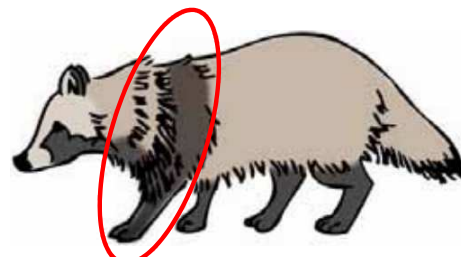

# アライグマは「特定外来生物」です！

四日市市内全域でアライグマの生息が確認されています

かわいい見た目とは裏腹に、**するどい爪や歯**を持ち、個体によっては**気性が荒く、引っかけられたり噛みつかれたり**することもあります。見かけても、おやみに近づいたり、エサを与えたりしないでください。

特徴：夜行性、木登りや泳ぎが得意、雑食性

生息場所：平地から山地まで幅広く生息  
水辺環境を好む

被害報告：農作物を食べる、金魚を食べる、など

## よくある質問

Q. **タヌキかアライグマかわからないのですが？**

A. **アライグマの最大の特徴は、しっぽのしましま模様。** それ以外にも、**体つき・体の模様・手の形を比べるとその違いははっきりしています。**

<アライグマ> アライグマ科

<タヌキ> イヌ科

イラスト：野生鳥獣被害防止マニュアル～特定外来生物編～農水省