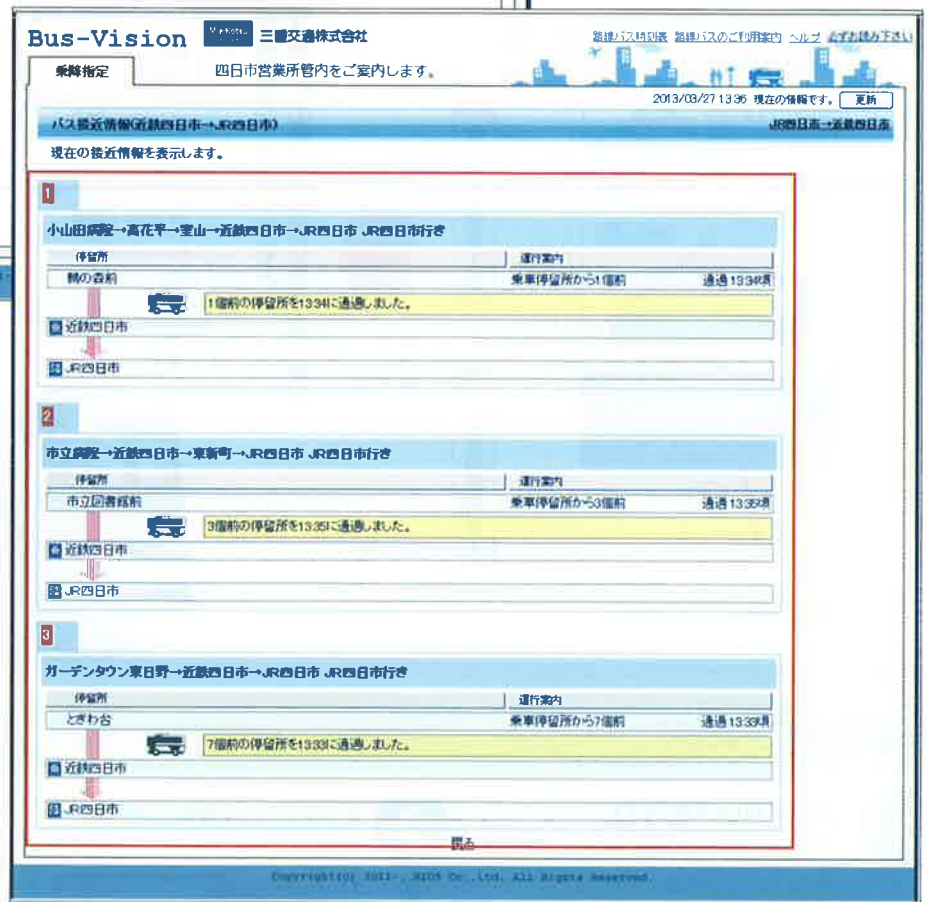

## 携帯電話で検索 (Docomo、SoftBank、auに対応)

1 次のアドレスを入力  
http://bus-vision.jp/sanco/mobile

1 選択する

2 乗車停留所と降車停留所を入力・選択します。

1 乗車停留所を入力

2 降車停留所を入力

3 検索ボタンをタップ

3 「接近情報を表示する」をタップすると指定した乗車停留所への接近状況が表示されます。

1

次のアドレスを入力

http://bus-vision.jp/sanco

- 1 乗車停留所を入力
- 2 降車停留所を入力
- 3 表示ボタンをクリック

2

乗車停留所と降車停留所を選択し、「表示」ボタンをクリックすると指定した乗車停留所への接近状況が表示されます。