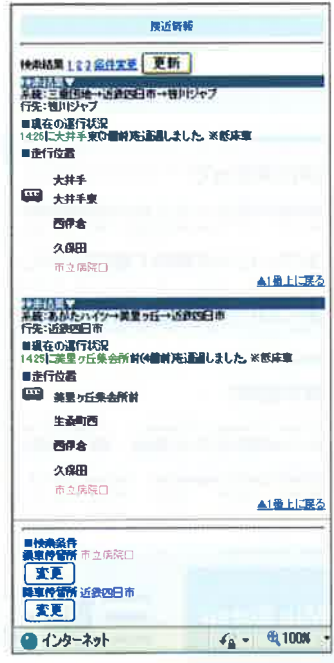

## 携帯電話で検索 (Docomo、SoftBank、auに対応)

1 次のアドレスを入力  
http://bus-vision.jp/sanco/mobile

1 選択する

2 乗車停留所と降車停留所を入力・選択します。

1 乗車停留所を入力

2 降車停留所を入力

3 検索ボタンをタップ

3 「接近情報を表示する」をタップすると指定した乗車停留所への接近状況が表示されます。

1

次のアドレスを入力

http://bus-vision.jp/sanco

- 1 乗車停留所を入力
- 2 降車停留所を入力
- 3 表示ボタンをクリック

2

乗車停留所と降車停留所を選択し、「表示」ボタンをクリックすると指定した乗車停留所への接近状況が表示されます。