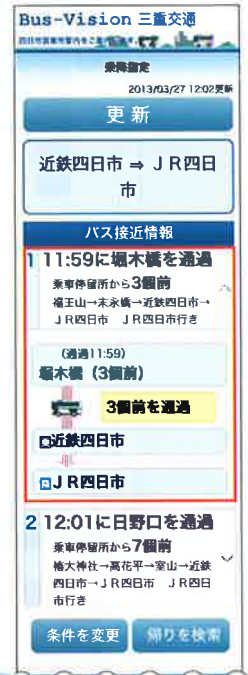

## スマートフォンで検索 (Docomo、SoftBank、auに対応)

1 次のアドレスを入力  
http://bus-vision.jp/sanco/sp

3 検索ボタンをタップ

1 乗車停留所を入力

2 降車停留所を入力

2 乗車停留所と降車停留所を選択すると指定した乗車停留所への接近状況が表示されます。

1 枠内をタップ

3 近くのバスが表示されます。

## 携帯電話で検索 (Docomo、SoftBank、auに対応)

1 次のアドレスを入力  
http://bus-vision.jp/sanco/mobile

1 選択する

2 乗車停留所と降車停留所を入力・選択します。

1 乗車停留所を入力

2 降車停留所を入力

3 検索ボタンをタップ

3 「接近情報を表示する」をタップすると指定した乗車停留所への接近状況が表示されます。