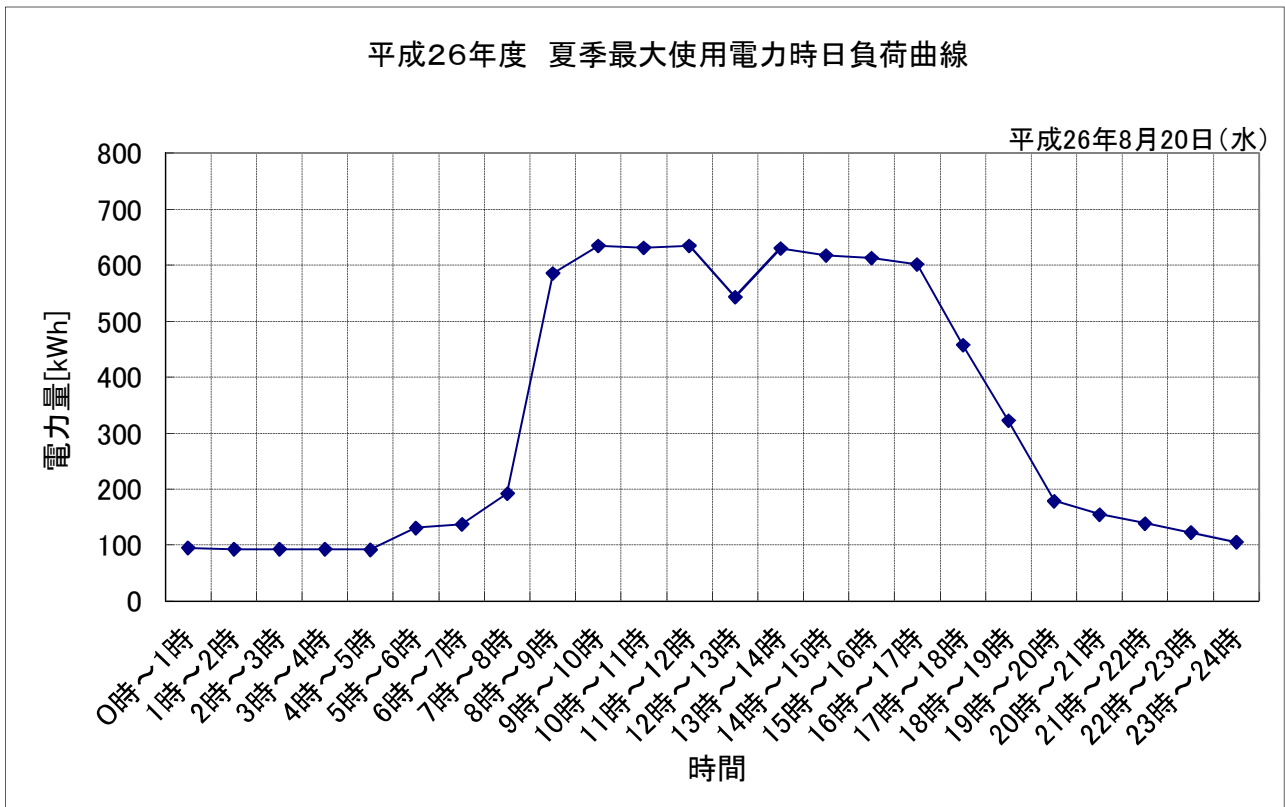

四日市市庁舎 夏季最大電力時負荷曲線

四日市市総合会館 夏季最大電力時負荷曲線