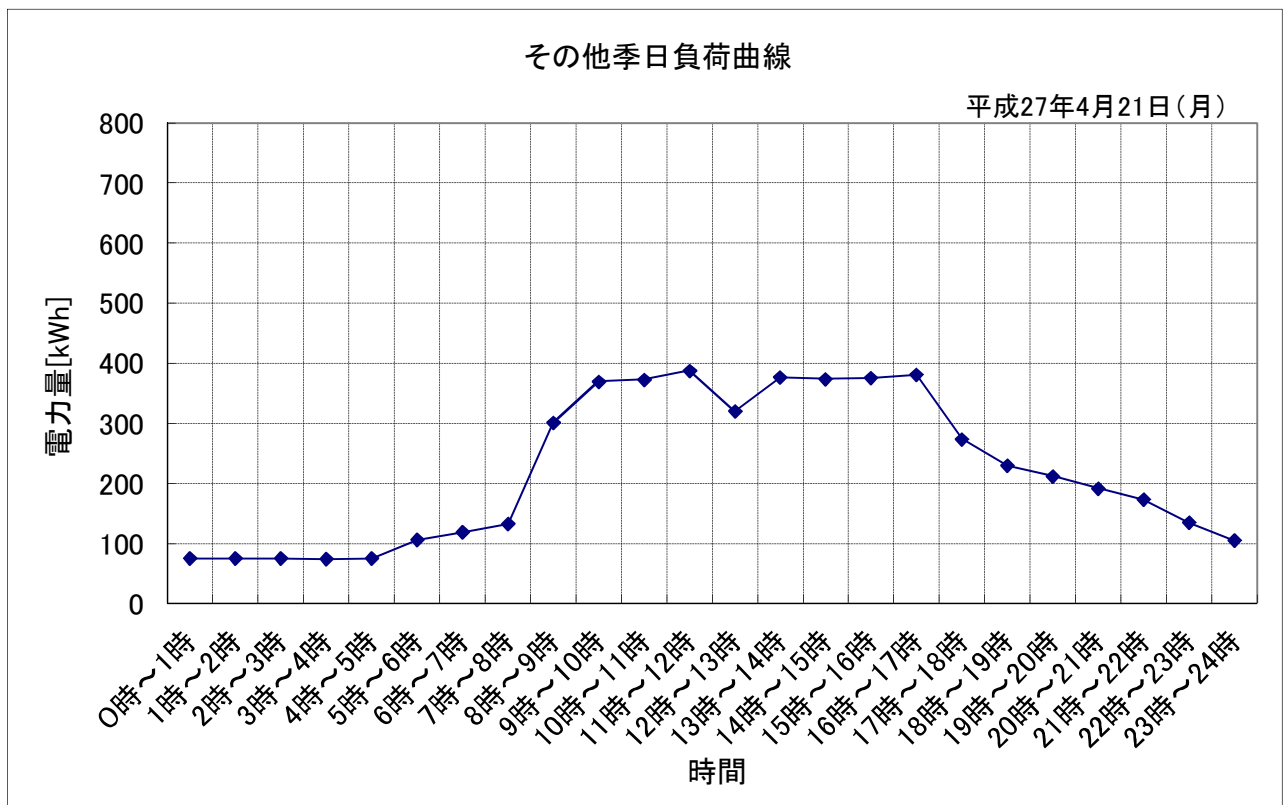

四日市市庁舎 夏季最大電力時負荷曲線

四日市市総合会館 夏季最大電力時負荷曲線