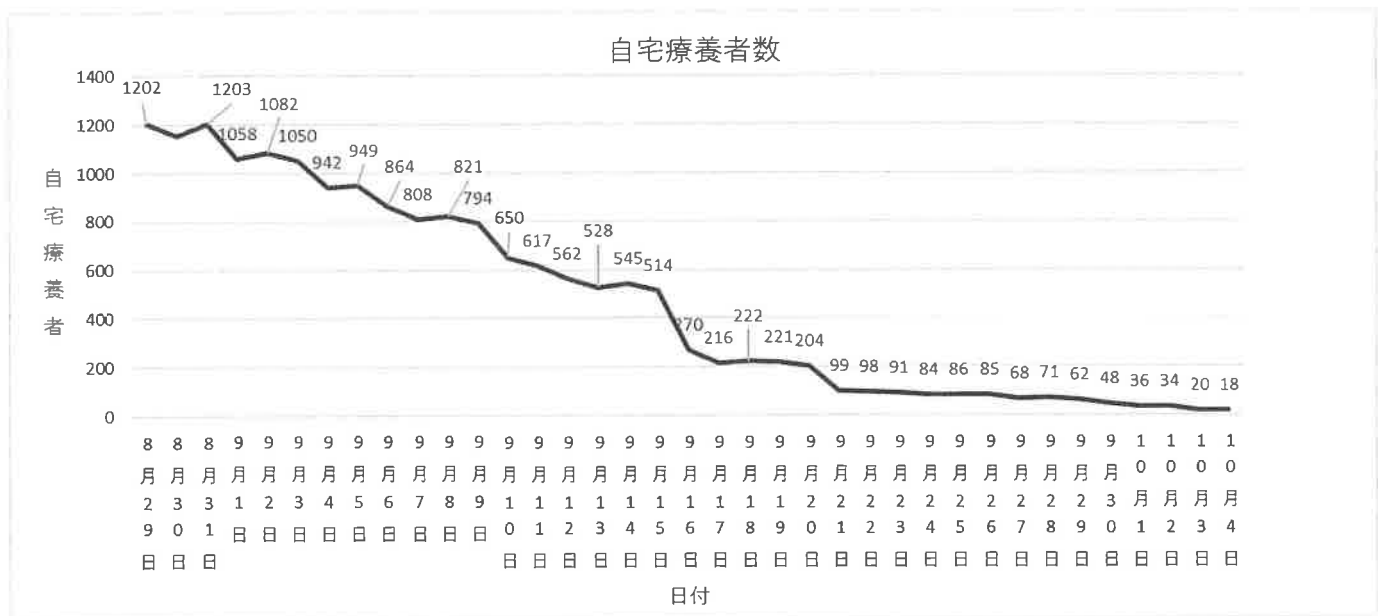

②入院者数・自宅療養者数の推移：確保病床数・宿泊療養施設部屋数

(1) 入院者数の推移について（令和3年8月29日から10月4日現在）

(2) 自宅療養者数の推移について（令和3年8月29日から10月4日現在）

(3) 三重県における確保病床数及び宿泊療養施設部屋数について

現時点で確保病床が462病床、確保宿泊療養施設が259室となっており、病院名等については非公表とされている。（令和3年10月4日時点）