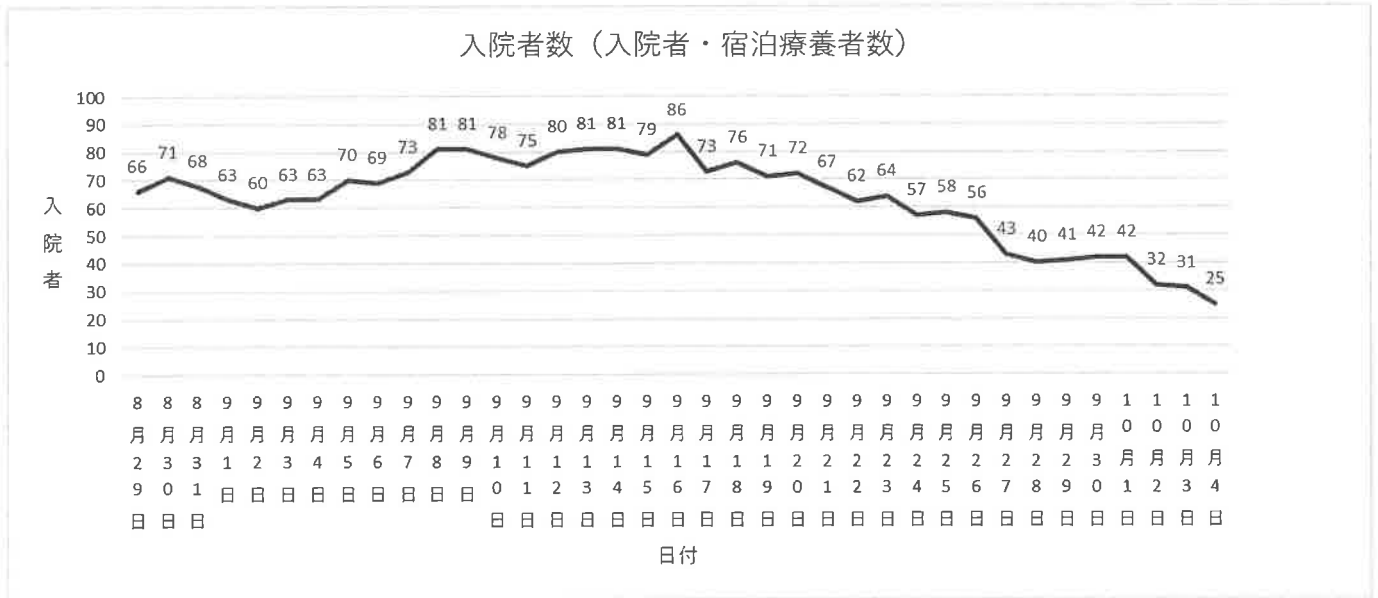

②入院者数・自宅療養者数の推移：確保病床数・宿泊療養施設部屋数

(1) 入院者数の推移について（令和3年8月29日から10月4日現在）

(2) 自宅療養者数の推移について（令和3年8月29日から10月4日現在）

(3) 三重県における確保病床数及び宿泊療養施設部屋数について

現時点で確保病床が462病床、確保宿泊療養施設が259室となっており、病院名等については非公表とされている。（令和3年10月4日時点）