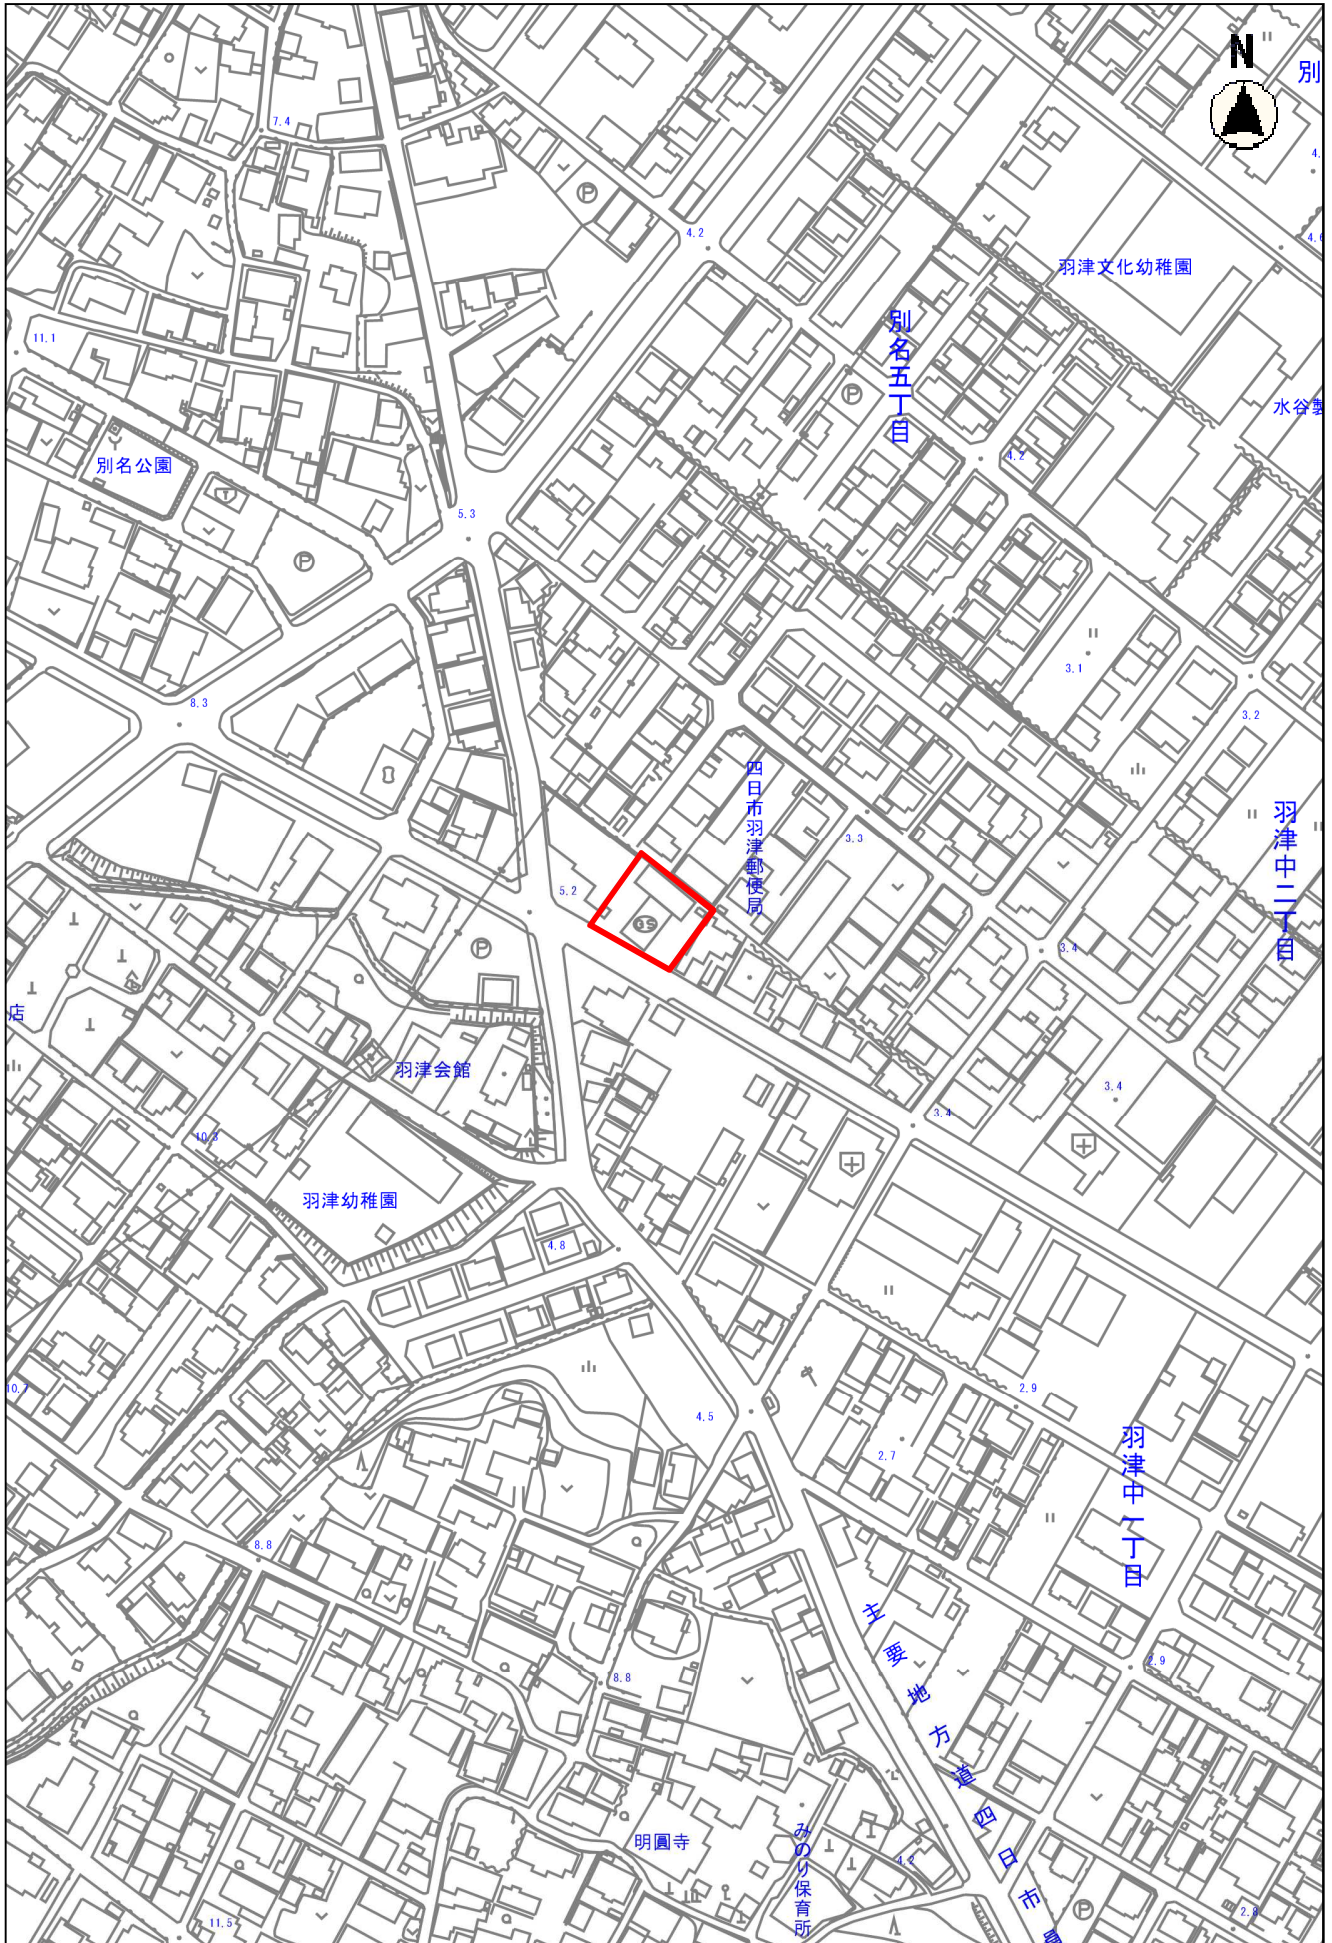

位置図

この地図は三重県総合事務組合の承認を得て、同組合所管の「2011三重県共有デジタル地図を使用し、調整したものである。(承認番号:三総合地第99号)」

縮尺 1 : 2500

2015105 0 10 20 30 40 50 60 70 80