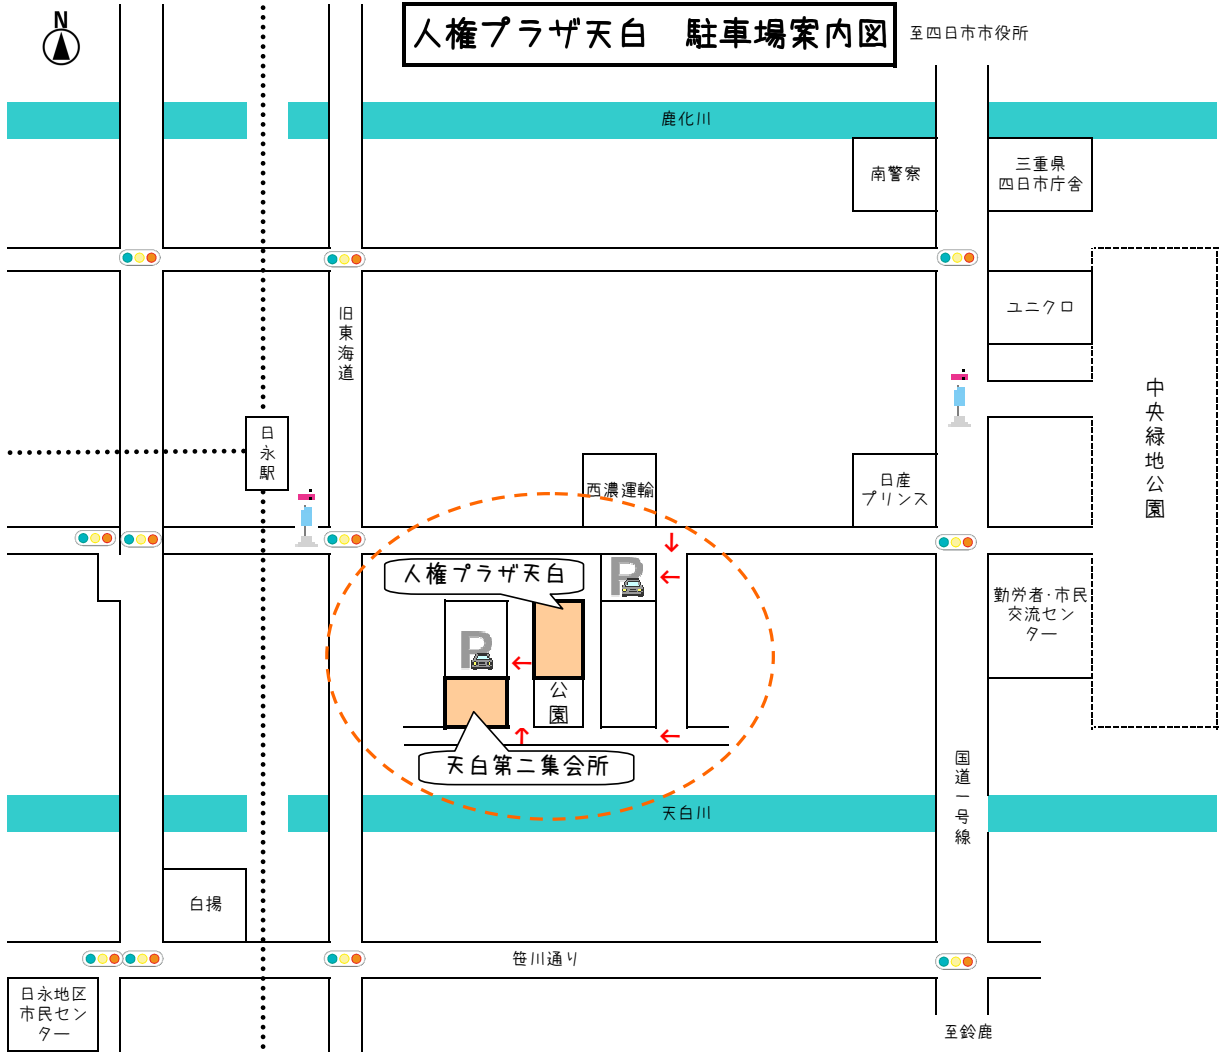

# 人権プラザ天白 駐車場案内図

至四日市市役所

鹿化川

南警察

三重県  
四日市庁舎

旧東海道

日永駅

西濃運輸

日産  
プリンス

ユニクロ

中央緑地公園

人権プラザ天白

公園

天白第二集会所

天白川

勤労者・市民  
交流センター

国道  
一号線

白揚

笹川通り

日永地区  
市民センター

至鈴鹿