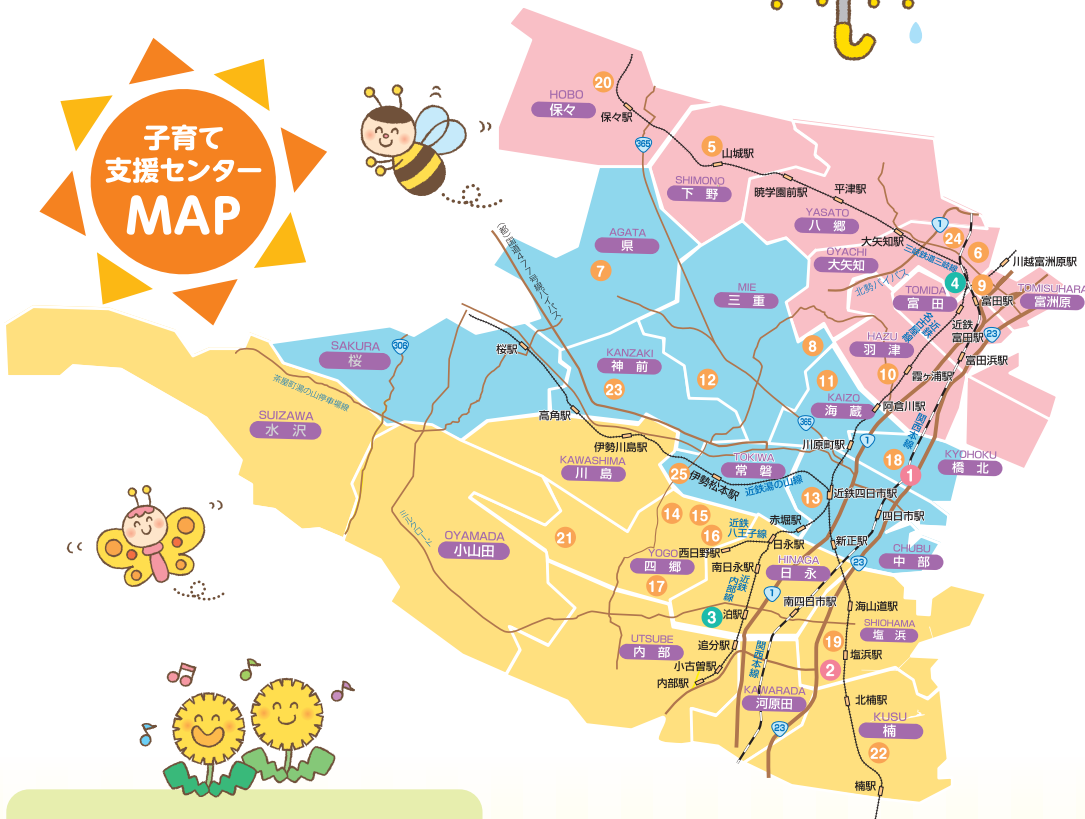

子育て支援センターへ遊びに行こう!

四日市市には、25か所の子育て支援センターがあります。

子育て支援センターは、地域の子育て世代に向けた育児支援施設です。主に乳幼児(0歳～3歳)とその保護者が、気軽に訪れて、おもちゃや絵本などを自由に利用し、親子で楽しく遊ぶことができます。また、利用者同士の交流を通じて、子育て世代のつながりを深めることができます。絵本の読み聞かせ会、ふれあい遊びなど、いろいろなイベントもあります。

育児の困りごとや悩みがあれば、支援担当者が一緒に考え、解決できるようサポート!

子育て世代の強い味方となるよう、心温まる空間づくりとサービスの充実につとめています。悩みを誰かにきいてほしい、子育ての合間にリラックスしたい、育児の情報交換をしたいなど、日々の居場所として気軽にご活用ください。

- ●**無料**で利用できます。
- ●事前の予約や申し込みは不要です。初めて利用する支援センターでは、利用者登録が必要です。

単独型子育て支援センター

複数の支援室と園庭がある施設です。

園庭には、滑り台、砂場、ブランコ等の遊具があります。

広い園庭でのびのびと遊ぶことができます。

複数の支援担当者と共に、子育てコンシェルジュがいますので、いろいろな相談ができます。