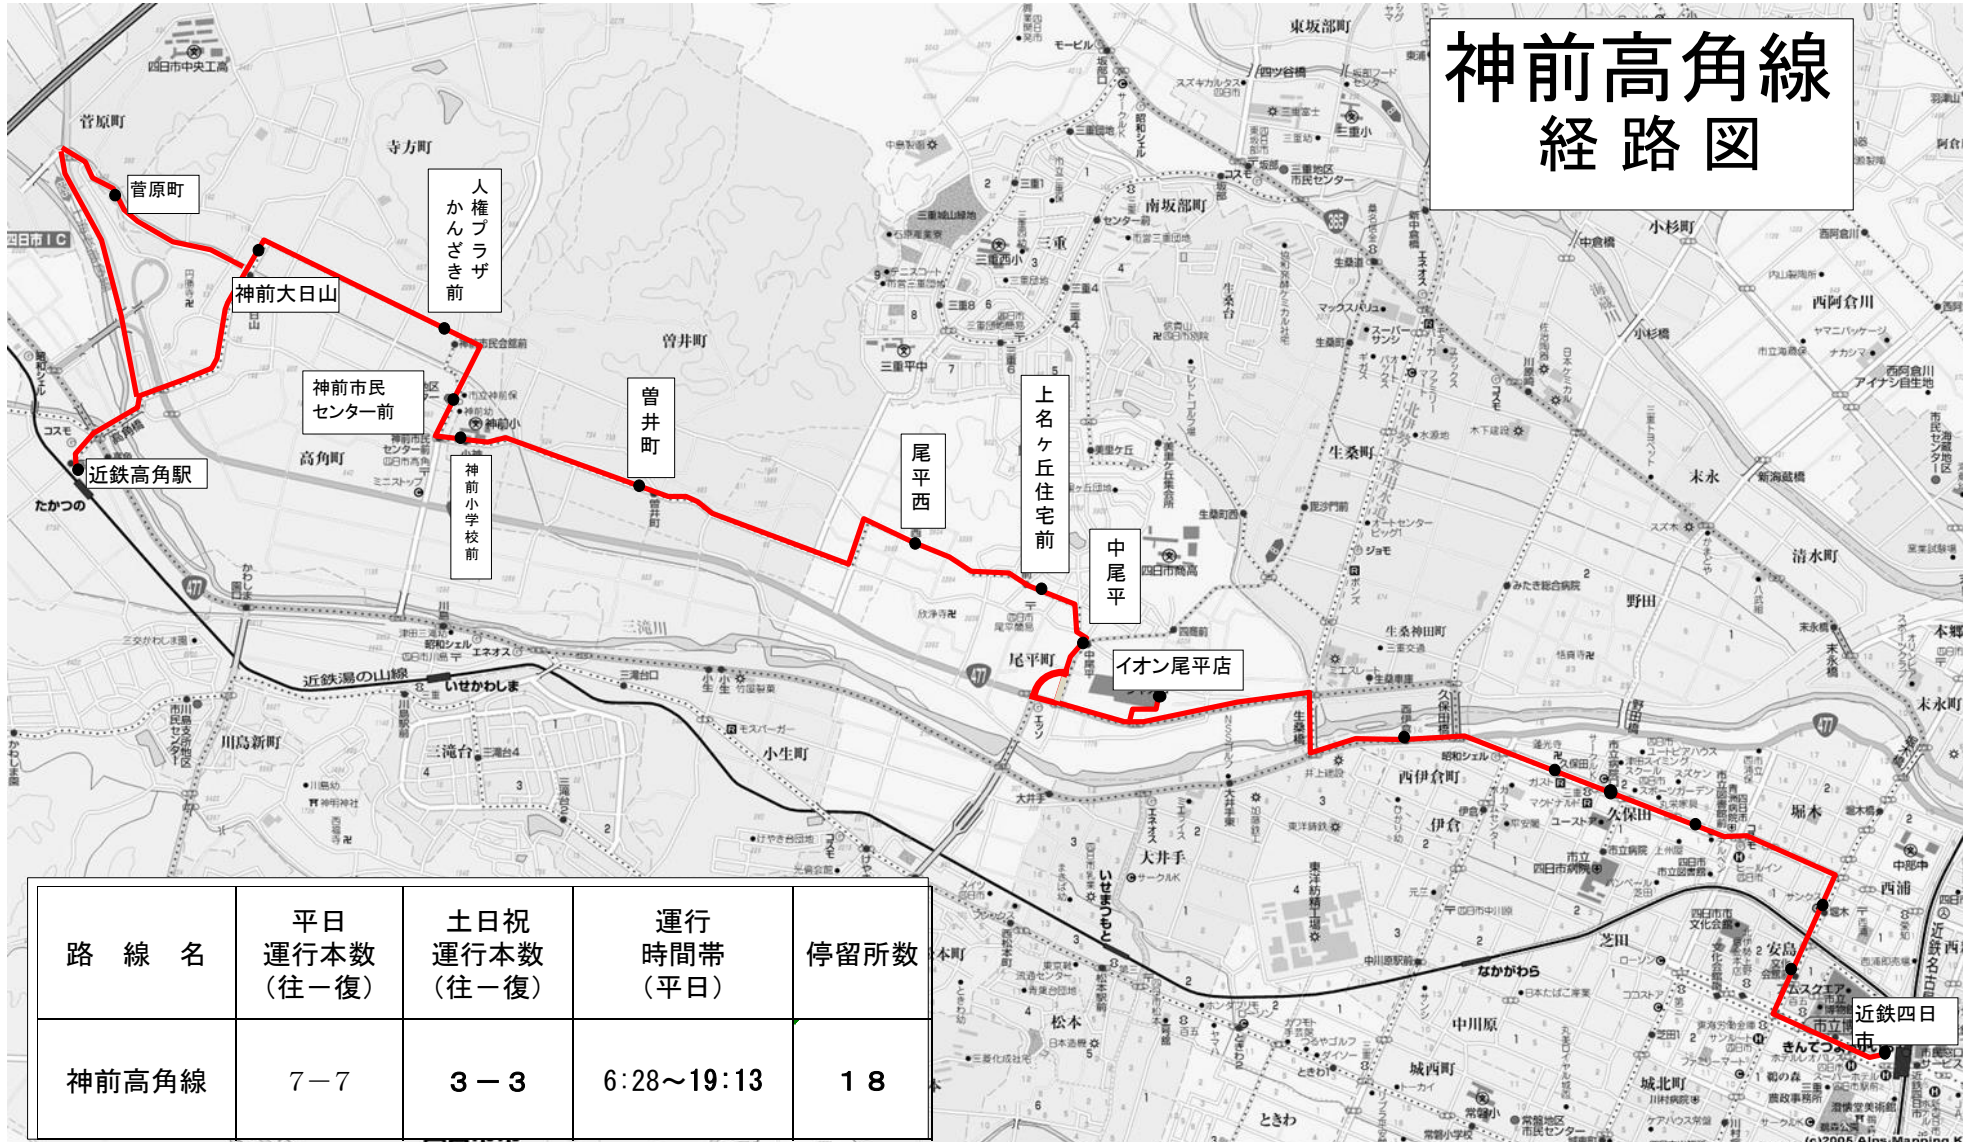

# 神前高角線 経路図

路線名	平日 運行本数 (往-復)	土日祝 運行本数 (往-復)	運行 時間帯 (平日)	停留所数
神前高角線	7-7	3-3	6:28~19:13	18