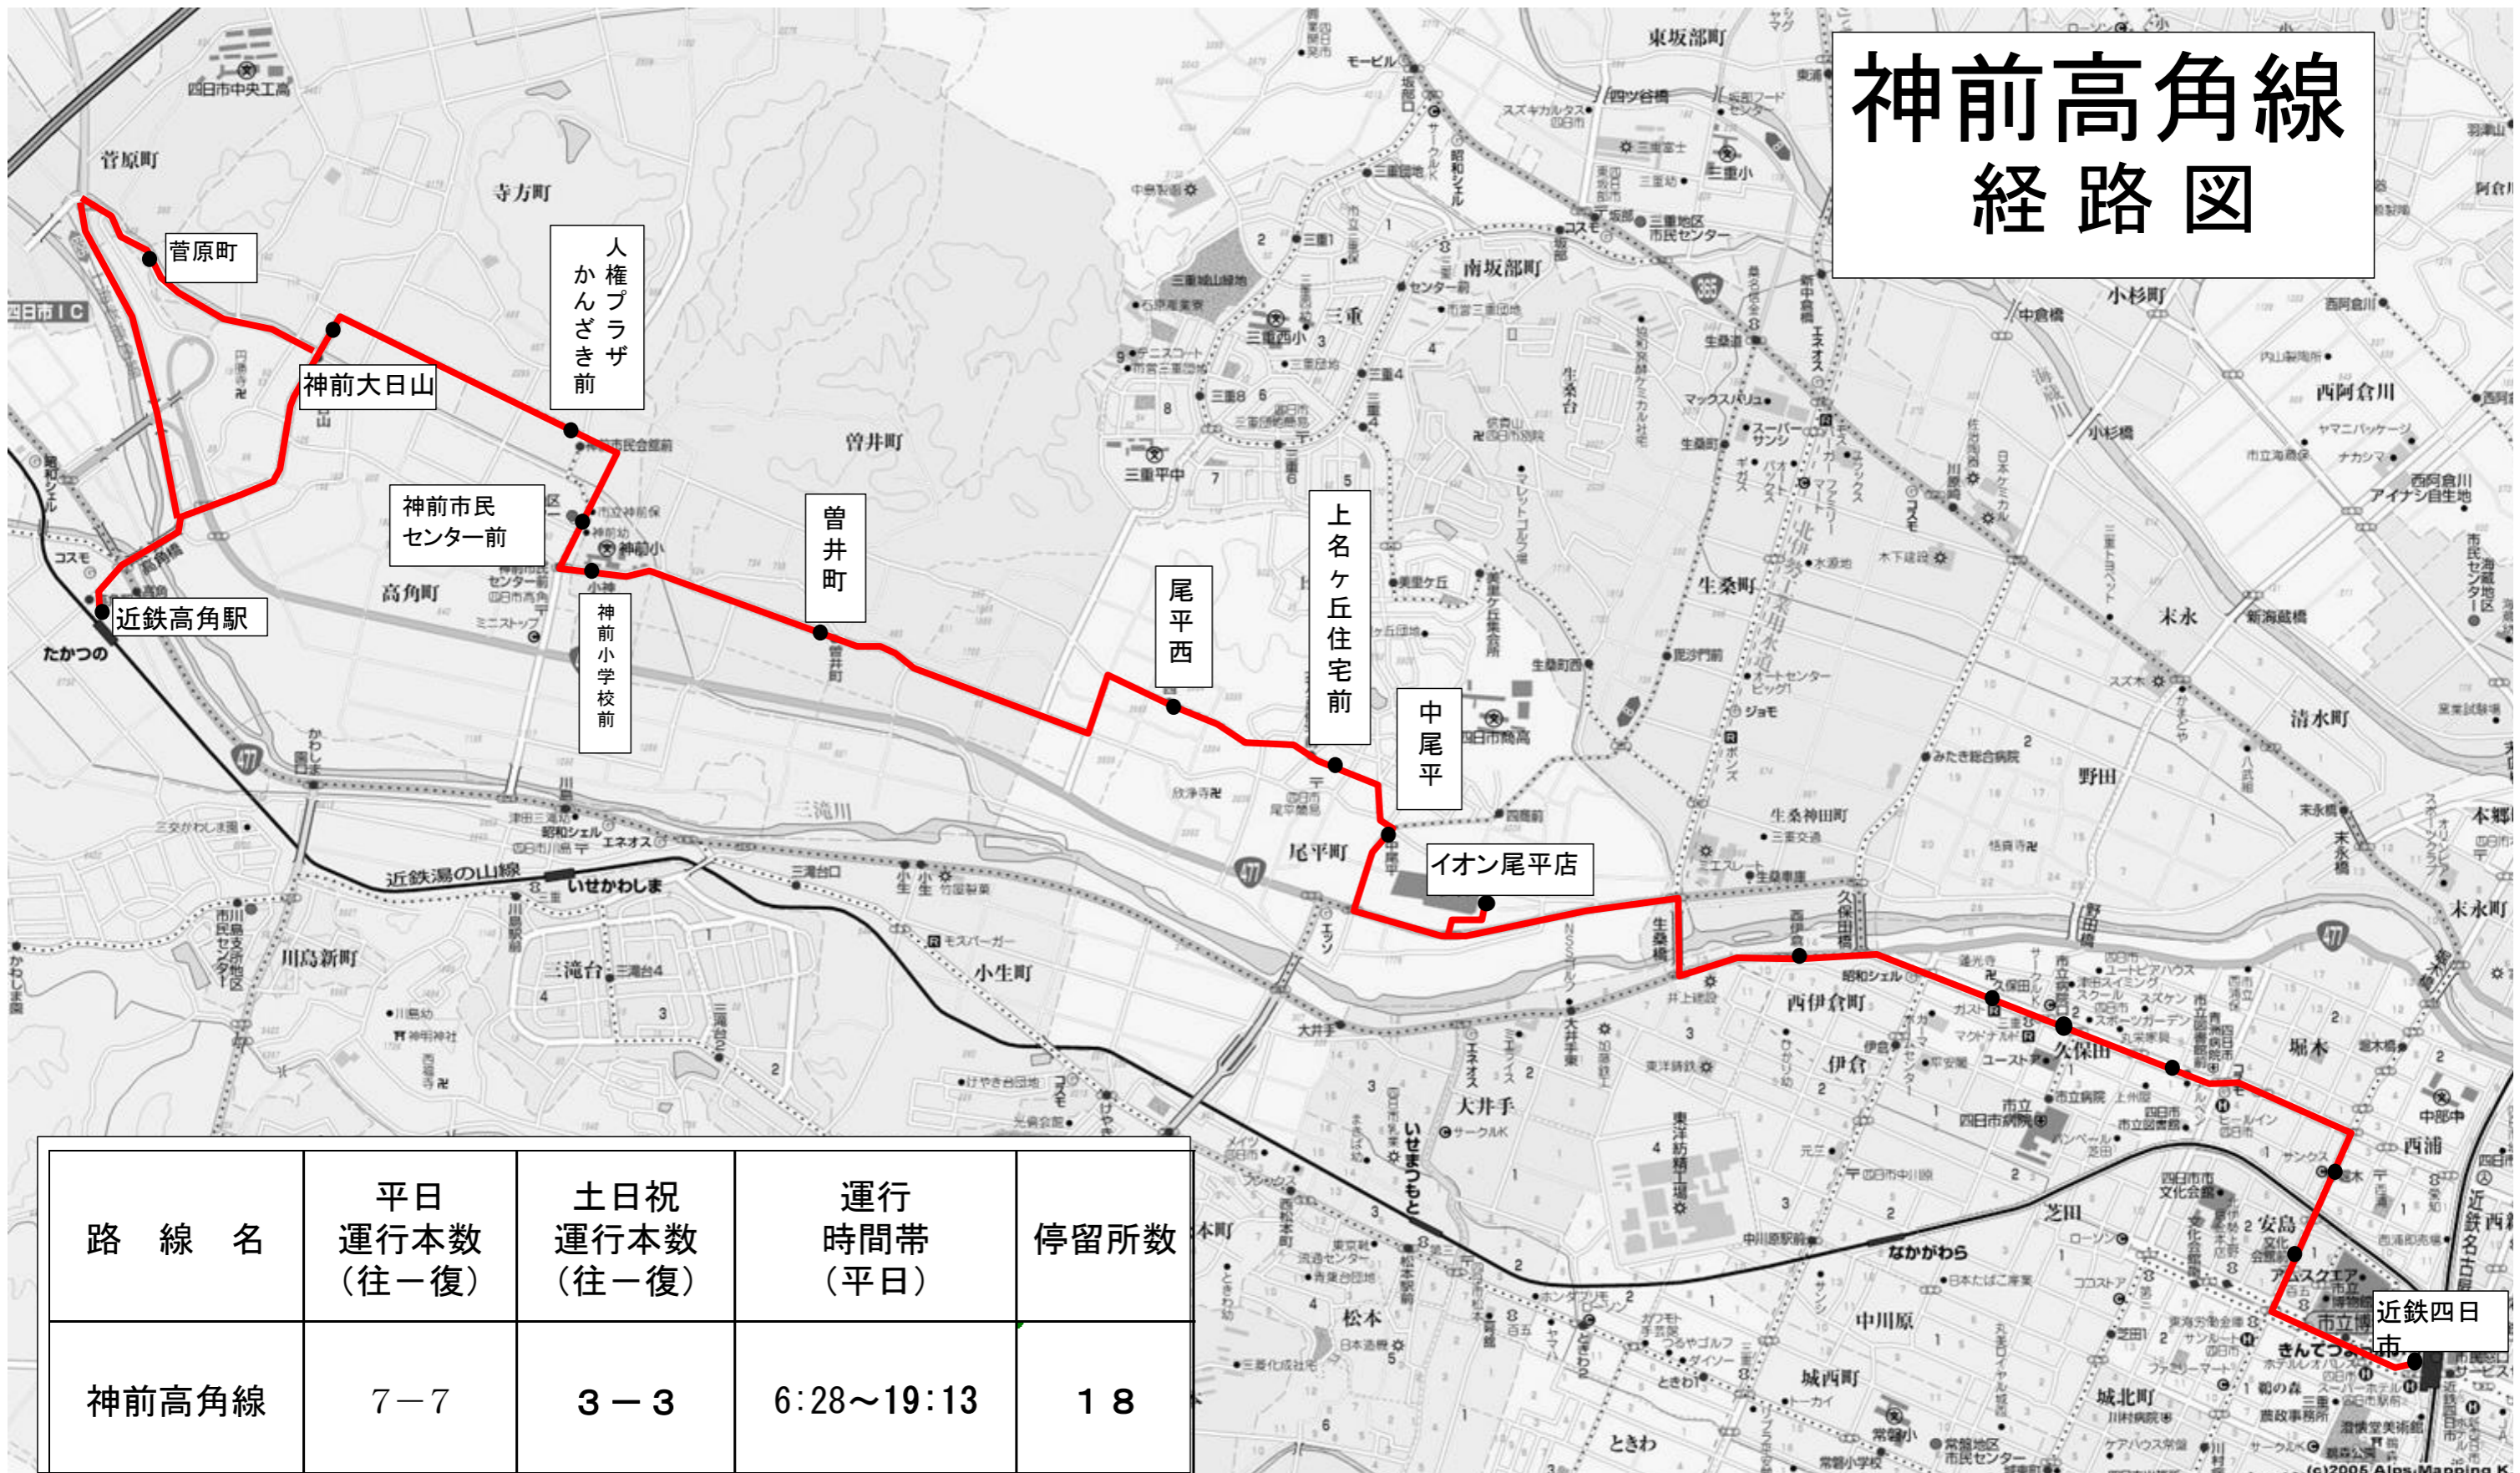

神前高角線 経路図

路線名	平日 運行本数 (往-復)	土日祝 運行本数 (往-復)	運行 時間帯 (平日)	停留所数
神前高角線	7-7	3-3	6:28~19:13	18

近鉄四日市