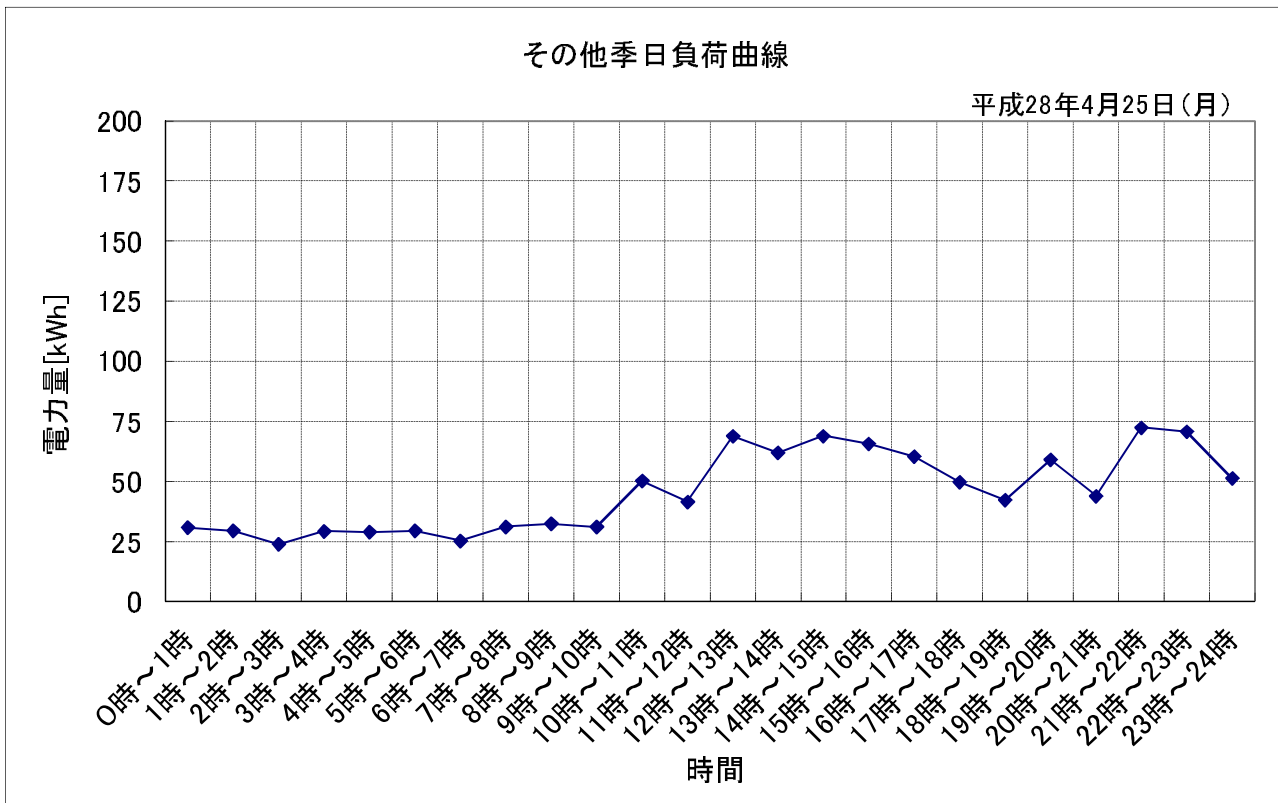

# 四日市市消防本部中消防署 最大電力時負荷曲線

四日市市北消防署 夏季最大電力時負荷曲線