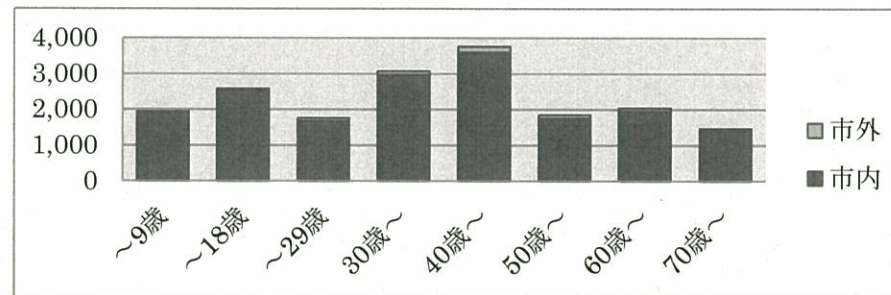

(3) まちづくりを支える図書館の特徴

図書館は単なる読書施設ではなく、下記のような特徴を併せ持つ、他に類を見ない公共施設である。これからの図書館にとって「まちづくり」との結びつきは欠かせない視点であり、先進事例をとって見ても、多様な特徴を生かして、「地方自治」、「生涯学習」、「情報社会」といった様々な広がりを見せる「地域の知の拠点」へと変貌しつつある。

【他に類を見ない公共施設としての特徴】

- 施設の床面積当たりの集客力が大きい
- 利用者の年齢・年代の幅が広い
- 無料で使え、平日・休日、昼夜を問わず開館している
- 司書という専門的職員が利用相談に応じ、ボランティア活動も盛ん
- 自分の居場所がある
- カフェ、書店、体育・スポーツ施設等民間文化施設と親和性が高い

2. 現在の市立図書館について

(1) 市立図書館の取り組み等

1. 市内には、市立図書館が中央館として近鉄四日市駅周辺に立地し、地域館として北に地域総合会館あさけプラザ図書館、南に楠交流会館図書室が立地している。
2. 市立図書館には、幅広く豊富な蔵書があり、他の地域館にはない児童室、地域資料室及び点字録音室には、児童書、郷土資料、点字録音資料が豊富にそろえられている。
3. 司書が本探しや本選びの相談を受け、多くの市民に閲覧や貸出を利用していただき、希望の本に出会い、市民に役立つ市立図書館を目指している。
4. そのほか、図書展示や読書講座の開催、出前講座や移動図書館車での地域訪問などを通して図書館利用につなげる取り組みを行ったり、どの図書館の図書でも貸出等ができる市内3図書館間の図書物流事業を実施したりしている。

(2) 市立図書館の土地・建物及び利用状況等

土地	計 5,250 m² (敷地 4,738 m² + 高架下 512 m²)
建物	鉄筋コンクリート造 地上3階・地下1階 (昭和48年7月竣工) 建築面積: 計 1,636 m² (本館 1,498 m² ほか車庫) 延床面積: 計 4,147 m² (本館 4,010 m² ほか車庫)
主な設備	閲覧席・・・計 212 席 学習席・・・計 205 席 図書検索パソコン・・・計 6 台 インターネット情報閲覧パソコン・・・3 台 自動貸出機・・・1 台
駐車場	専用駐車場・・・計 67 台 共用駐車場 (文化会館第4駐車場)・・・約 30 台
利用状況	開館日数・・・277 日/年 入館者数・・・342,517 人/年 (1,236.5 人/日) 貸出者数・・・226,724 人/年 (818.5 人/日) 貸出冊数・・・927,178 冊/年 (3,347.2 冊/日) 利用登録者数 (市内3図書館共通)・・・57,339 人 うち市立図書館で登録手続き者数・・・18,440 人 ≪市立図書館で登録手続き者の10歳ごとの分布≫
開館時間	平日・・・9:30～19:00 (学習室やインターネットコーナー等は 17:00 まで) 土日・祝日・・・9:30～17:00
休館日	毎週月曜日、毎月第2・3火曜日 蔵書点検期間

※市立図書館調べ (H27年度実績やH28.6.1現在)