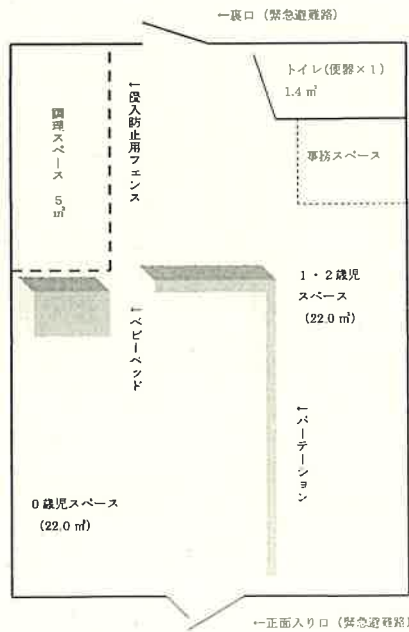

お子さまと一緒に貴重な時間は御自宅でゆっくりお過ごし下さい。

※定員 12名（令和5年度）

0歳児	4名
1歳児	4名
2歳児	4名

《持ち物について》

ココロンでは最低限の室内着・布団・毛布等を施設で用意しています。保護者の日々の負担を少しでも軽減することで、ご家庭におけるお子様との触れ合いの時間を確保していただくための試みです。

施設平面図 きっずはうすココロン