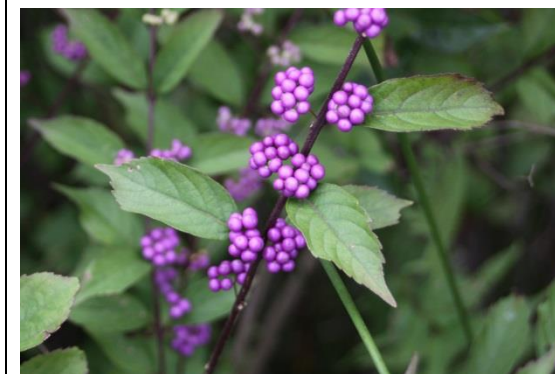

御池沼沢植物群落の様子【10月】

東部

ホザキノミミカキグサ・コムラサキは東部・西部どちらでも見られます。

西部

コムラサキ