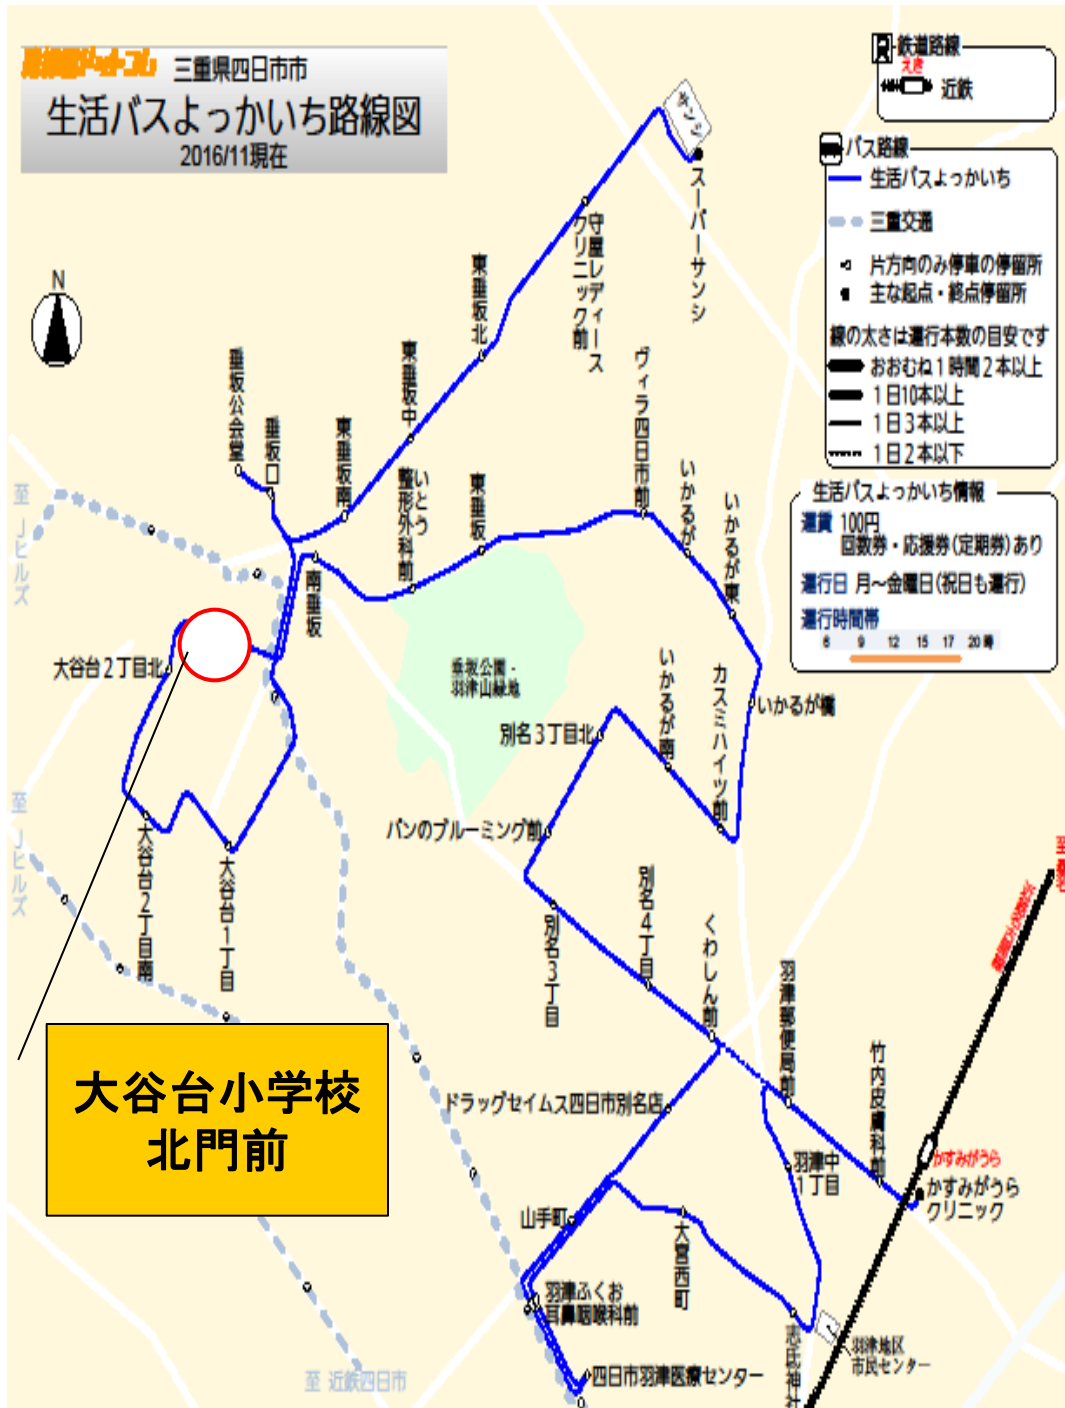

## 1. 生活バス四日市の概要

三重交通・垂坂線が平成14年5月31日に廃線となったことにより、地域の新たな公共交通のニーズ開拓とバスを活用した新しい生活スタイルの確立と地域の活性化を目指し、平成15年より運行開始。

また、地域住民が主体となり、地域企業等の協力（パートナーシップ）を得ながら、地域自身が求める公共交通を自分たちの手で、企画・運営を行っている。

## 2. 生活バス四日市の運行状況

|       |  |
|-------|--|
| 運行経路  | スーパーサンシ大矢知店～東垂坂～大谷台～いかるが～四日市羽津医療センター～かすみがうらクリニック |
| キロ程   | 11.5 km  |
| 運行本数  | 4.5 往復   |
| 運行時間帯 | 8:00～18:52                                       |
| 停留所数  | 34箇所→ <b>35箇所</b>                                |

# 3. 経路図(現行)

バス停・車両イメージ

# 5. 停留所予定地の周辺状況①

「大谷台小学校北門前」停留所