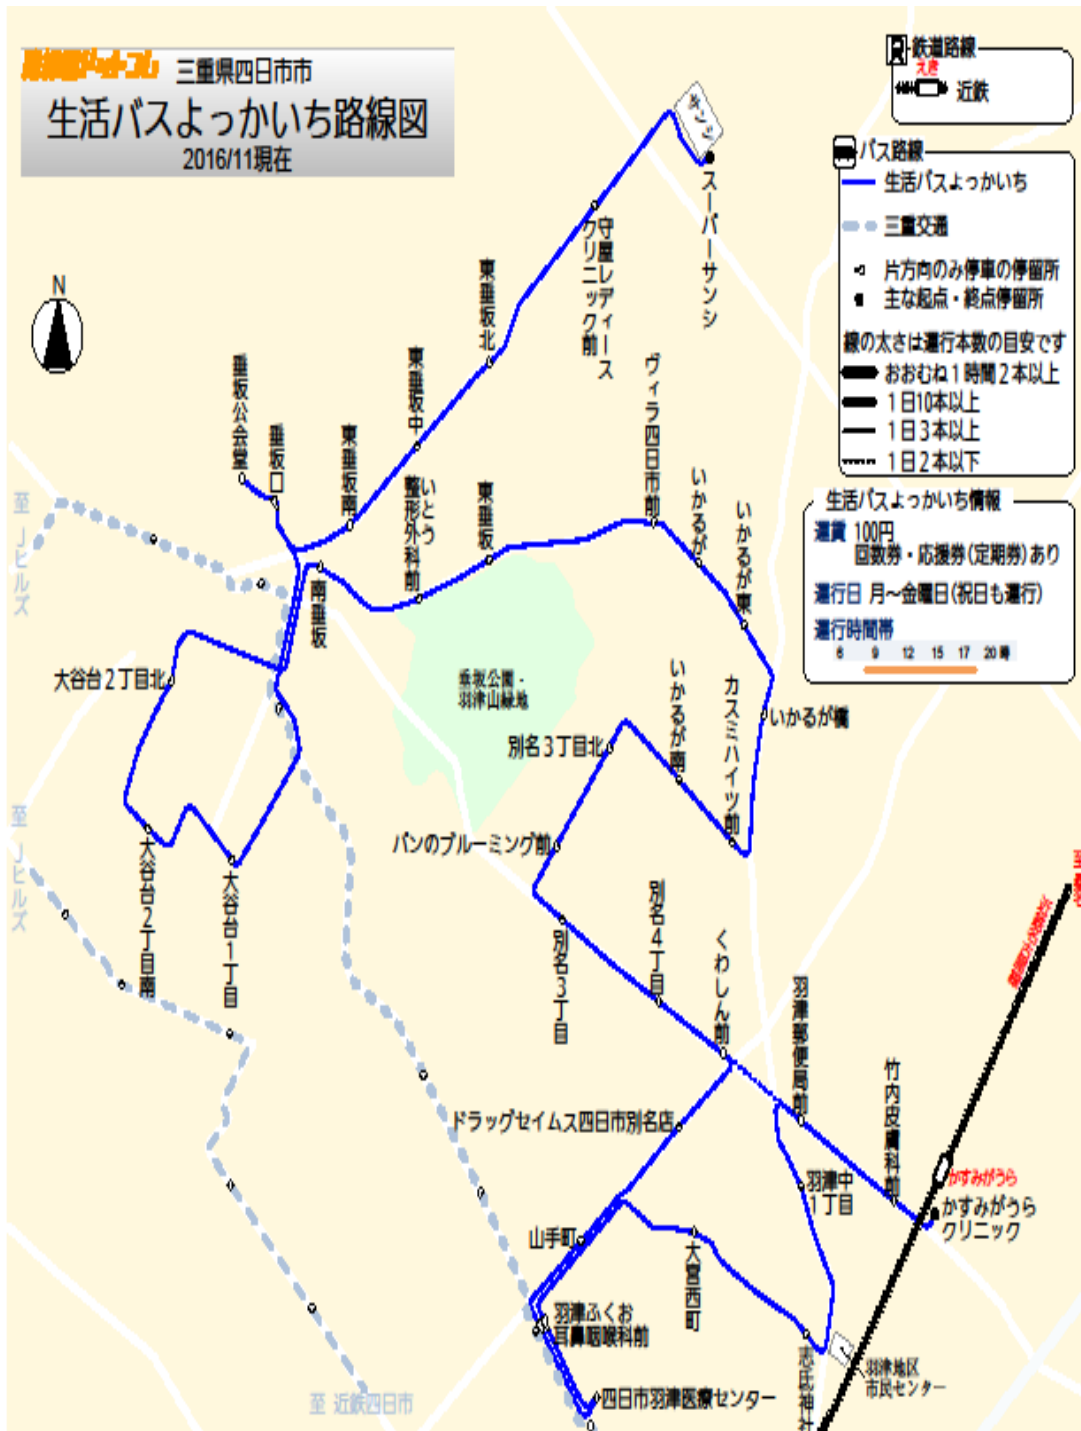

## 1. 生活バス四日市の概要

三重交通・垂坂線が平成14年5月31日に廃線となったことにより、地域の新たな公共交通のニーズ開拓とバスを活用した新しい生活スタイルの確立と地域の活性化を目指し、平成15年より運行開始。

また、地域住民が主体となり、地域企業等の協力（パートナーシップ）を得ながら、地域自身が求める公共交通を自分たちの手で、企画・運営を行っている。

## 2. 生活バス四日市の運行状況

|       |  |
|-------|--|
| 運行経路  | スーパーサンシ大矢知店～東垂坂～大谷台～いかるが～四日市羽津医療センター～かすみがうらクリニック |
| キロ程   | 11.5 km  |
| 運行本数  | 4.5 往復   |
| 運行時間帯 | 8:00～18:52                                       |
| 停留所数  | 34箇所→ <b>35箇所</b>                                |

# 3. 経路図(現行)

バス停・車両イメージ

# 5. 停留所予定地の周辺状況①

「大谷台小学校北門前」停留所