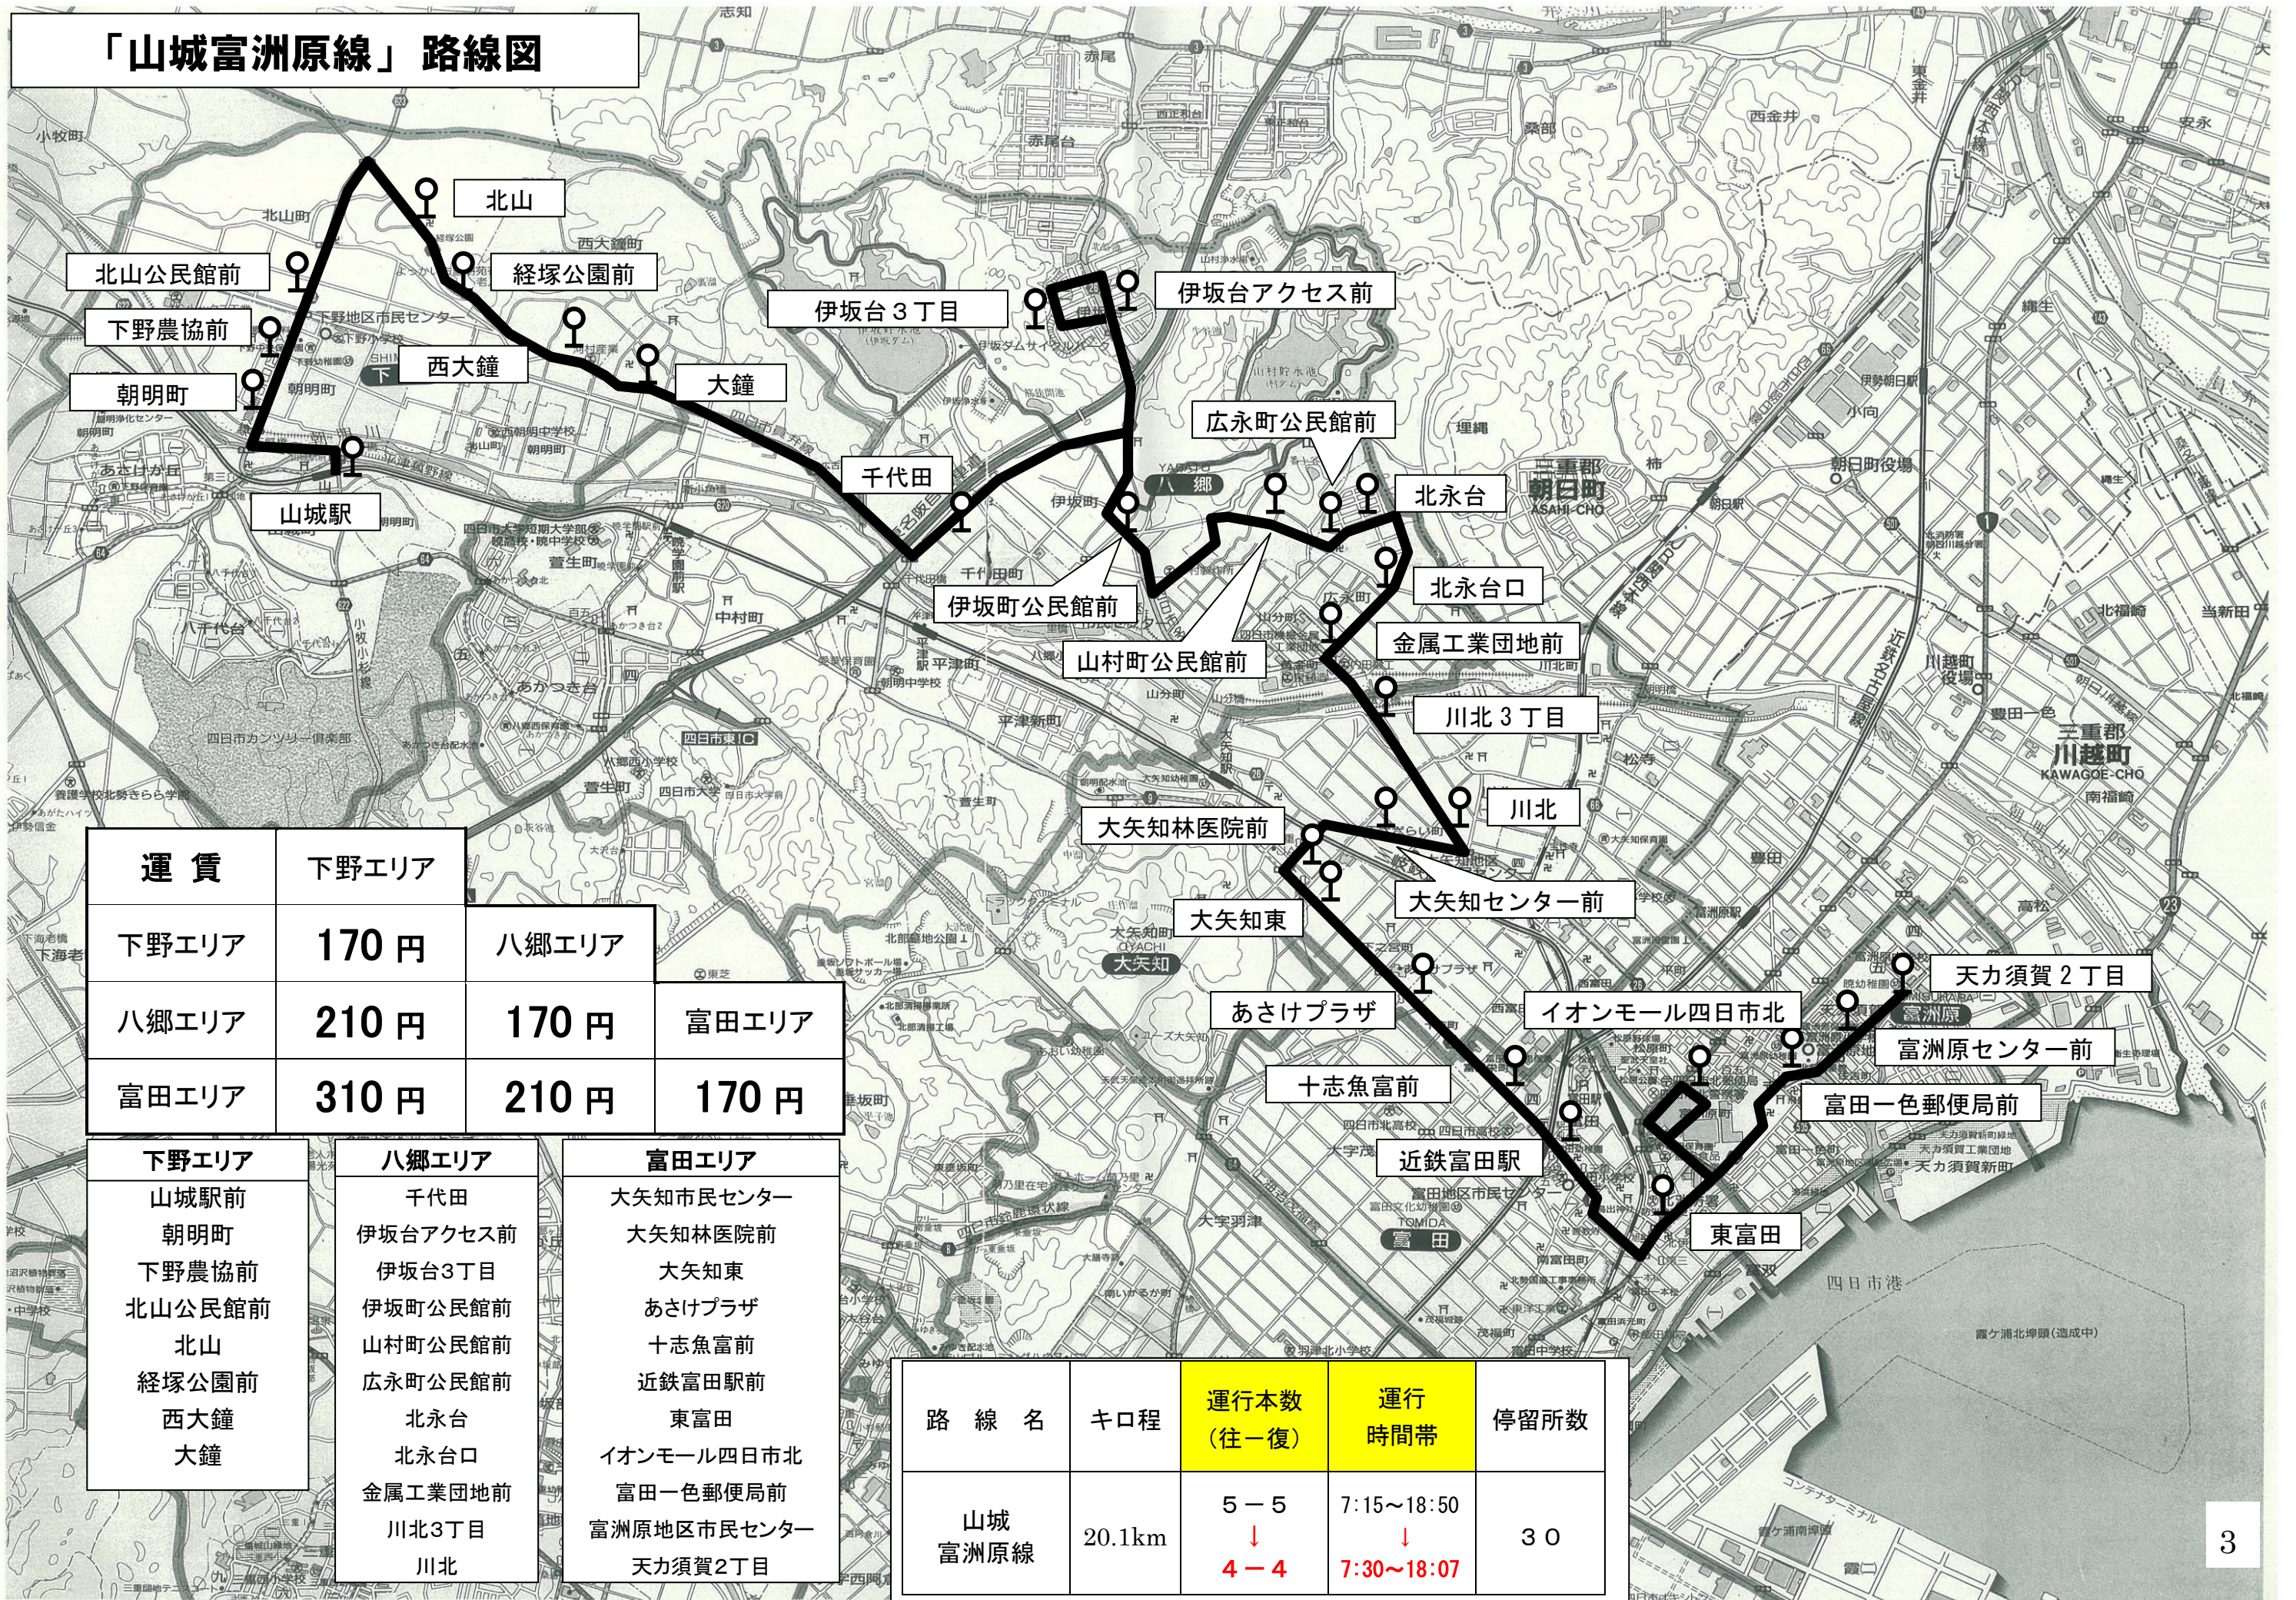

「山城富洲原線」路線図

運賃	下野エリア		
下野エリア	170円	八郷エリア	
八郷エリア	210円	170円	富田エリア
富田エリア	310円	210円	170円

下野エリア	八郷エリア	富田エリア
山城駅前	千代田	大矢知市民センター
朝明町	伊坂台アクセス前	大矢知林医院前
下野農協前	伊坂台3丁目	大矢知東
北山公民館前	伊坂町公民館前	あさけプラザ
北山	山村町公民館前	十志魚富前
経塚公園前	広永町公民館前	近鉄富田駅前
西大鐘	北永台	東富田
大鐘	北永台口	イオンモール四日市北
	金属工業団地前	富田一色郵便局前
	川北3丁目	富洲原地区市民センター
	川北	天力須賀2丁目

路線名	キロ程	運行本数 (往-復)	運行 時間帯	停留所数
山城 富洲原線	20.1km	5-5 ↓ 4-4	7:15~18:50 ↓ 7:30~18:07	30