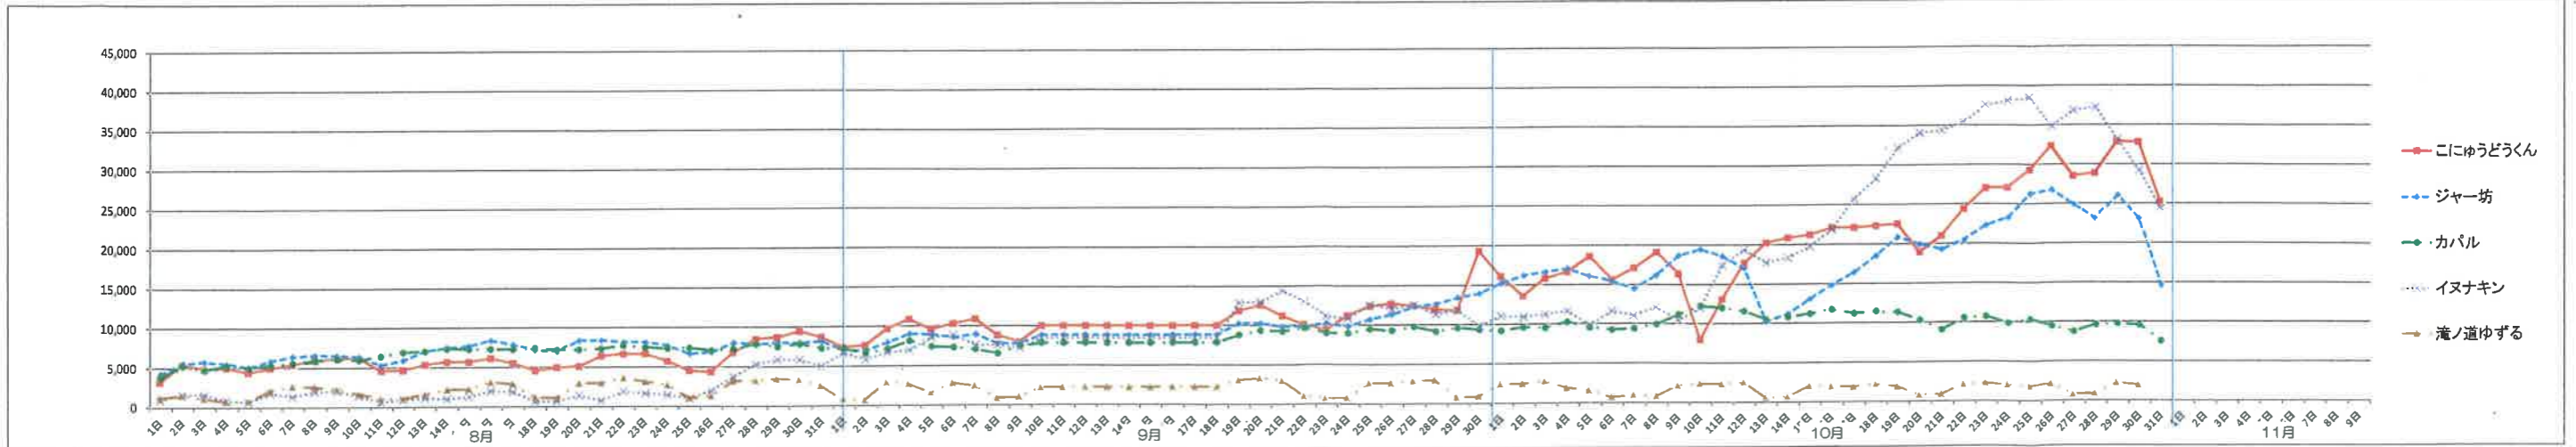

上位キャラクターの1日あたりの得票数状況