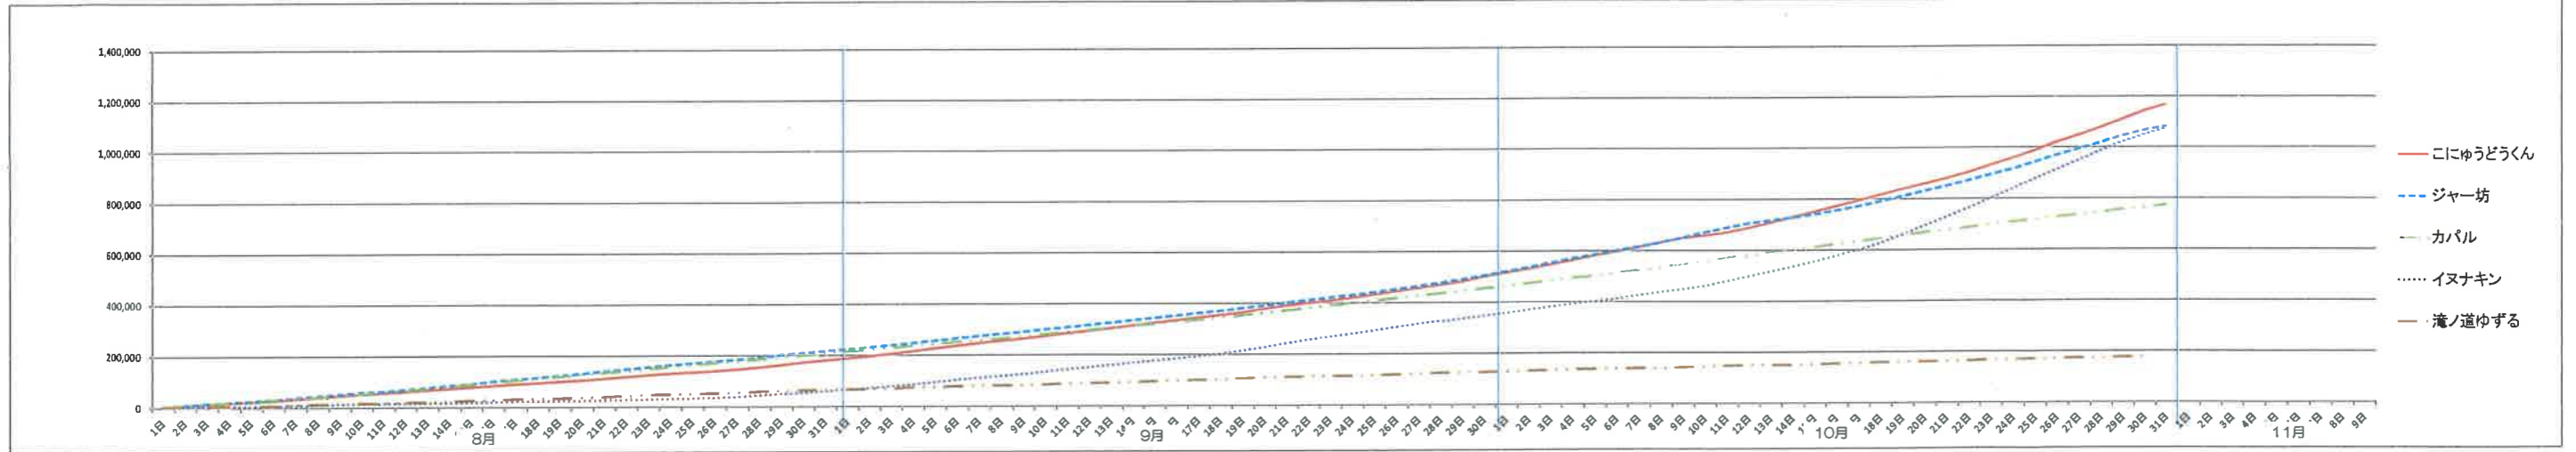

●ベスト4内の他キャラクターとの1日あたり得票数差

	1日	2日	3日	4日	5日	6日	7日	8日	9日	10日	11日	12日	13日	14日	15日	16日	17日	18日	19日	20日	21日	22日	23日	24日	25日	26日	27日	28日	29日	30日	31日
ジャー坊との差	-1,043	-1,122	-919	-551	-678	-982	-1,020	-677	-404	-211	-724	-1,281	-1,694	-1,824	-2,057	-2,303	-2,398	-2,605	-2,098	-3,261	-2,021	-1,517	-1,507	-1,987	-2,184	-2,521	-1,282	553	698	1,413	497
カバルとの差	-632	153	138	-329	-685	-429	-195	8	53	171	-1,915	-2,310	-1,728	-1,708	-1,654	-1,202	-1,780	-2,821	-2,237	-2,105	-945	-1,087	-857	-1,628	-2,937	-2,747	-507	597	1,161	1,606	1,355
イヌナキンとの差	2,321	3,852	3,230	4,143	3,798	3,180	4,091	4,025	4,177	4,810	3,944	3,738	4,281	4,701	4,434	4,166	3,645	4,000	4,267	3,768	5,652	4,781	5,005	4,281	3,510	2,405	3,031	3,189	2,861	3,608	3,644

●1日あたりの投票数アバレーシ

	全期間	8月期	9月期	10月期	11月期
こにゅうどうくん	12,678	5,904	10,661	21,505	#DIV/0!
ジャー坊	11,746	6,989	9,589	18,591	#DIV/0!
カバル	8,391	6,678	8,249	10,242	#DIV/0!
イヌナキン	11,656	1,916	9,578	23,406	#DIV/0!

上位キャラクターの累計得票数状況