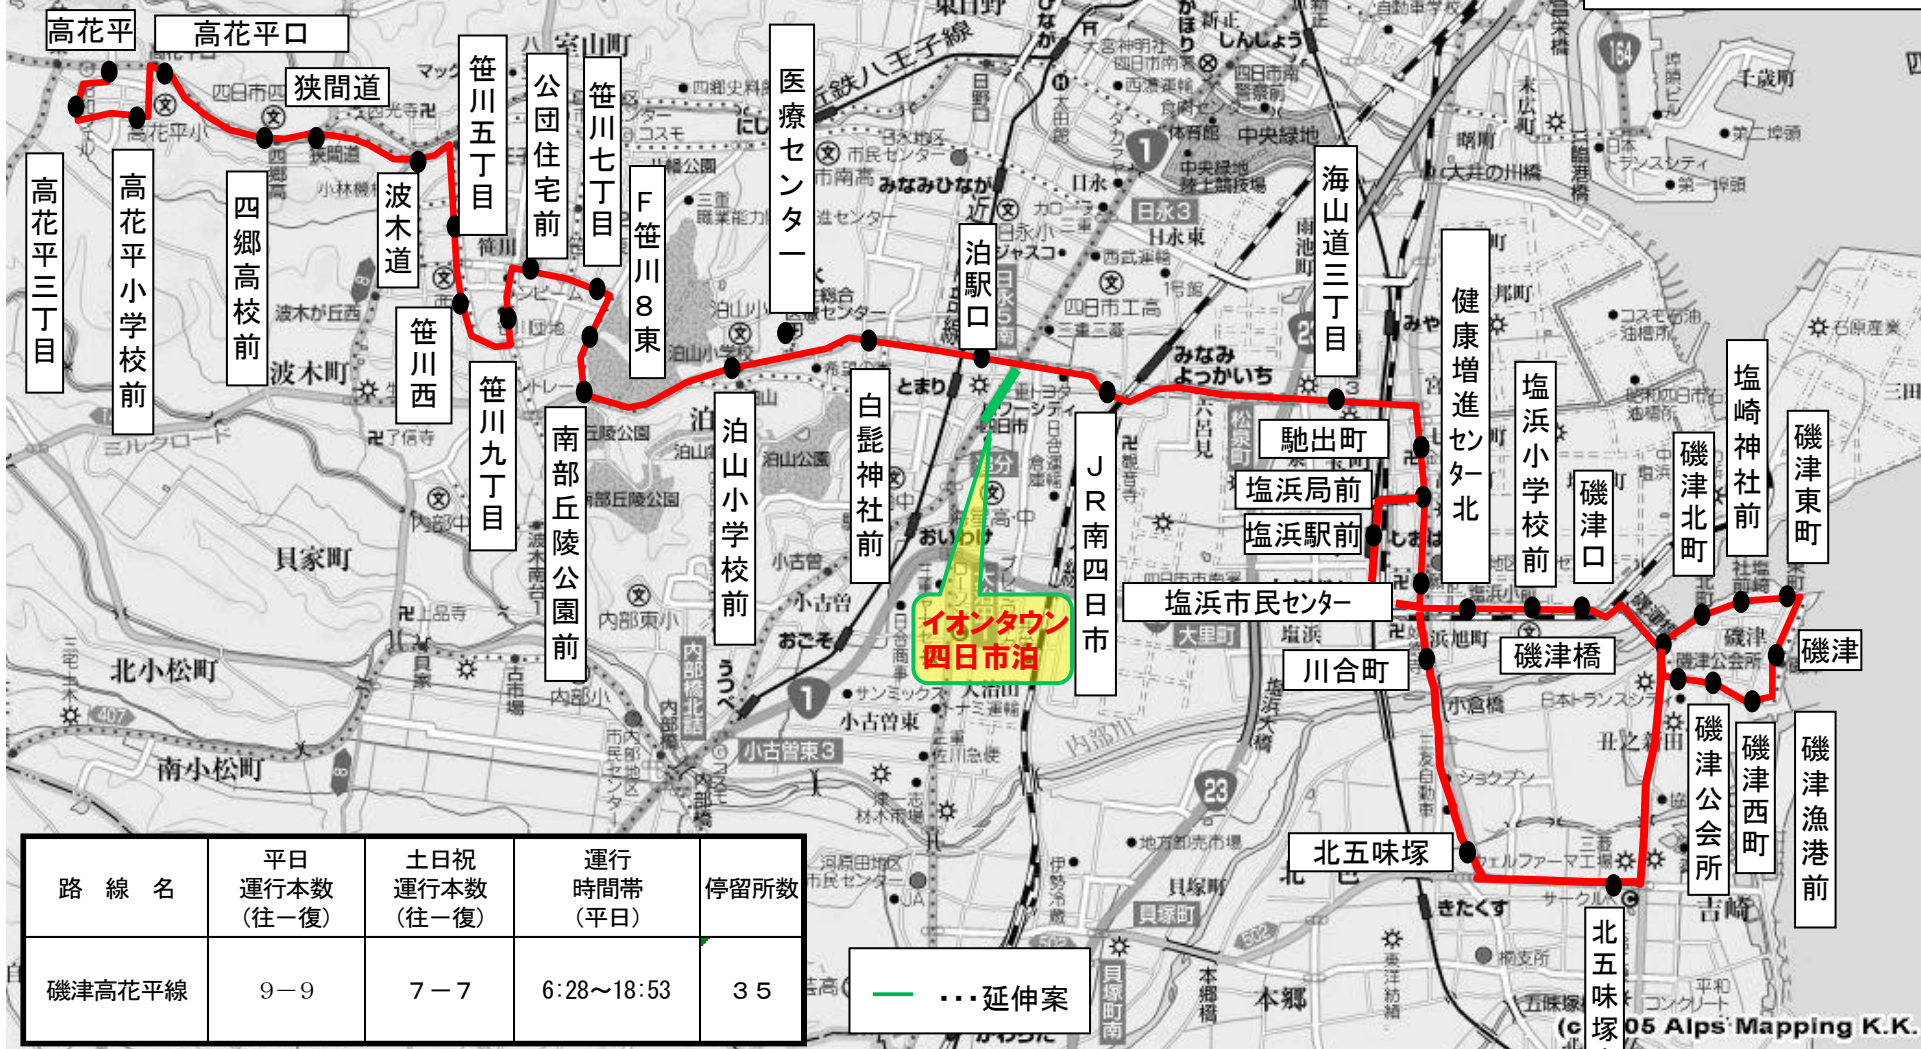

磯津高花平線 経路図

路線名	平日 運行本数 (往一復)	土日祝 運行本数 (往一復)	運行 時間帯 (平日)	停留所数
磯津高花平線	9-9	7-7	6:28~18:53	35

— 延伸案