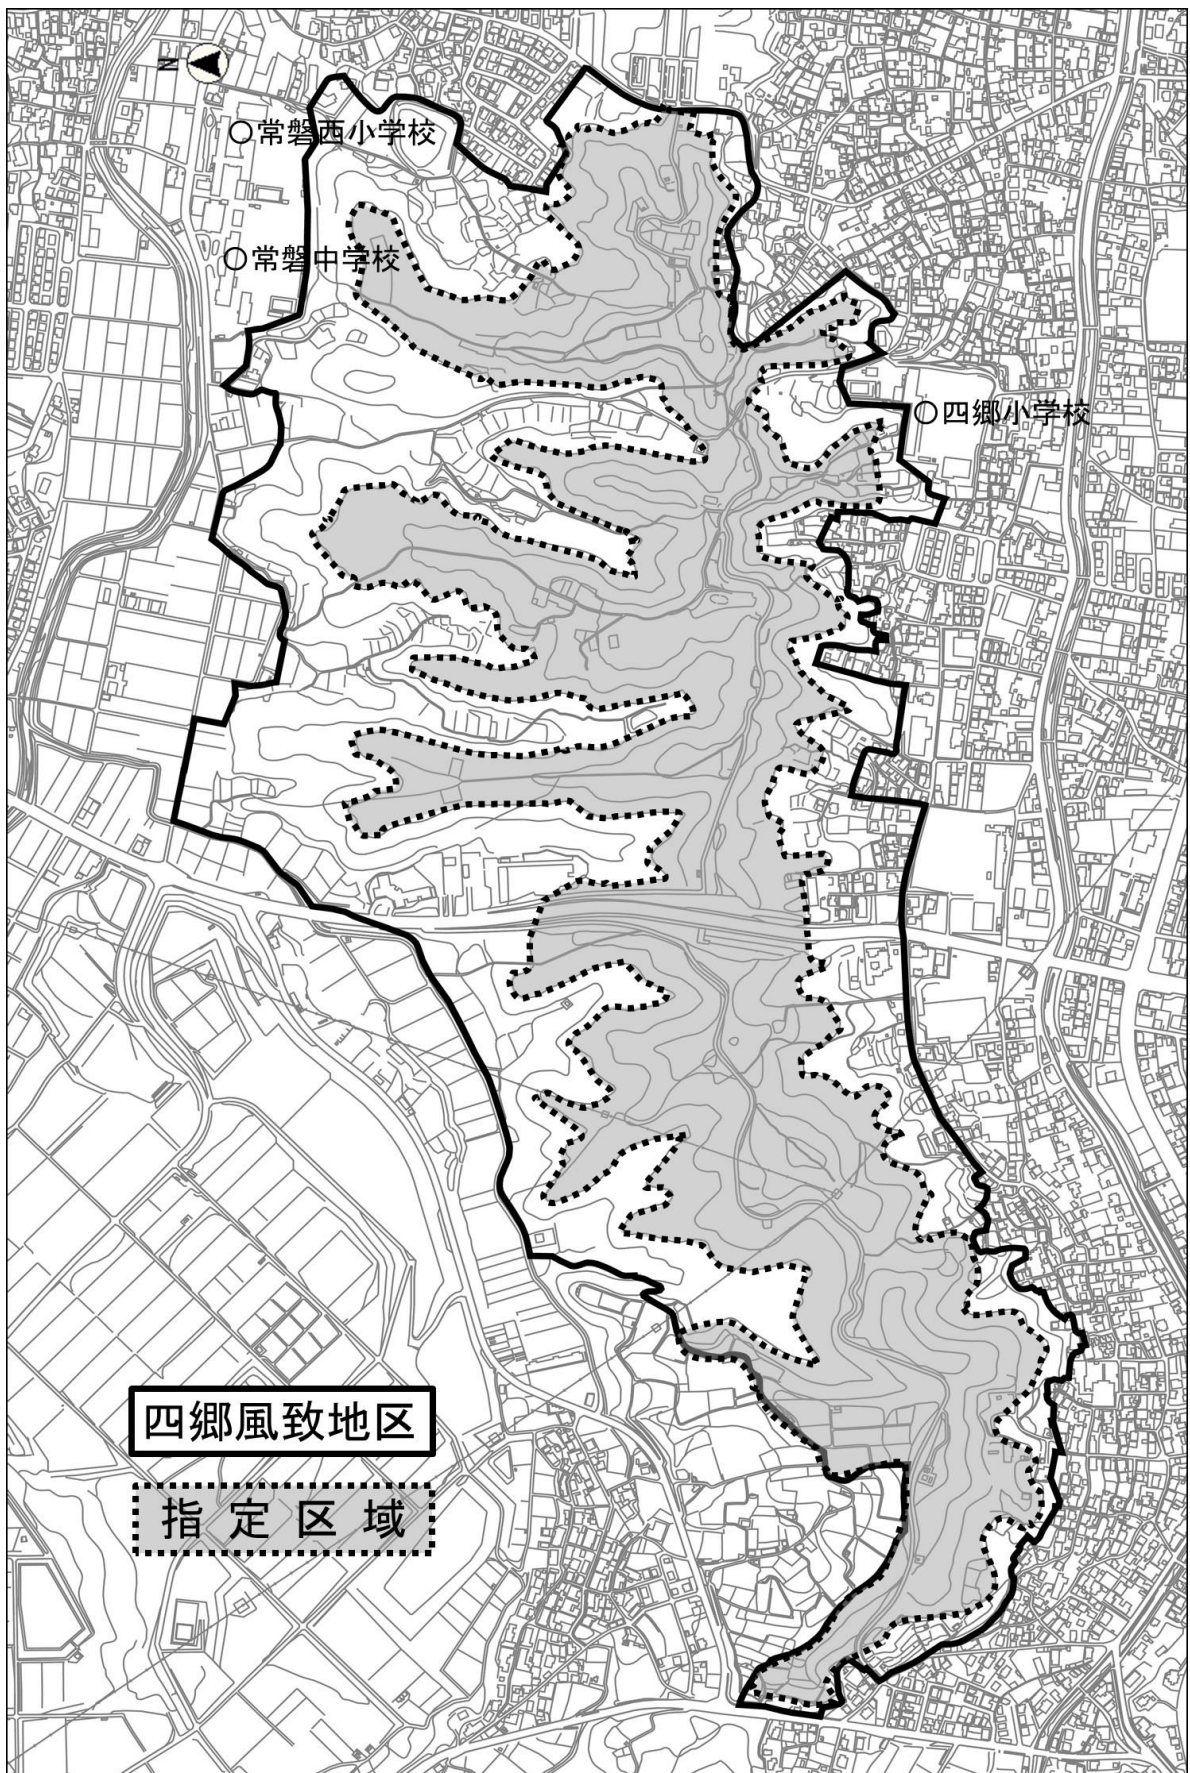

四日市市風致地区内における建築等の規制に関する条例施行規則の一部を改正する規則をここに公布する。

令和2年3月25日

四日市市長 森 智 広

四日市市規則第14号

四日市市風致地区内における建築等の規制に関する条例施行規則の一部を改正する規則

四日市市風致地区内における建築等の規制に関する条例施行規則（平成27年四日市市規則第22号）の一部を次のように改正する。

改正後	改正前
<u>（指定区域）</u> <u>第7条 条例別表第3に規定する市長が別に定める区域は、別図に定める指定区域とする。</u>	
<u>第8条</u> （略）	<u>第7条</u> （略）
<u>第9条</u> （略）	<u>第8条</u> （略）

第6号様式の次に次の別図を加える。

別図（第7条関係）

附 則

この規則は、令和 2 年 7 月 1 日から施行する。

(都市整備部都市計画課)