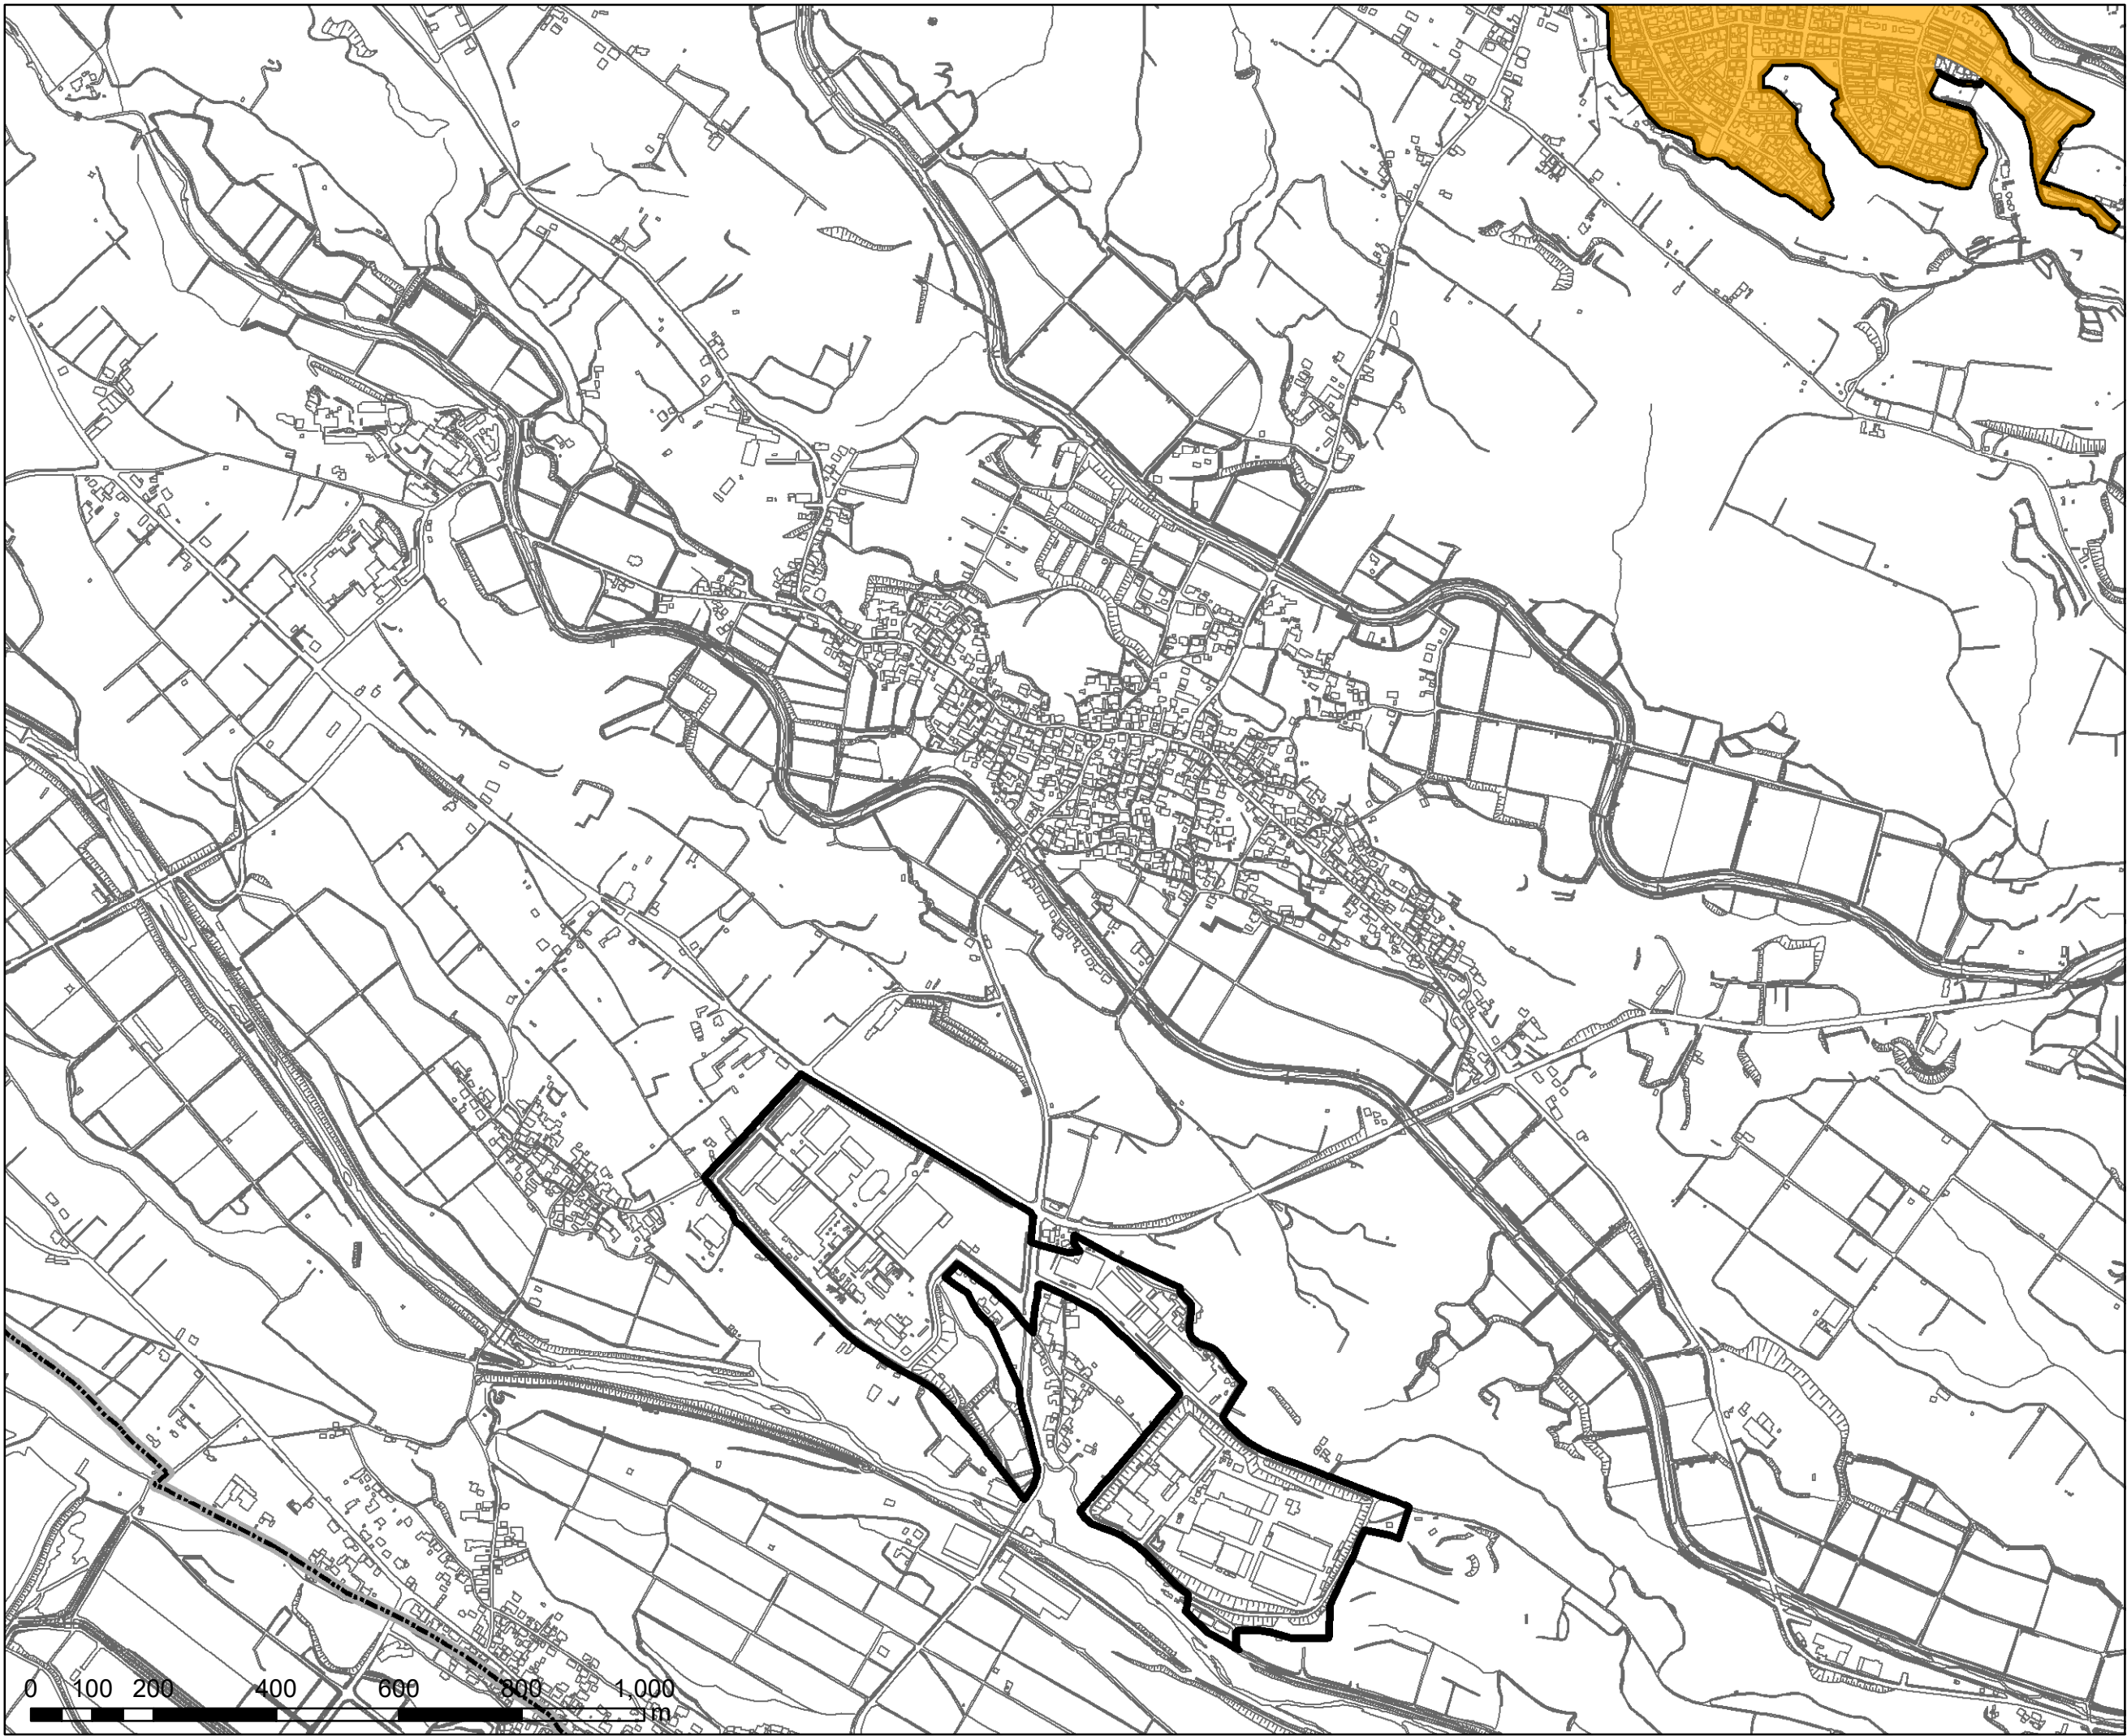

図郭No.18

1	2	3	4	
	5	6	7	8
9	10	11	12	13
14	15	16	17	
18	19	20	21	
	22	23	24	

凡例

- 都市機能誘導区域 (Red outline)
- 居住誘導区域 (Yellow fill)
- 市街化区域 (Black outline)
- 行政区域 (Dashed line)