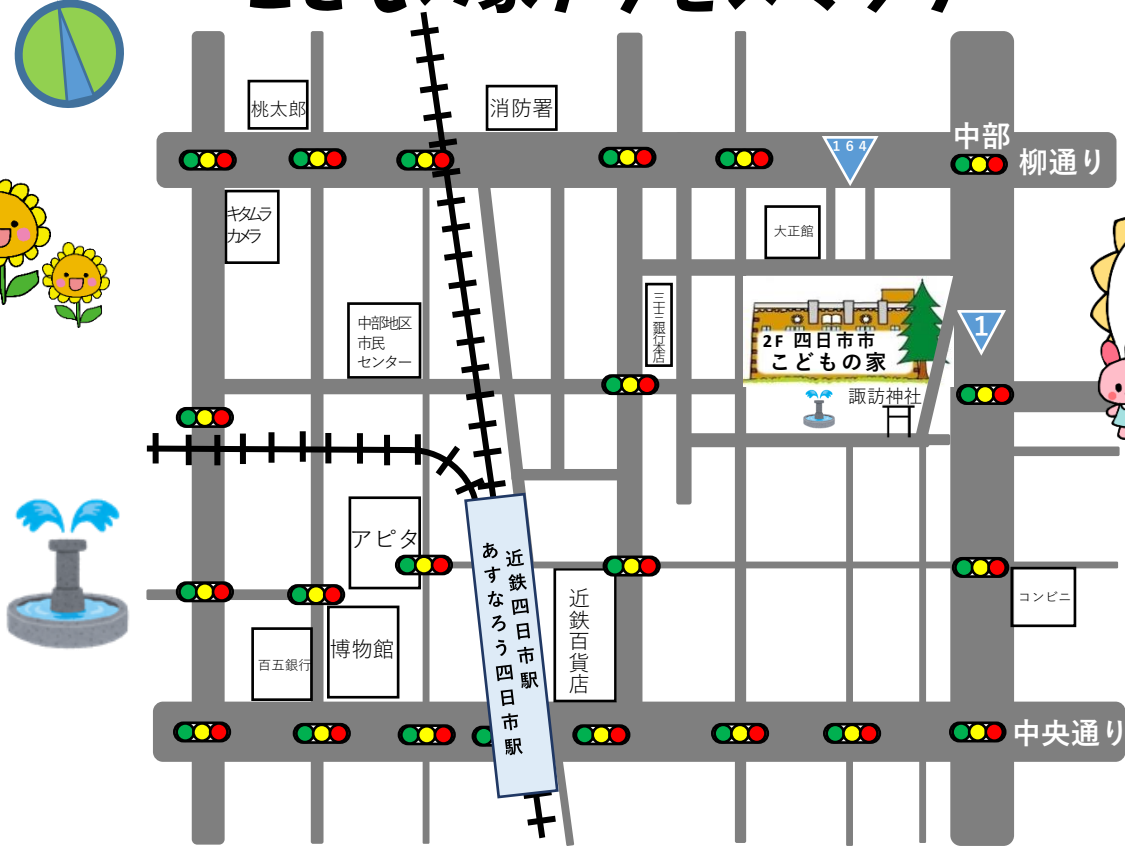

「ふうりん」づくり

7月24日(金) 13:30~
25日(土) 10:30~

ガラスの風鈴にアクリル
えのぐで描きます。

【対象】おおむね5歳以上

「トランスポート ゲーム」作り

予約制

作って
あそぼ!

7月30日(木) 13:30~
31日(金) 13:30~

ダンボールをダンボール
カッターであなをあけたり
切ったりして作ります。

【対象】おおむね5歳以上

こどもの家アクセスマップ

こどもの家(児童館)
の行事は、18歳まで
参加できます。

★近鉄四日市駅北口ふれあいモールから歩いて約5分。
諏訪公園の中にある、茶色い建物(すわ公園交流館)の2階にあります。