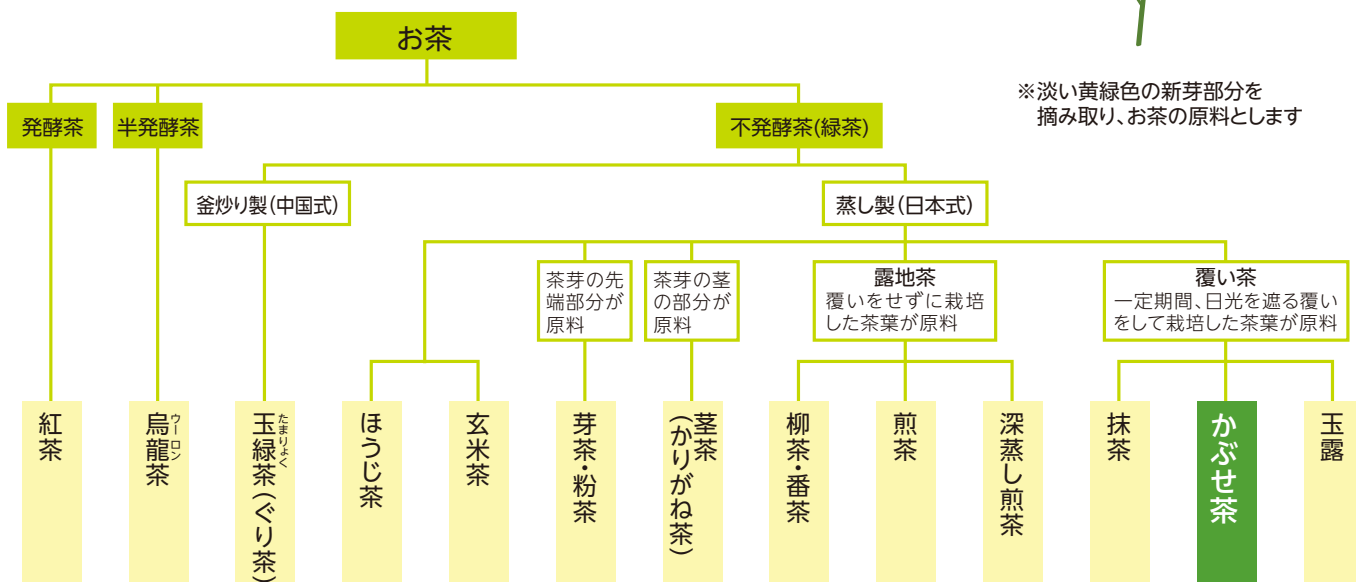

#### E. 包装・出荷

仕上茶は計量され、茶箱や袋に詰められて、産地の問屋さんなどから全国各地のお茶屋さんに出荷されます。

### かぶせ茶を栽培する池田<sup>しおり</sup>汐里さん

収穫の時期には、タイミングを見極めて、どんどん刈り取り、次いでお茶の製造と息をつく暇もないほど忙しい日が続きます。ですが、黒い覆いを剥がしたときの、透き通るような緑の新芽を見る喜びは格別です。茶の木がためた養分を一身に集めた一番茶はとても上質なものとなり、製茶工場からは新茶の良い香りが辺りに漂います。

## お茶の種類

一口にお茶といってもその種類は豊富で、製法や、産地、製造の時期、季節、品種などによっていろいろな分け方があります。同じ茶葉でも製法の違いで緑茶(不発酵茶)、ウーロン茶(半発酵茶)、紅茶(発酵茶)などに大別されます。かぶせ茶は、緑茶のなかでも玉露と同じく、茶園に一定期間覆いをして直射日光を遮って栽培した覆い茶の一種になります。

※淡い黄緑色の新芽部分を摘み取り、お茶の原料とします

### 水沢のお茶のはじまり(冠山茶の木原)

水沢のもみじ谷から宮妻峡へ通じる林道を少し登った南斜面に、草や低木と混生しながら、内部川原にいたる間に茶の木が確認されています。

伝承では、同じ水沢の浄林寺(現一乗寺)のある住職が、弘法大師空海から茶の栽培を伝授され、中国から持ち帰ったとされる茶の木の種をもらい受けて、山の坊冠山にまいたのが水沢茶のはじまりとされます。

江戸時代末以降、水沢の製茶は伊勢茶として発展し、全国に知られるようになるにつれ、水沢茶の起源である当地が注目されるようになり、このうちの特に原木が密生している約100平方メートルが昭和56年に市指定史跡となりました。現在、冠山茶の木原保存会