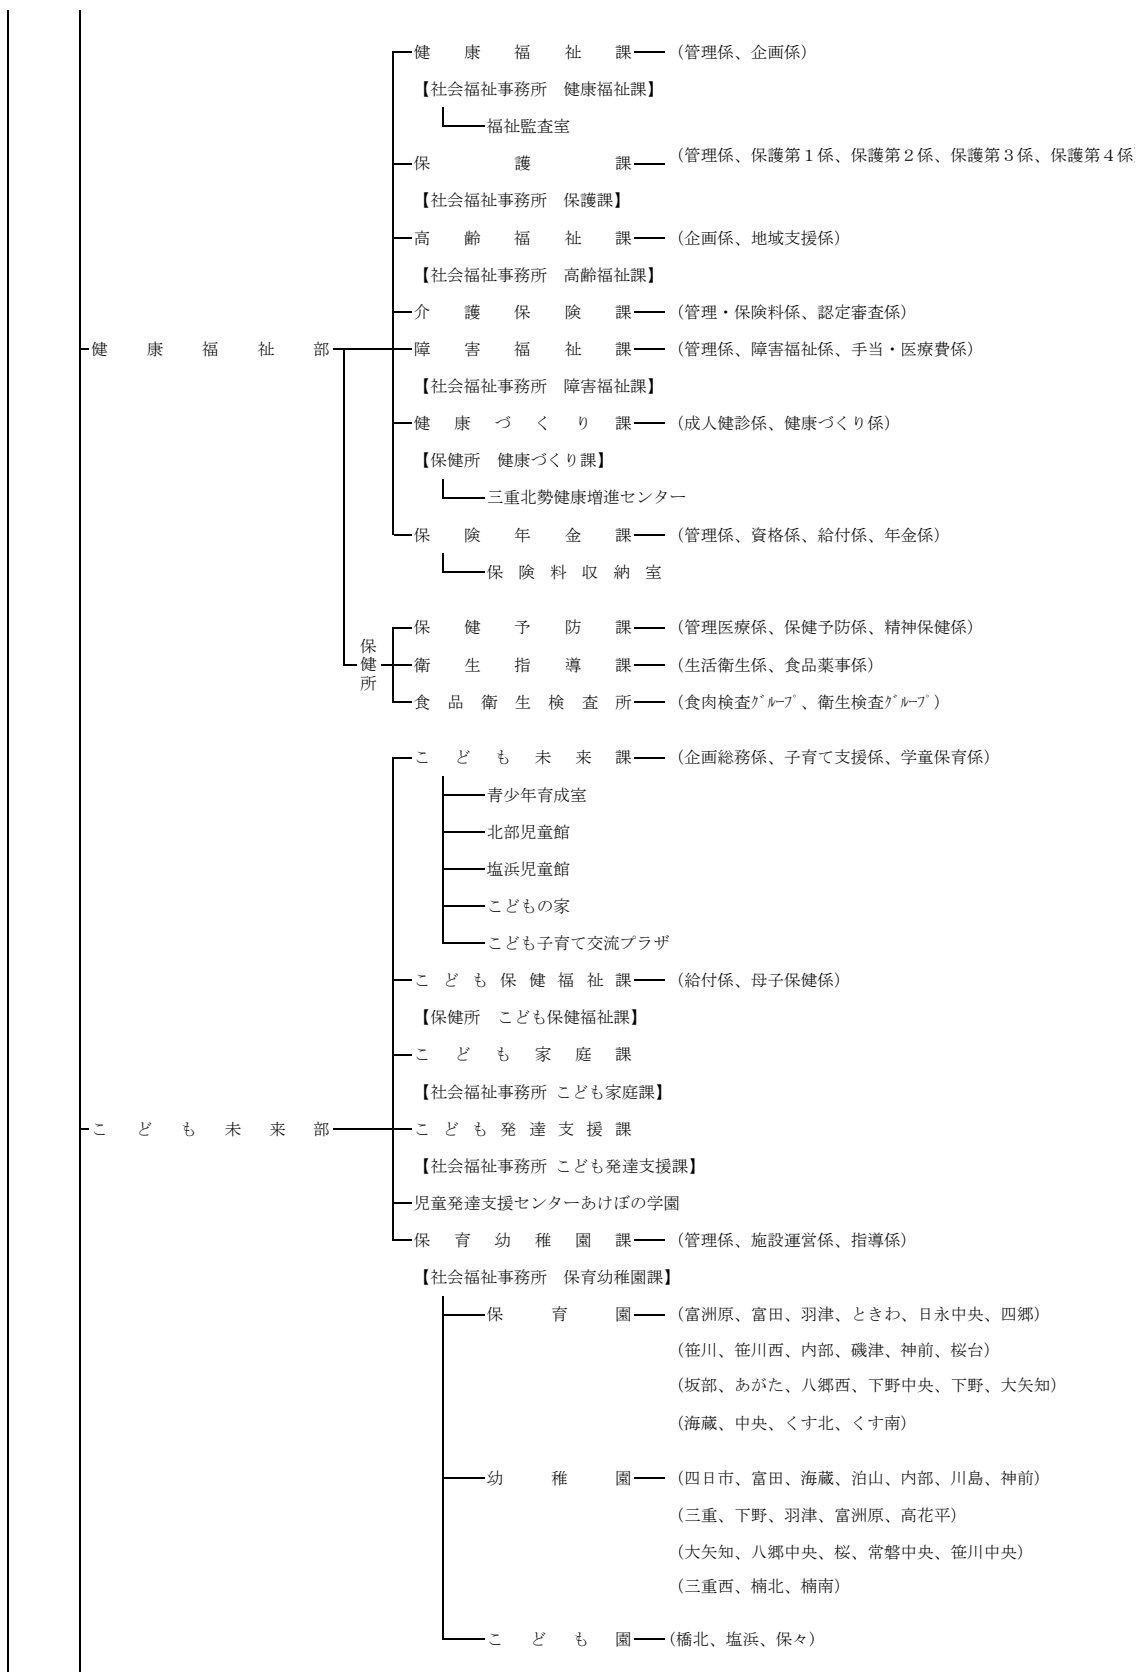

令和2年度四日市市組織機構図

【令和2年4月27日～】

令和2年度四日市市組織機構図

【令和2年4月27日～】

令和2年度四日市市組織機構図

【令和2年4月27日～】

令和2年度四日市市組織機構図

【令和2年4月27日～】

令和2年度四日市市組織機構図

【令和2年4月27日～】

- 議会事務局 — 議事課 (総務係、議事係、調査法制係、広報広聴係)
- 選挙管理委員会 — 事務局
- 監査委員会 — 事務局
- 公平委員会 — 事務局
- 農業委員会 — 事務局
- 固定資産評価審査委員会