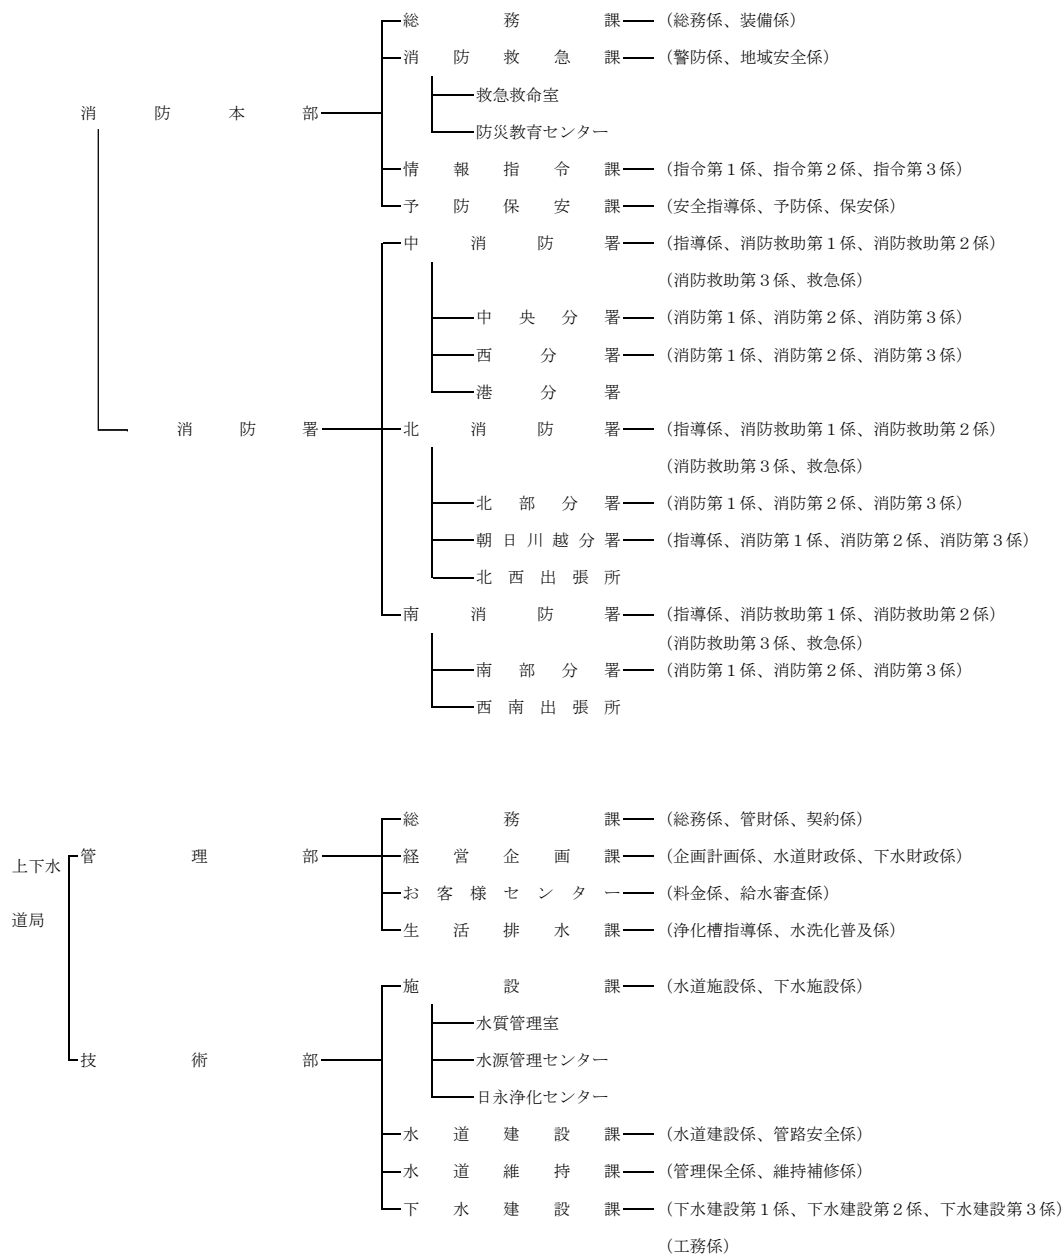

令和2年度四日市市組織機構図

【令和2年4月27日～】

令和2年度四日市市組織機構図

【令和2年4月27日～】

令和2年度四日市市組織機構図

【令和2年4月27日～】

令和2年度四日市市組織機構図

【令和2年4月27日～】

令和2年度四日市市組織機構図

【令和2年4月27日～】

- 議会事務局 — 議事課 (総務係、議事係、調査法制係、広報広聴係)
- 選挙管理委員会 — 事務局
- 監査委員会 — 事務局
- 公平委員会 — 事務局
- 農業委員会 — 事務局
- 固定資産評価審査委員会