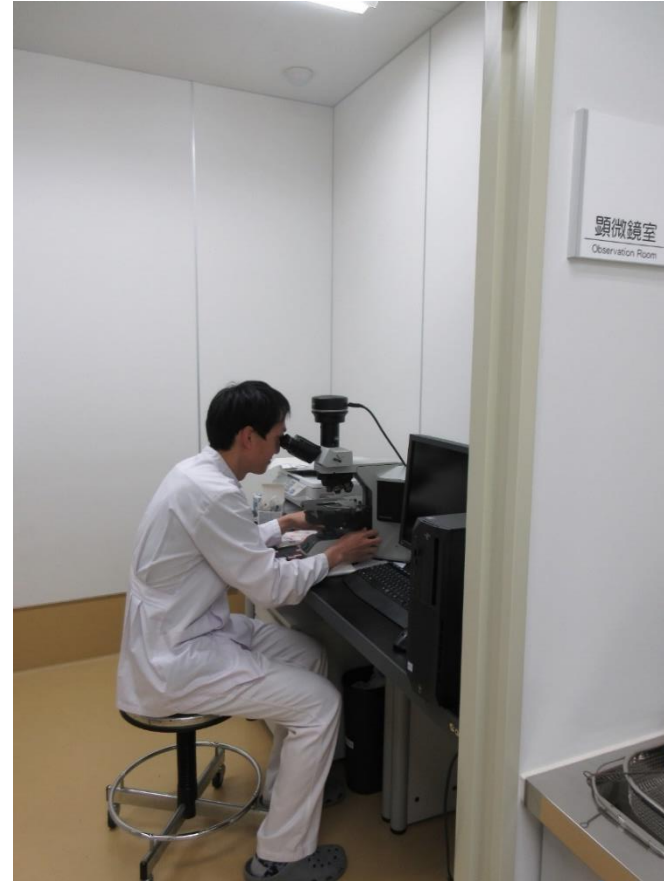

食品衛生検査所ってこんなところ

長く働く場所だから、
居心地のいいところで
過ごしたいですね！

車通勤OK👍
玄関、廊下も明るい!

エントランス

更衣室 洗濯室

パート職員さんが作業用白衣、
タオル等の洗濯をしてくれます。

大きなロッカーにシャワールームも完備。
身を清めてから帰宅できます！

事務所 研修室

2階 (試験室)

BSE検査室

微生物検査室

リアルタイムPCR等
色々揃えてます！

病理検査室

理化学検査室

病理検査室も設備は充実しています。
病理好きな方も是非来てください！

トイレ