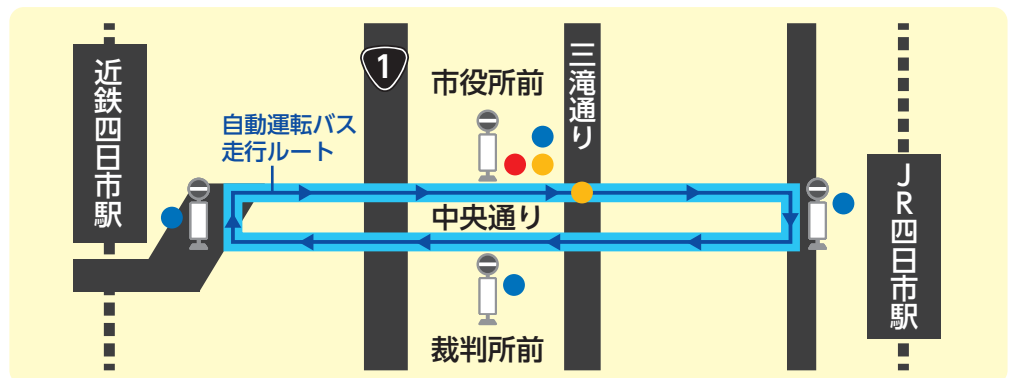

乗降場

- 自動運転バス
- 自動運転小型モビリティ
- パーソナルモビリティ

※天候の影響により中止となる場合があります。

協力

MACNICA

三重交通

三岐鉄道

CTY

Humanitec Plaza

主催・問い合わせ

四日市市 / 四日市市都市計画課公共交通推進室

TEL 059-354-8095 (平日 8:30～17:15) E-mail: koutsuu@city.yokkaichi.mie.jp