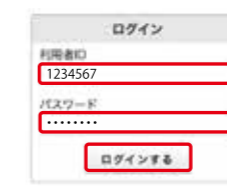

中部中学校 平野拓海さん

よっかいち電子図書館の使い方

1. ログイン

①よっかいち電子図書館へアクセス
<https://web.d-library.jp/yokkaichi/>

②利用者ID*とパスワードを入力

*市内在住で有効な貸出券がある人は、貸出券番号。電子申請で利用手続きをした人は、通知したID。市内に通勤・通学の人、来館して手続きをすれば、利用できます。詳しくは、電子図書館ホームページのご利用ガイドをご覧ください。

2. 探す

●タイトルなどで検索

3. 借りる

●借りたい資料の「借りる」を押す
すぐに読む場合は「今すぐ読む」を押す

4. 読む・返す

●マイページの借りている資料一覧から「読む」を押すことで、閲覧できます

●返したい資料の「返す」を押すと返却できます

電子図書館の操作説明会開催中！