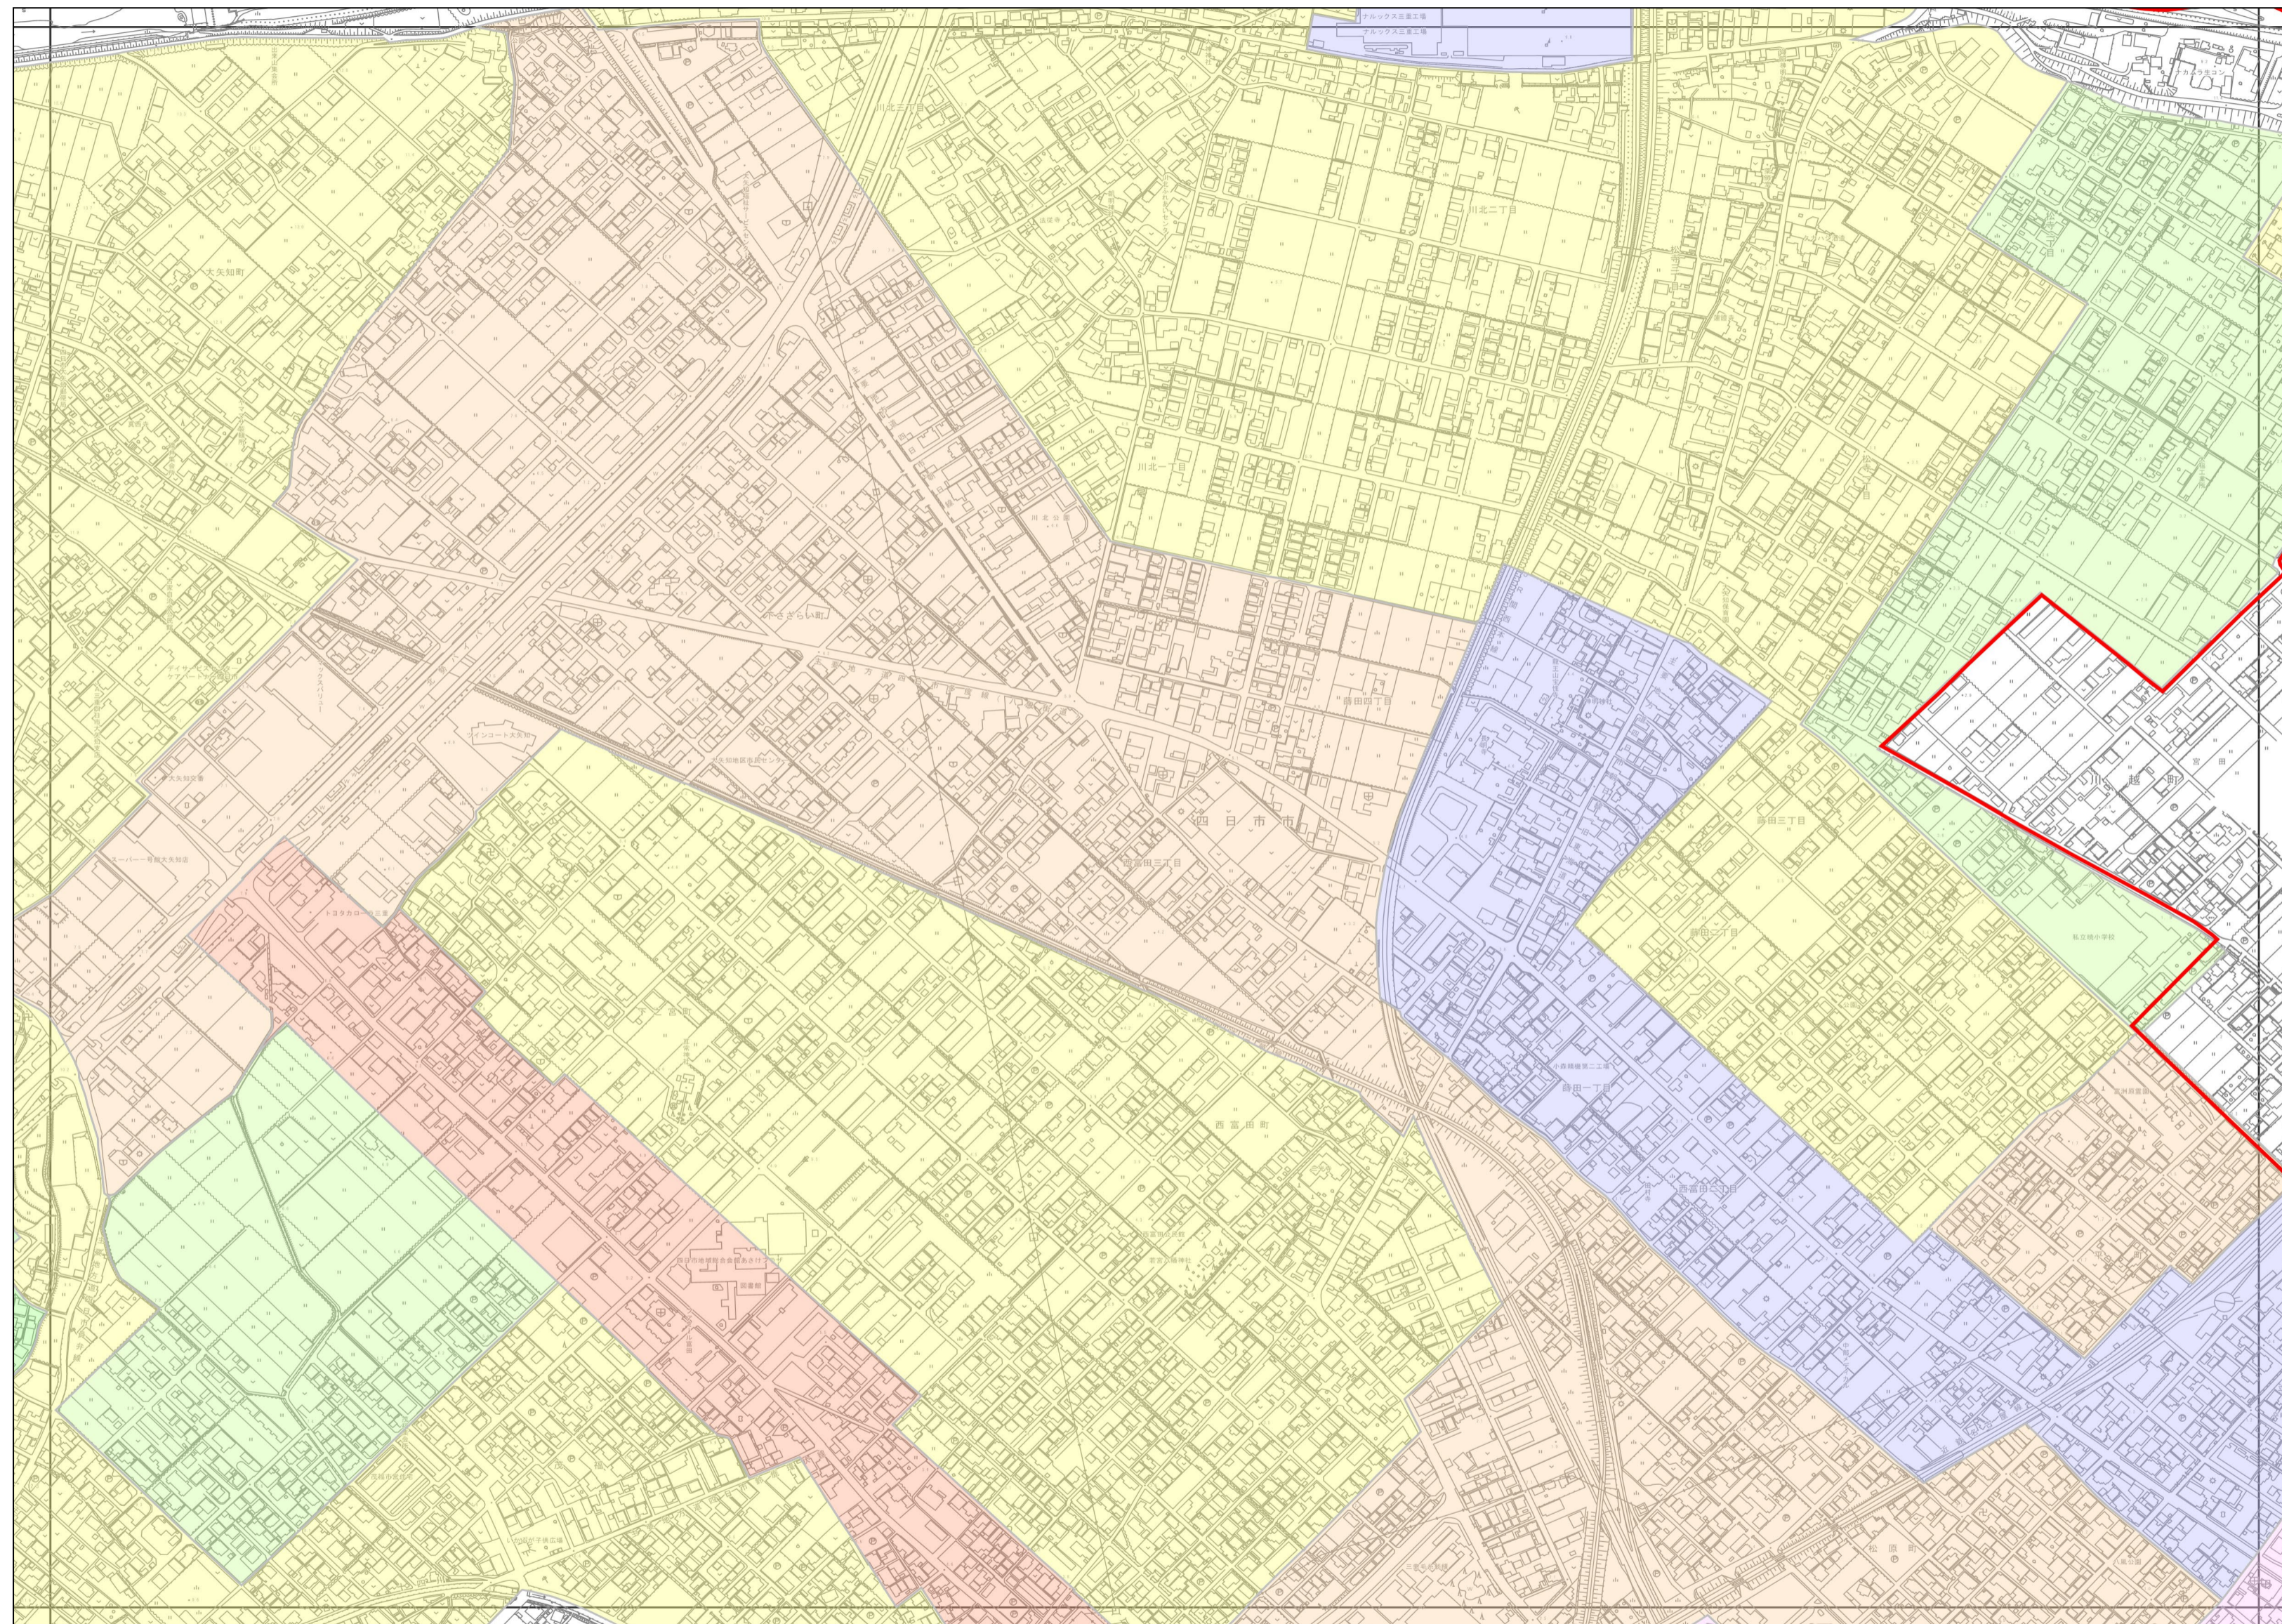

09

11

22

01

21 千代田 06NF543	09 広永 06NF544	
22 平津新町 06NF641	10 川北 06NF642	01 富洲原 06NF651
23 垂坂 06NF643	11 富田 06NF644	02 天力須賀 06NF653

凡例

市域界	用途地域 特定区域	第1種低層住居専用地域	第2種低層住居専用地域
第1種中高層住居専用地域	第2種中高層住居専用地域	第1種住居地域	第2種住居地域
準住居地域	近隣商業地域	商業地域	工業地域
工業地域	工業専用地域	市街化区域内無指定区域	特定区域
指定既存集落			

この地図は三重県総合事務組合の承認を得て、同組合所管の「2011三重県共有デジタル地図を使用し、調整したものである。(承認番号:三総合地第99号)」