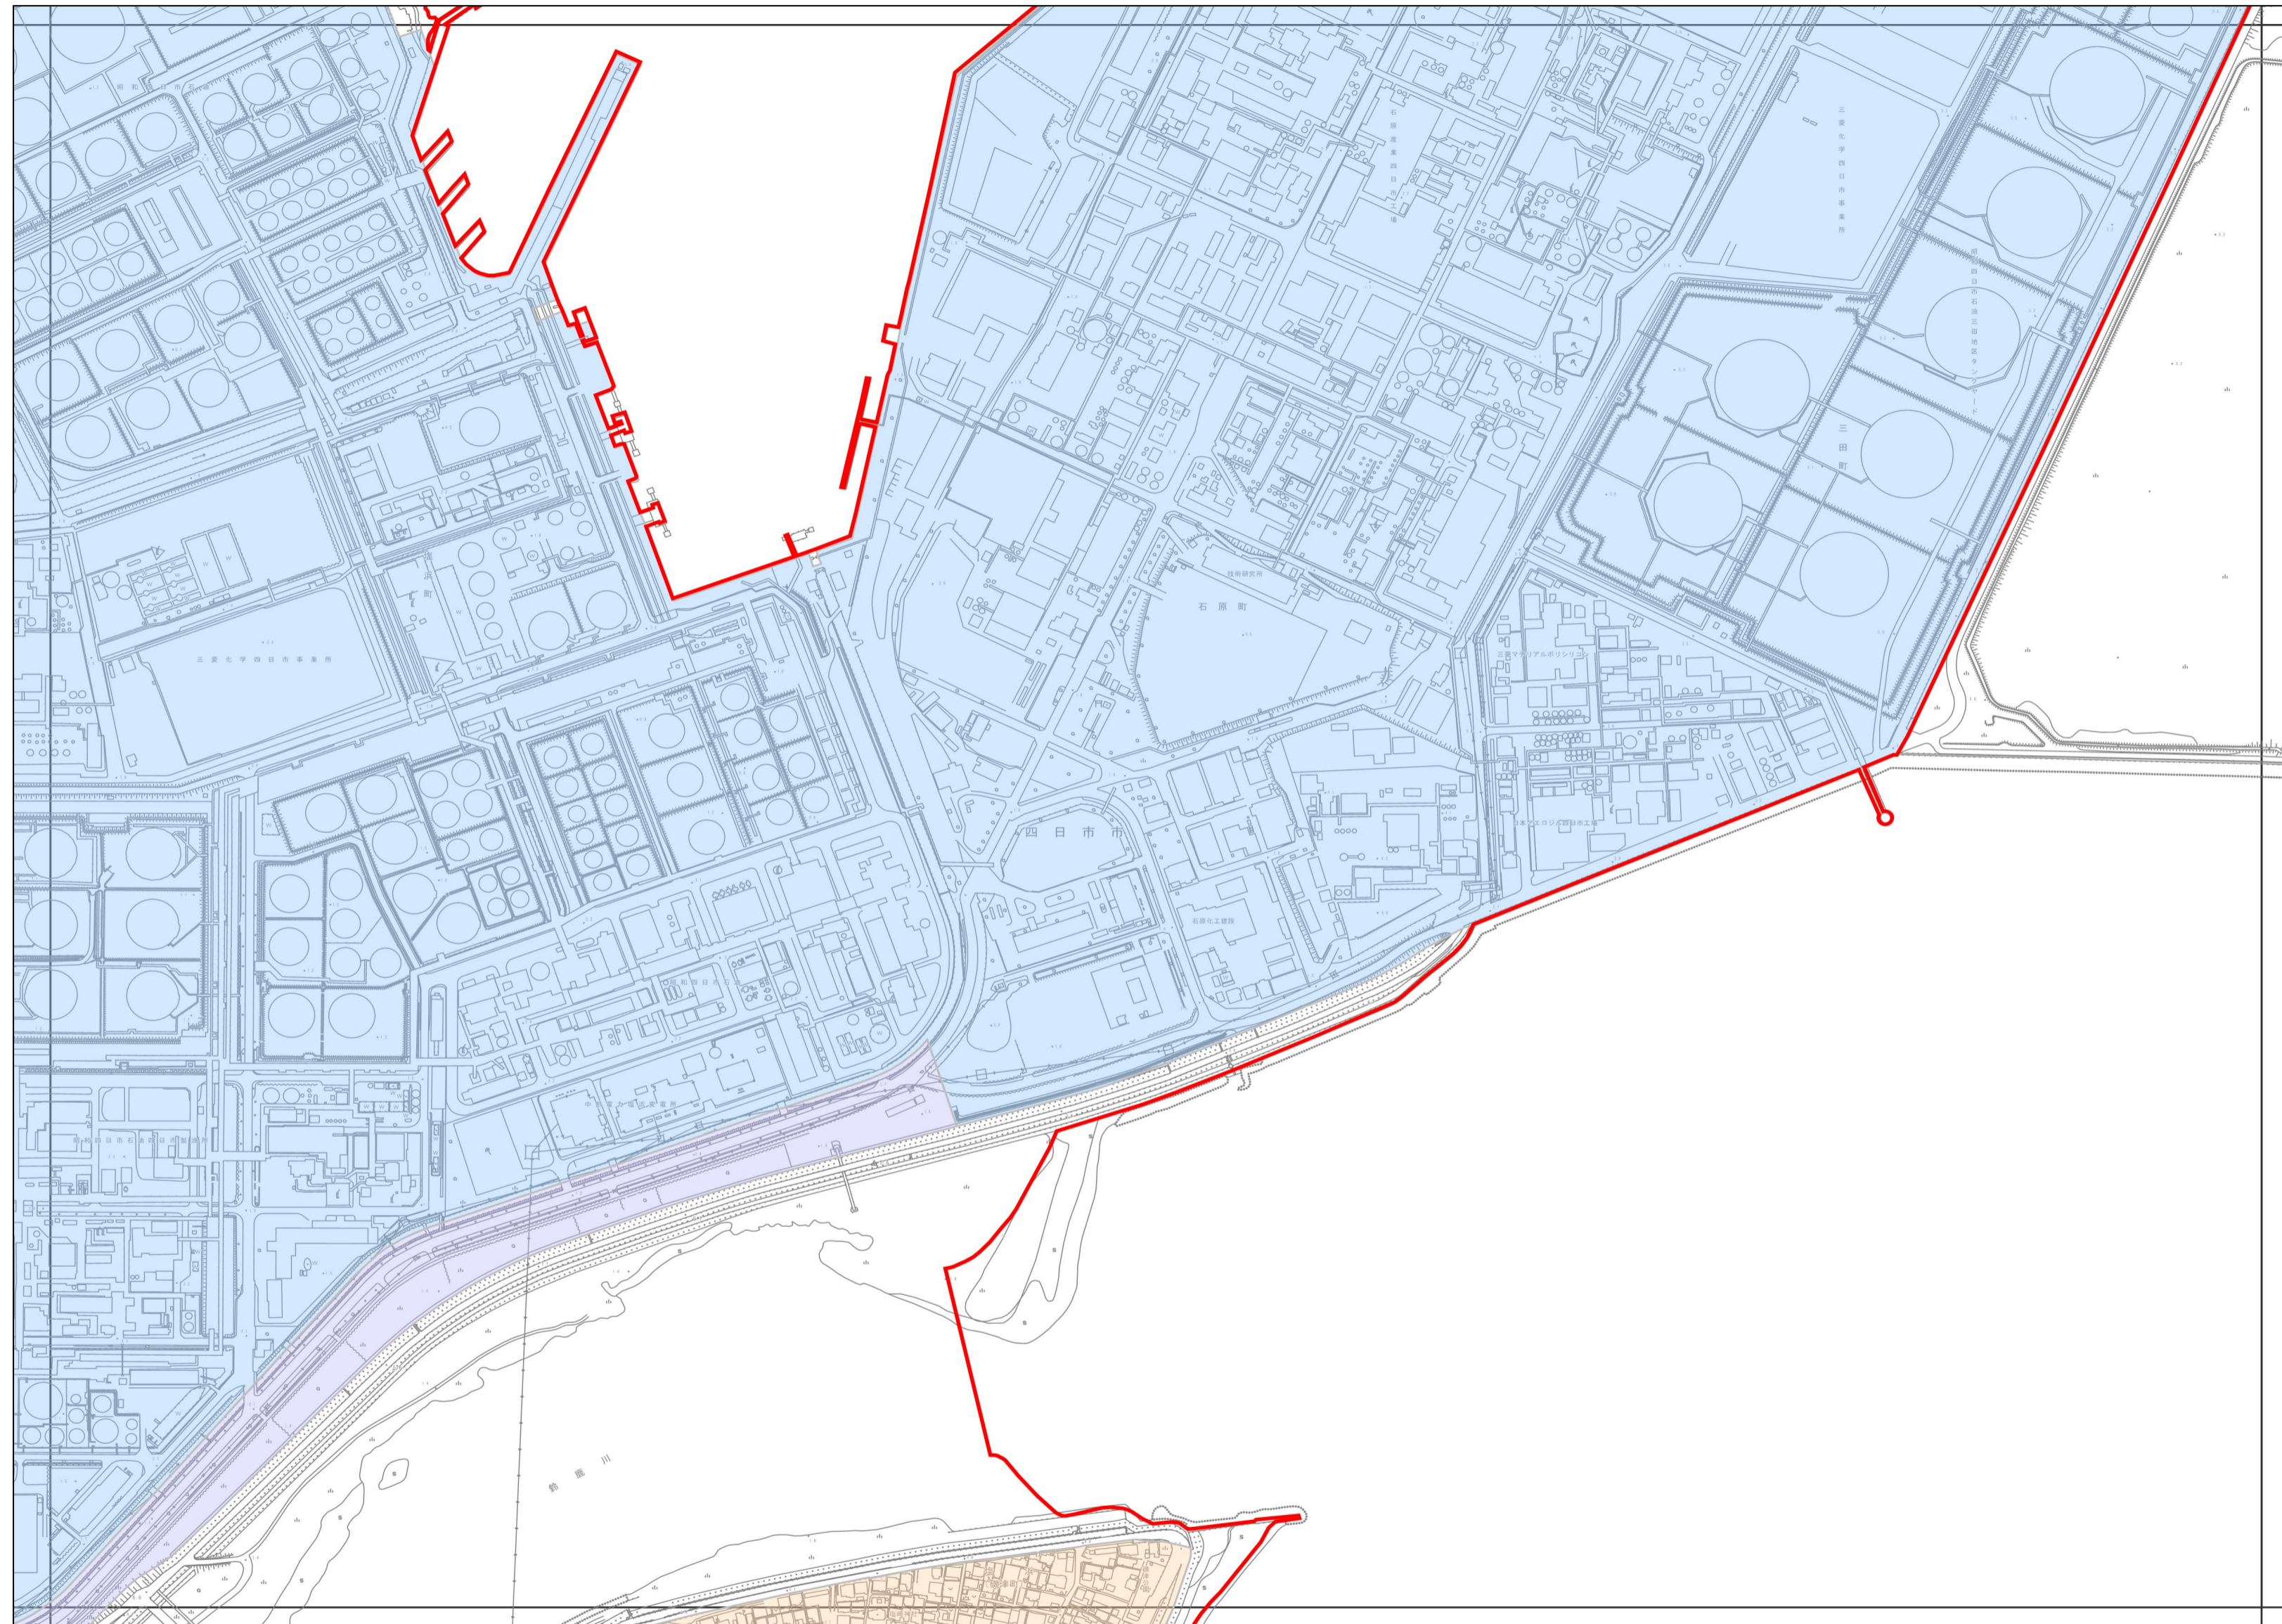

15

17

28

07

27 新正 06NF843	15 四日市港 06NF844	06 四日市港東 06NF853
28 海山道 06NF941	16 石原 06NF942	07 石原東 06NF951
29 大里 06NF943	17 磯津 06NF944	

凡例	
市域界	
用途地域 特定区域	
第1種低層住居専用地域	第2種低層住居専用地域
第1種中高層住居専用地域	第2種中高層住居専用地域
第1種住居地域	第2種住居地域
準住居地域	近隣商業地域
商業地域	準工業地域
工業地域	工業専用地域
市街化区域内無指定区域	特定区域
指定既存集落	

この地図は三重県総合事務組合の承認を得て、同組合所管の「2011三重県共有デジタル地図を使用し、調整したものである。(承認番号:三総合地第99号)」