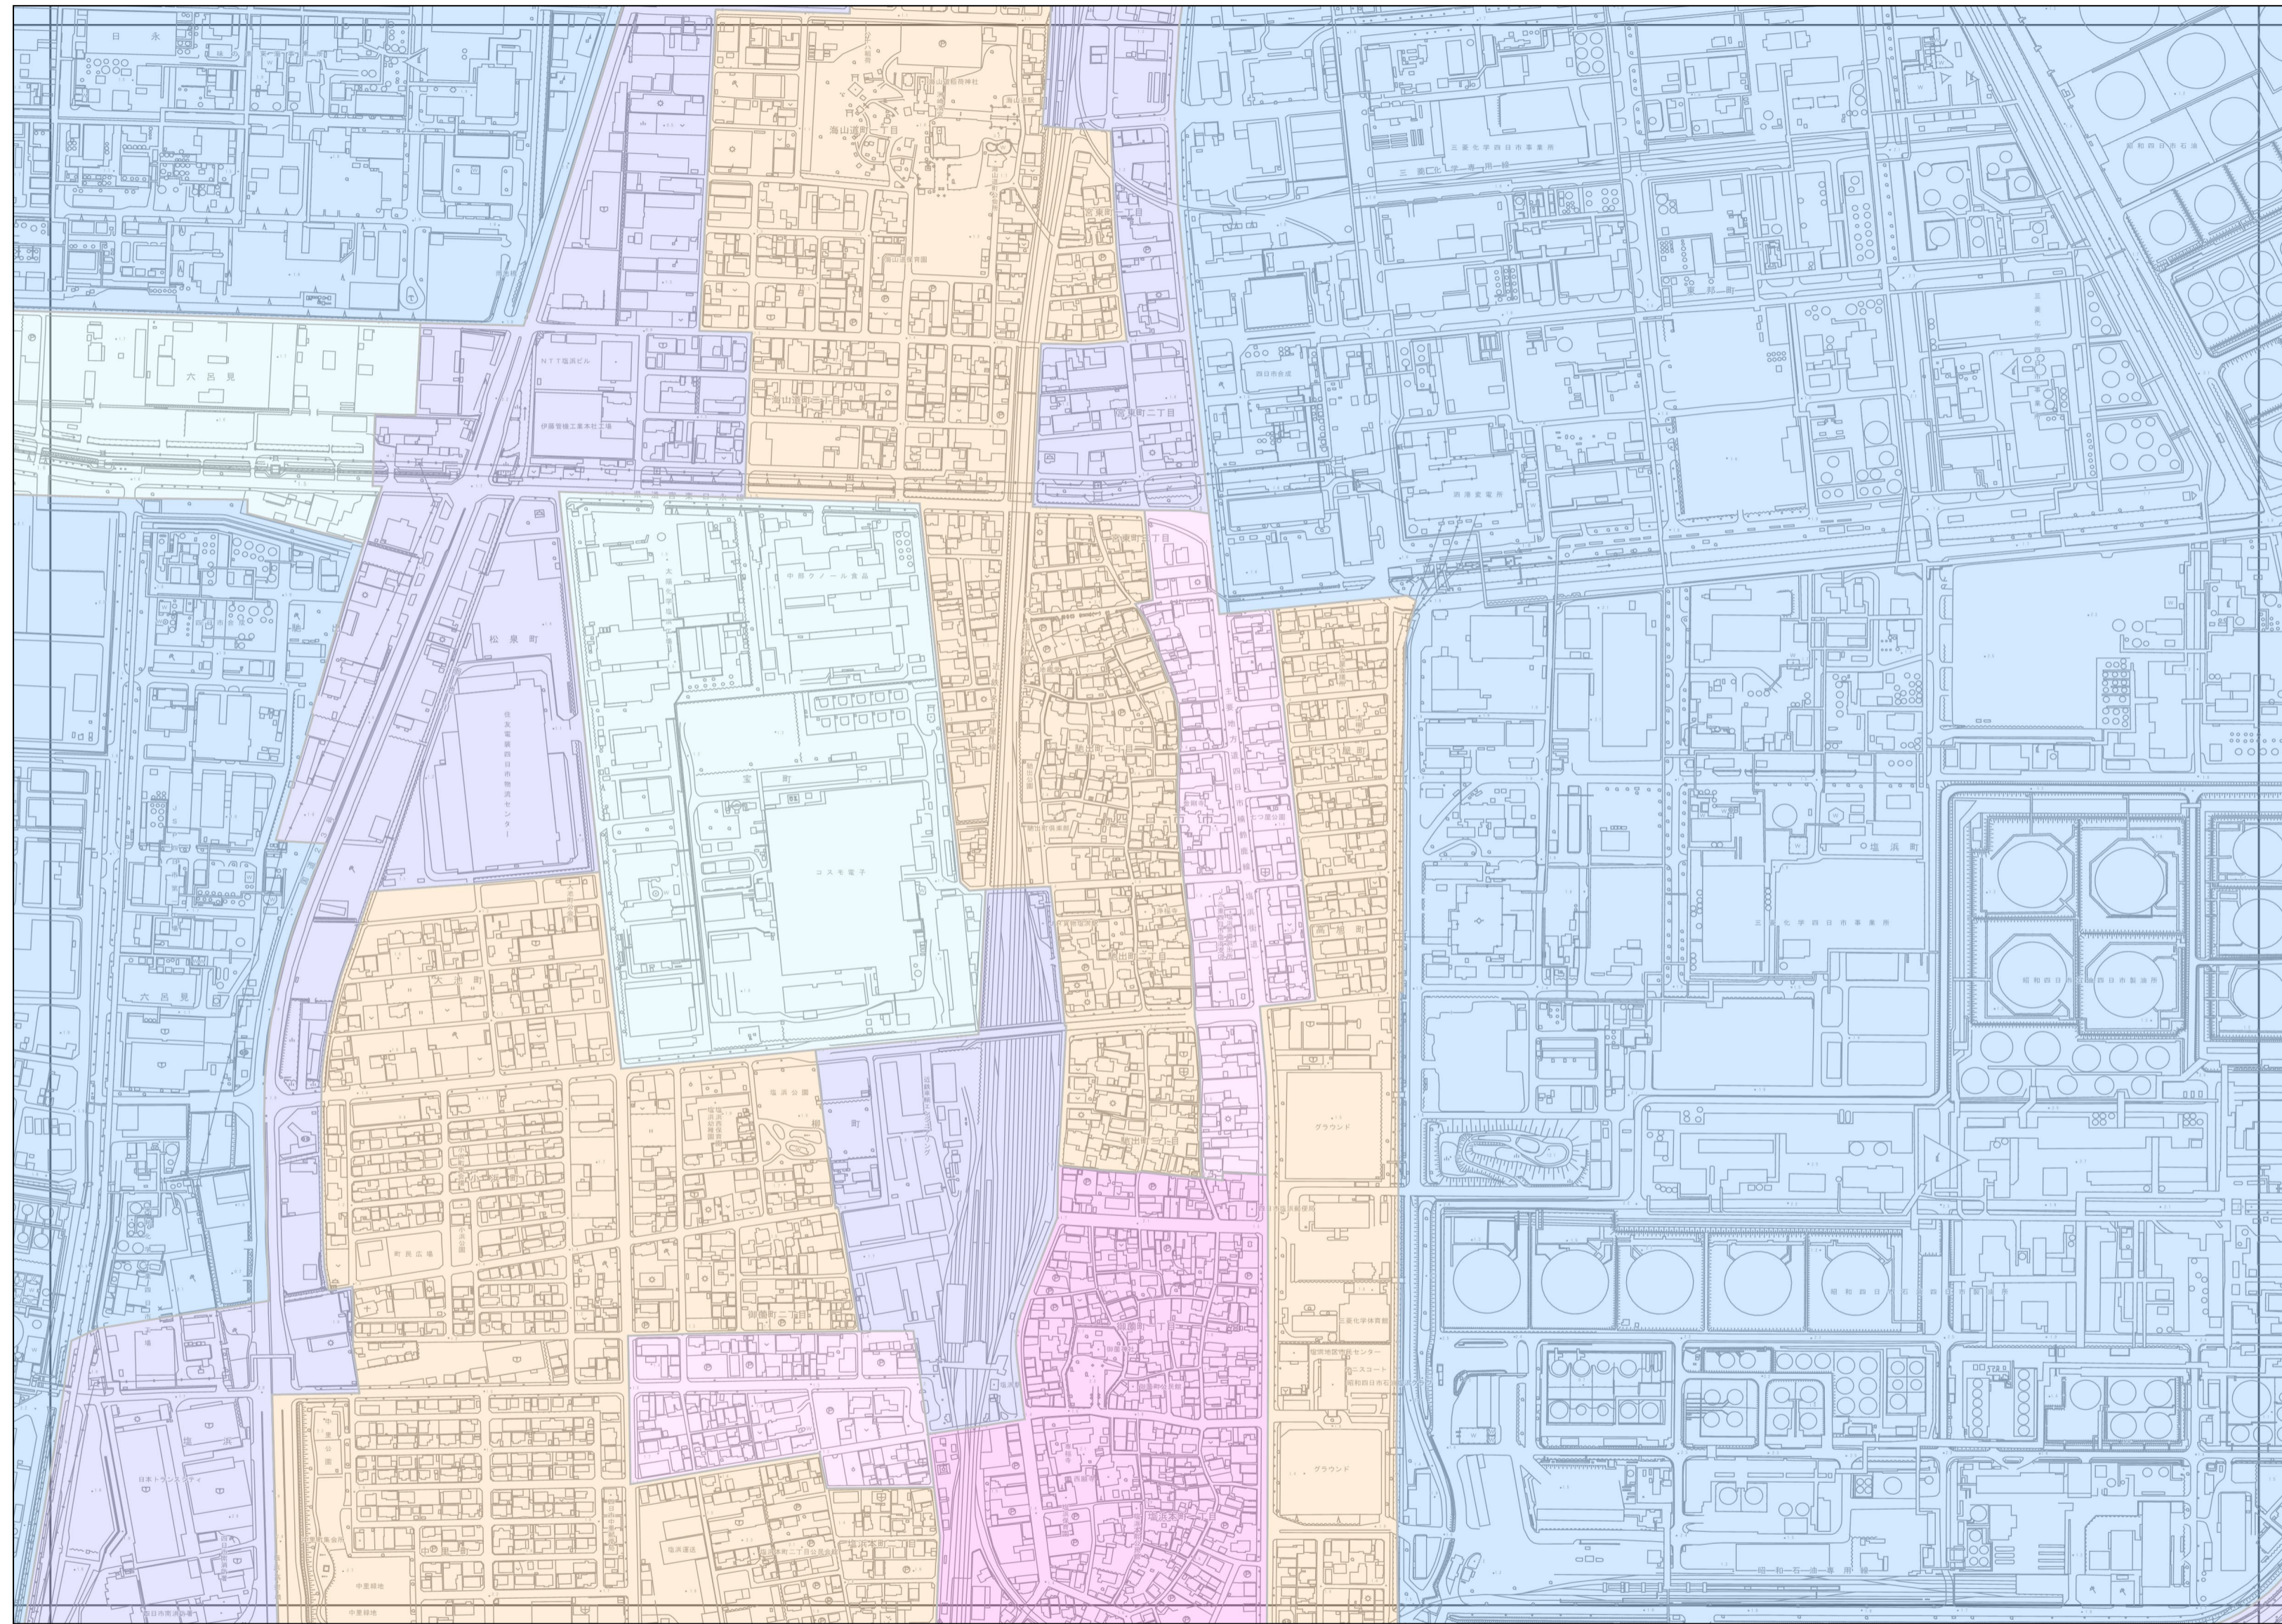

27

29

39

16

38 日永 06NF834	27 新正 06NF843	15 四日市港 06NF844
39 泊 06NF932	28 海山道 06NF941	16 石原 06NF942
40 大治田 06NF934	29 大里 06NF943	17 磯津 06NF944

凡例	
市域界	
用途地域 特定区域	
第1種低層住居専用地域	第2種低層住居専用地域
第1種中高層住居専用地域	第2種中高層住居専用地域
第1種住居地域	第2種住居地域
準住居地域	近隣商業地域
商業地域	準工業地域
工業地域	工業専用地域
市街化区域内無指定区域	特定区域
指定既存集落	

この地図は三重県総合事務組合の承認を得て、同組合所管の「2011三重県共有デジタル地図を使用し、調整したものである。(承認番号:三総合地第99号)」