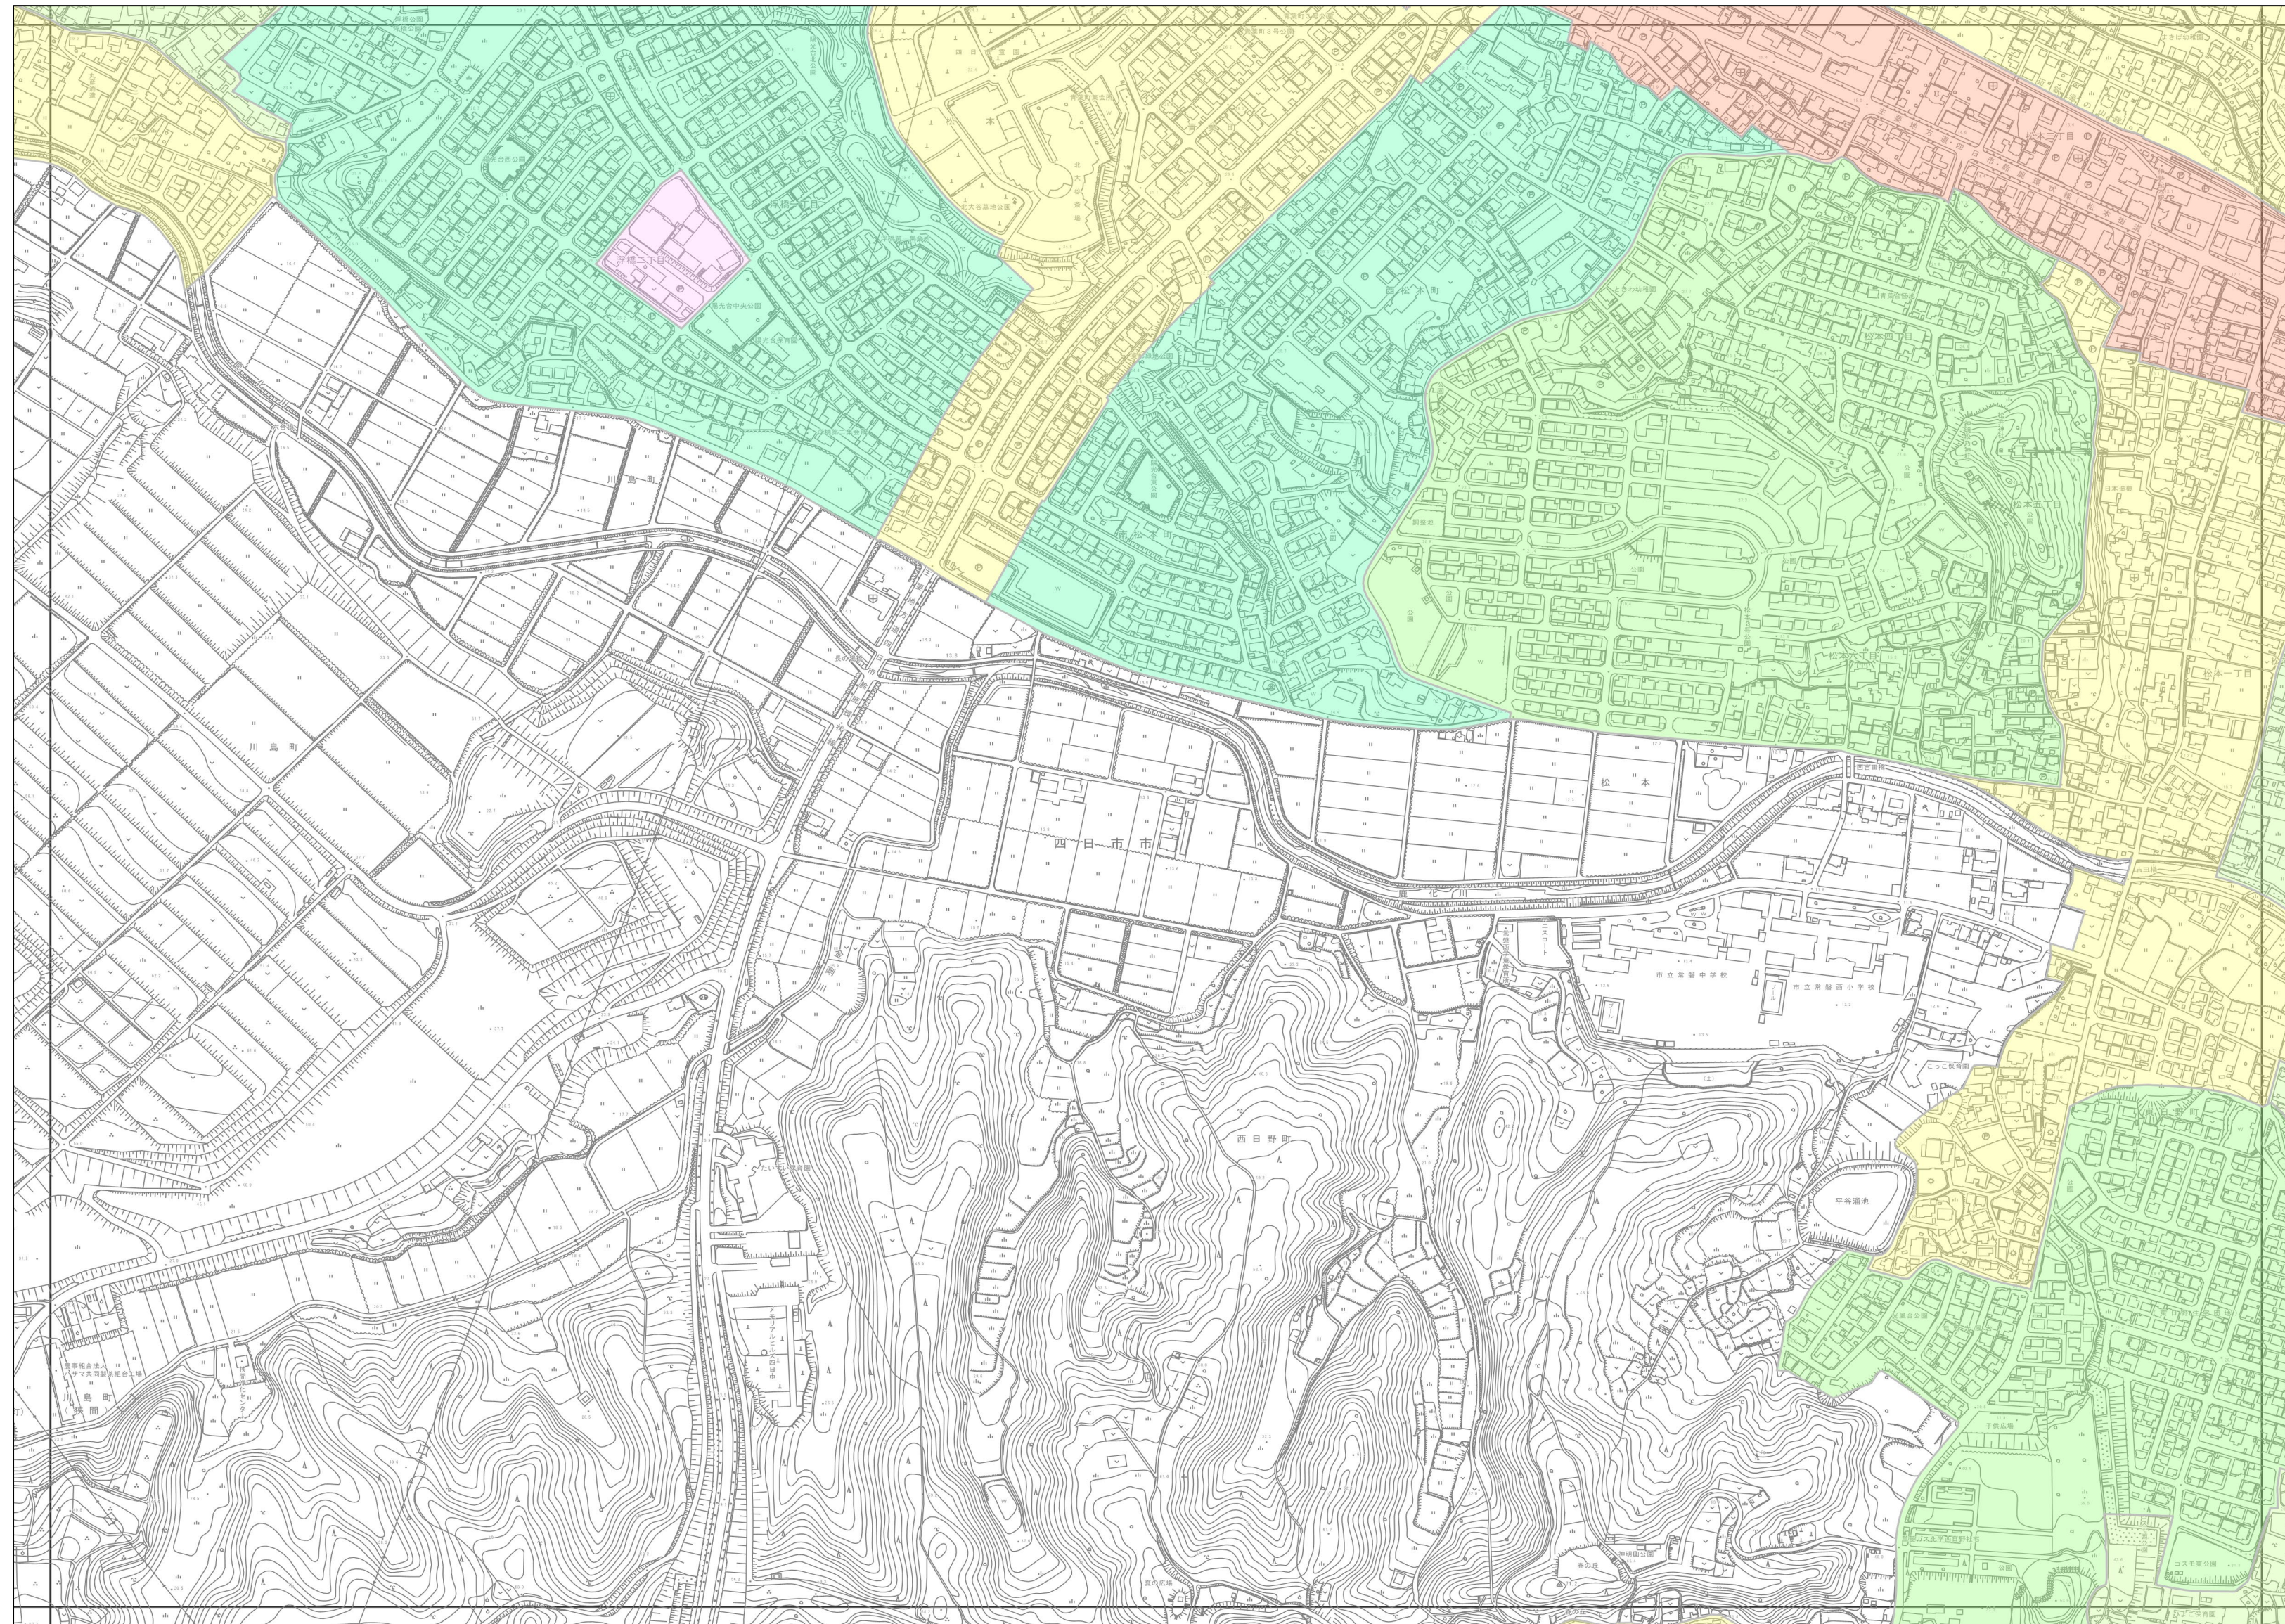

48

50

62

37

61 高角 06NF724	48 曾井 06NF733	36 生桑 06NF734
62 川島 06NF822	49 西松本 06NF831	37 中川原 06NF832
63 高花平 06NF824	50 八王子 06NF833	38 日永 06NF834

凡例	
市域界	
用途地域 特定区域	
第1種低層住居専用地域	第2種低層住居専用地域
第1種中高層住居専用地域	第2種中高層住居専用地域
第1種住居地域	第2種住居地域
準住居地域	近隣商業地域
商業地域	準工業地域
工業地域	工業専用地域
市街化区域内無指定区域	特定区域
指定既存集落	

この地図は三重県総合事務組合の承認を得て、同組合所管の「2011三重県共有デジタル地図を使用し、調整したものである。(承認番号:三総合地第99号)」