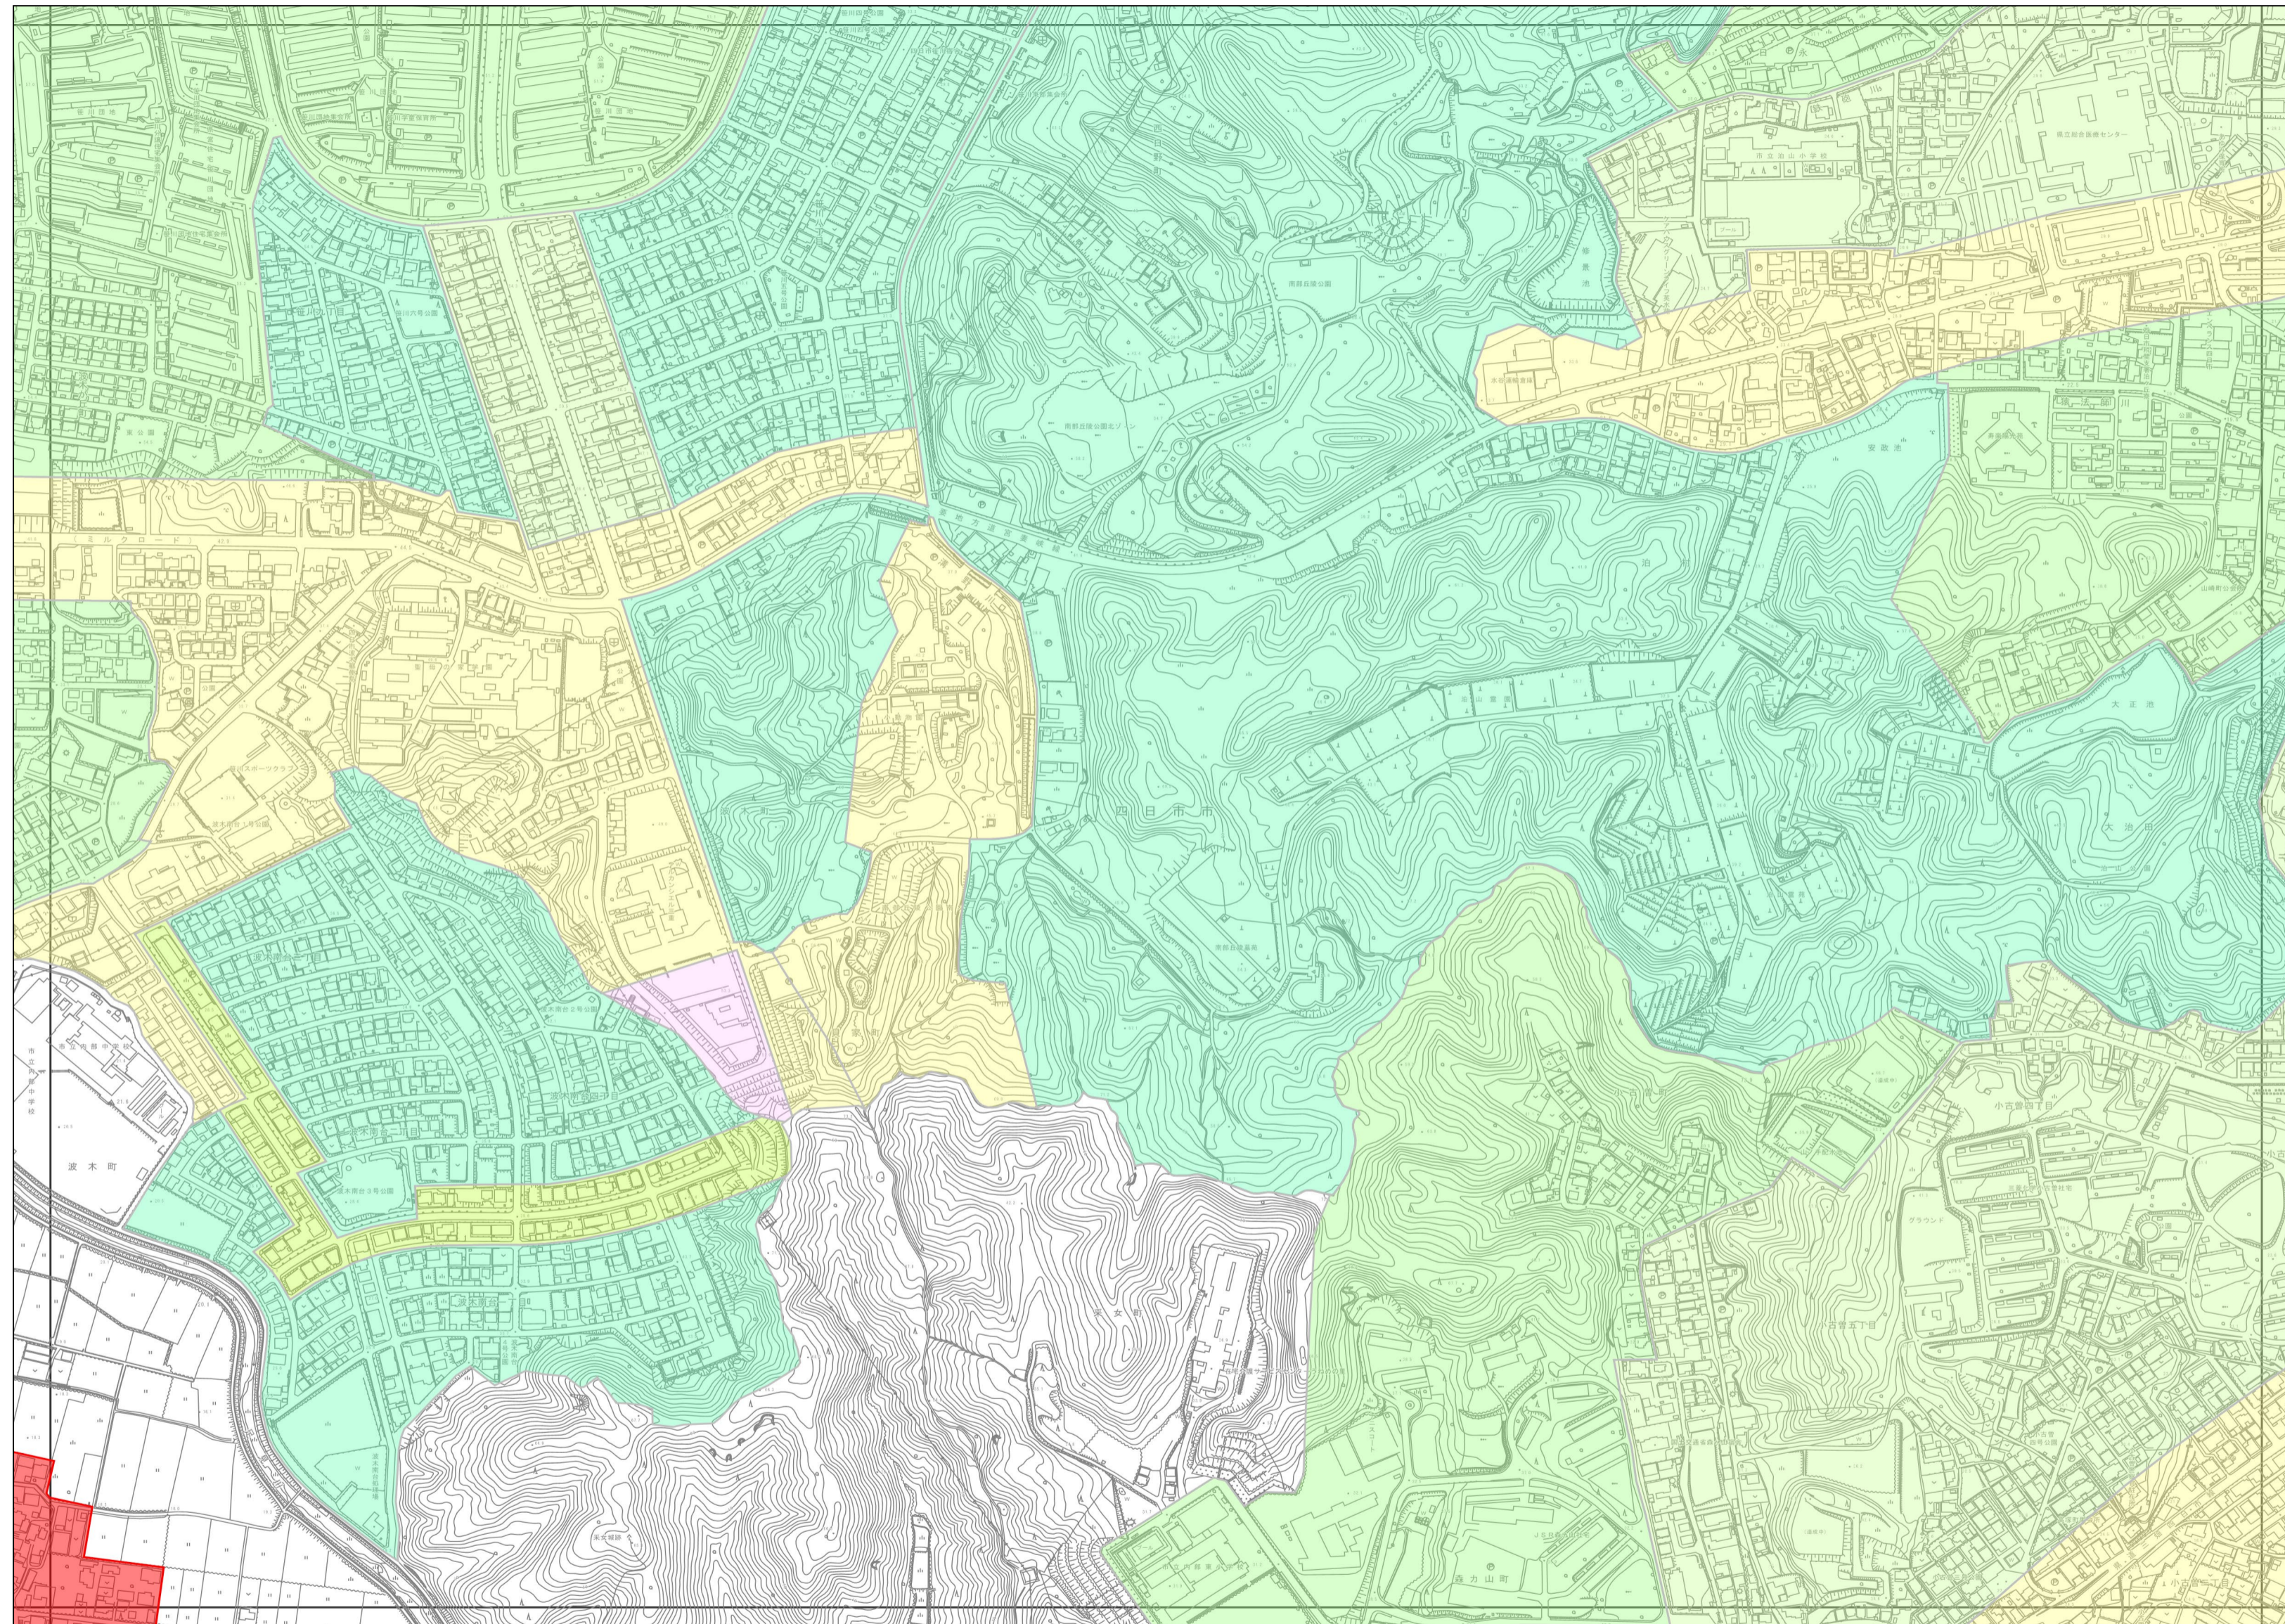

50

52

64

39

63 高花平 06NF824	50 八王子 06NF833	38 日永 06NF834
64 波木 06NF922	51 笹川 06NF931	39 泊 06NF932
65 北小松 06NF924	52 采女北 06NF933	40 大治田 06NF934

凡例

市域界	用途地域 特定区域	第2種低層住居専用地域
第1種低層住居専用地域	第2種中高層住居専用地域	第2種住居地域
第1種中高層住居専用地域	第2種住居地域	近隣商業地域
第1種住居地域	準住居地域	準工業地域
商業地域	工業地域	工業専用地域
市街化区域内無指定区域	特定区域	
指定既存集落		

この地図は三重県総合事務組合の承認を得て、同組合所管の「2011三重県共有デジタル地図を使用し、調整したものである。(承認番号:三総合地第99号)」