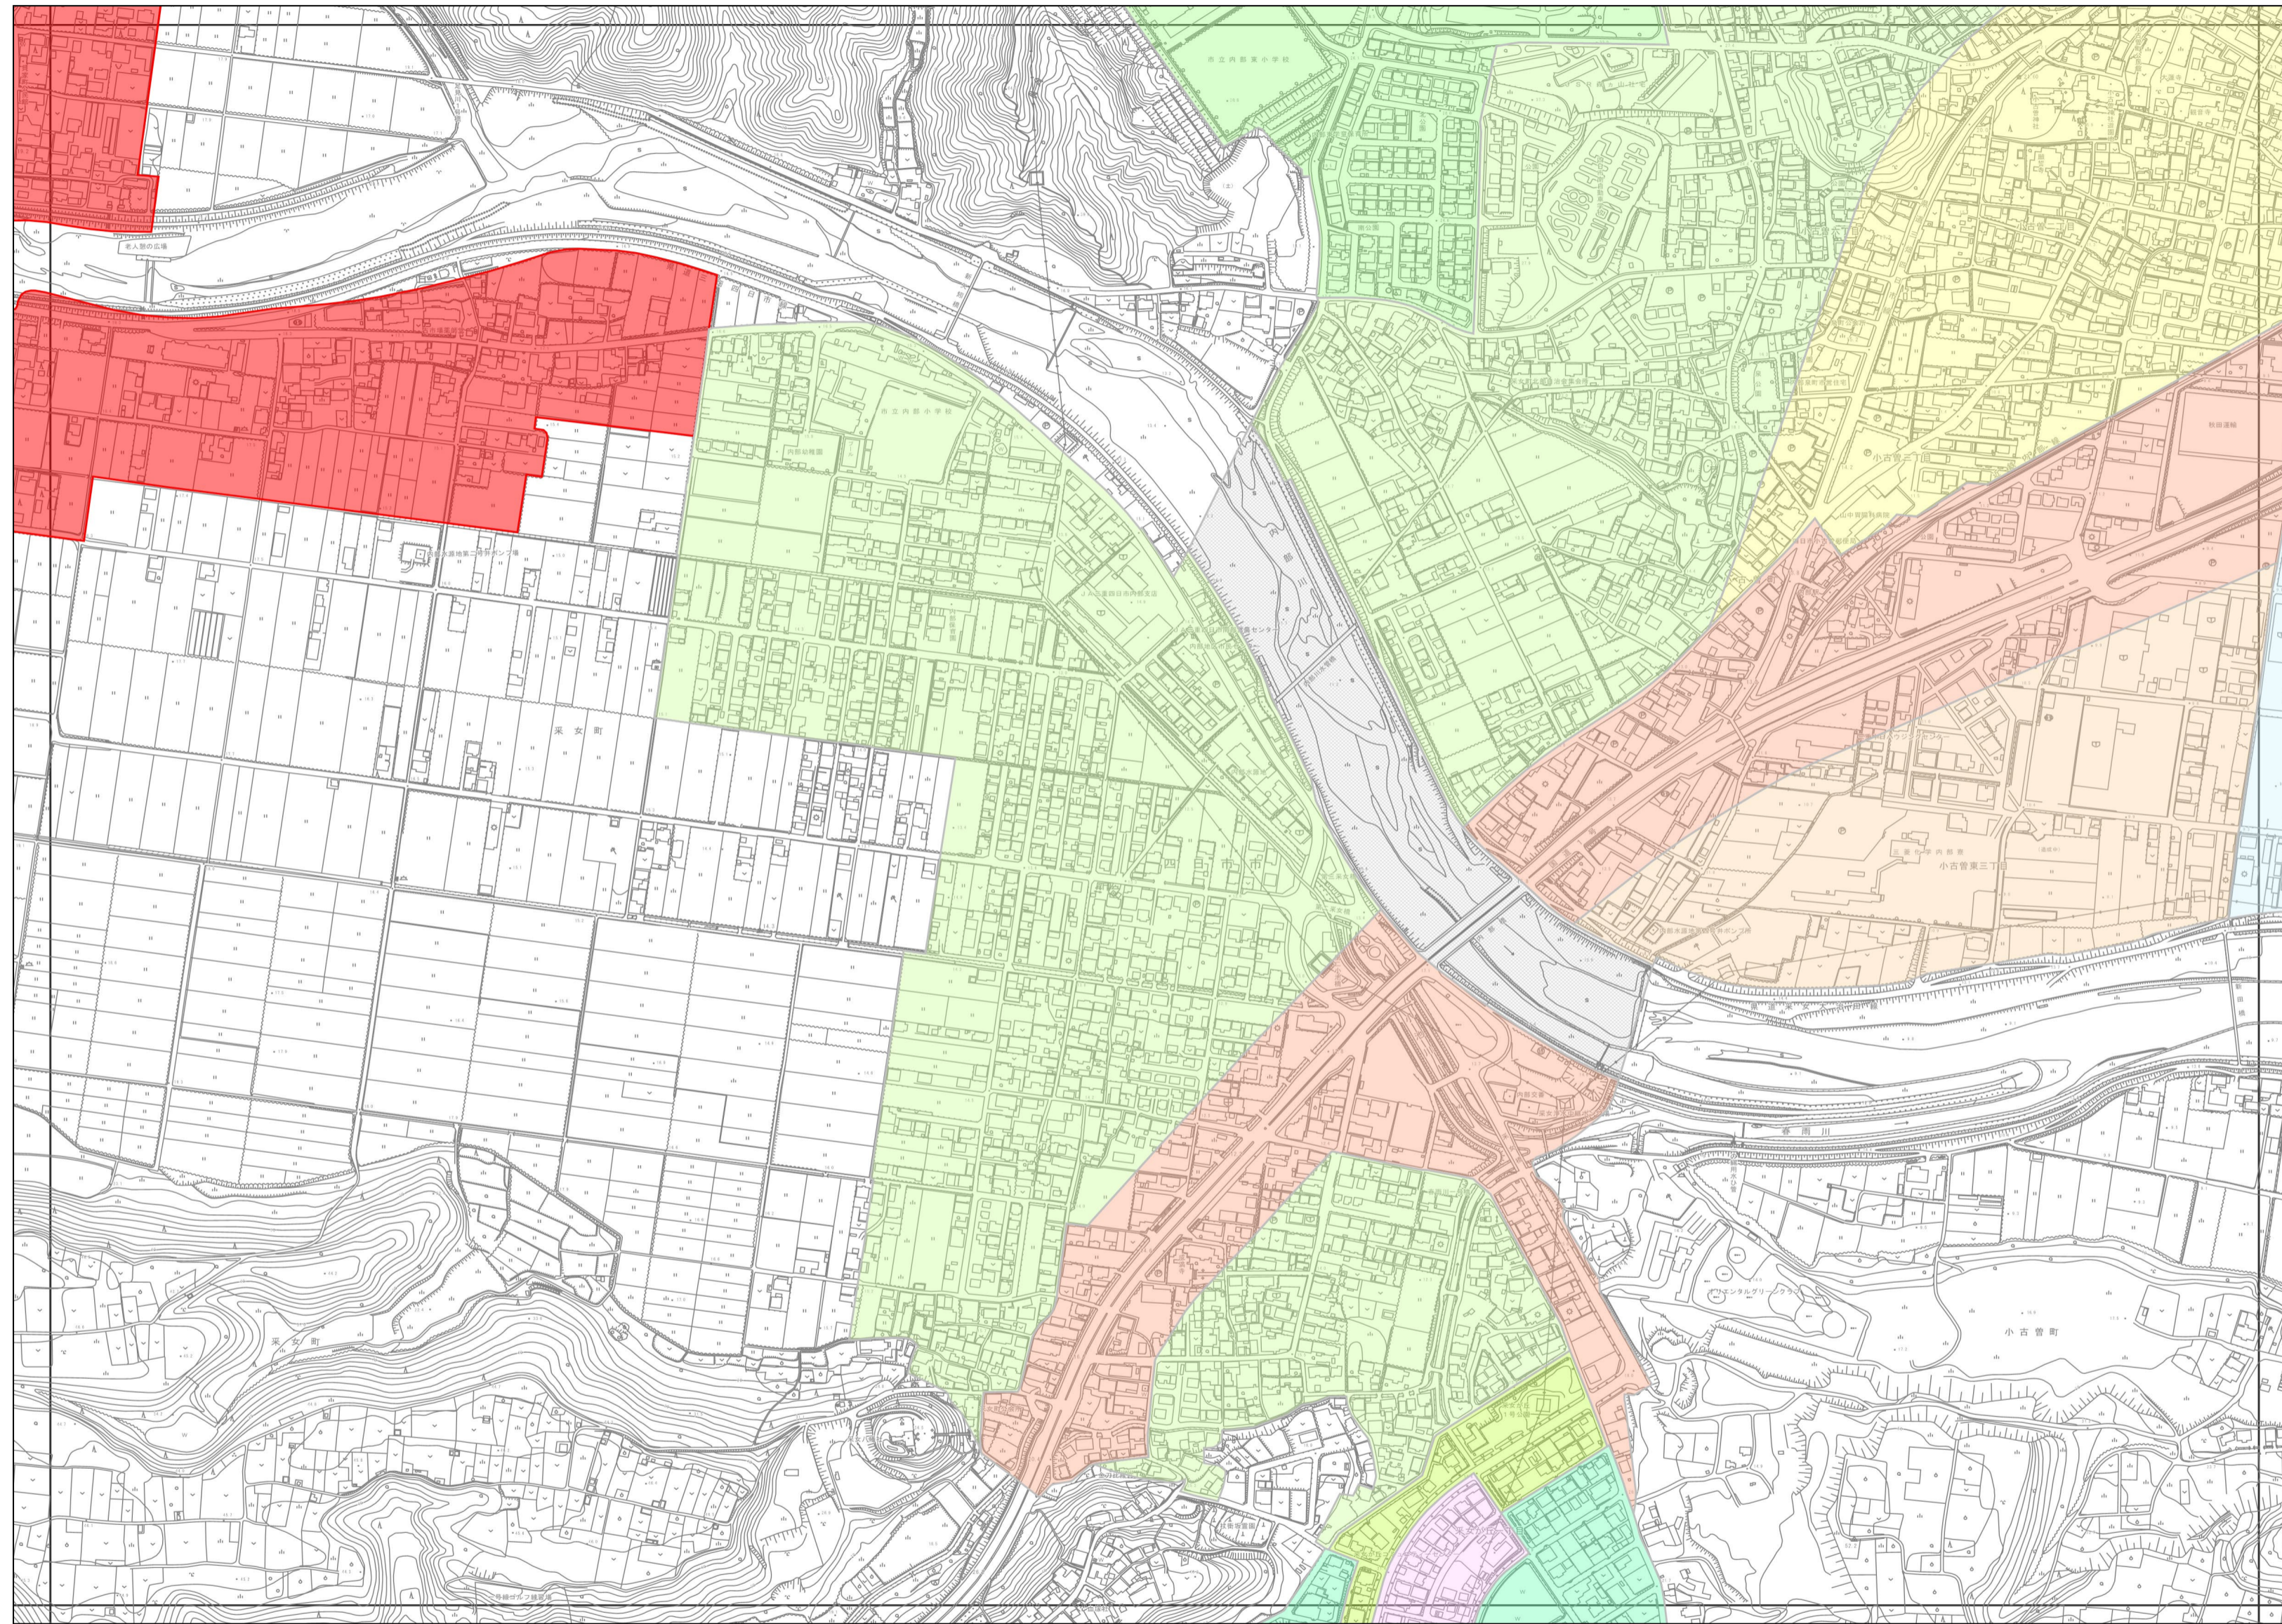

51

53

65

40

64 波木 06NF922	51 笹川 06NF931	39 泊 06NF932
65 北小松 06NF924	52 采女北 06NF933	40 大治田 06NF934
66 南小松 06OF022	53 采女南 06OF031	41 河原田 06OF032

凡例	
市域界	
用途地域 特定区域	
第1種低層住居専用地域	第2種低層住居専用地域
第1種中高層住居専用地域	第2種中高層住居専用地域
第1種住居地域	第2種住居地域
準住居地域	近隣商業地域
商業地域	準工業地域
工業地域	工業専用地域
市街化区域内無指定区域	特定区域
指定既存集落	

この地図は三重県総合事務組合の承認を得て、同組合所管の「2011三重県共有デジタル地図を使用し、調整したものである。(承認番号:三総合地第99号)」