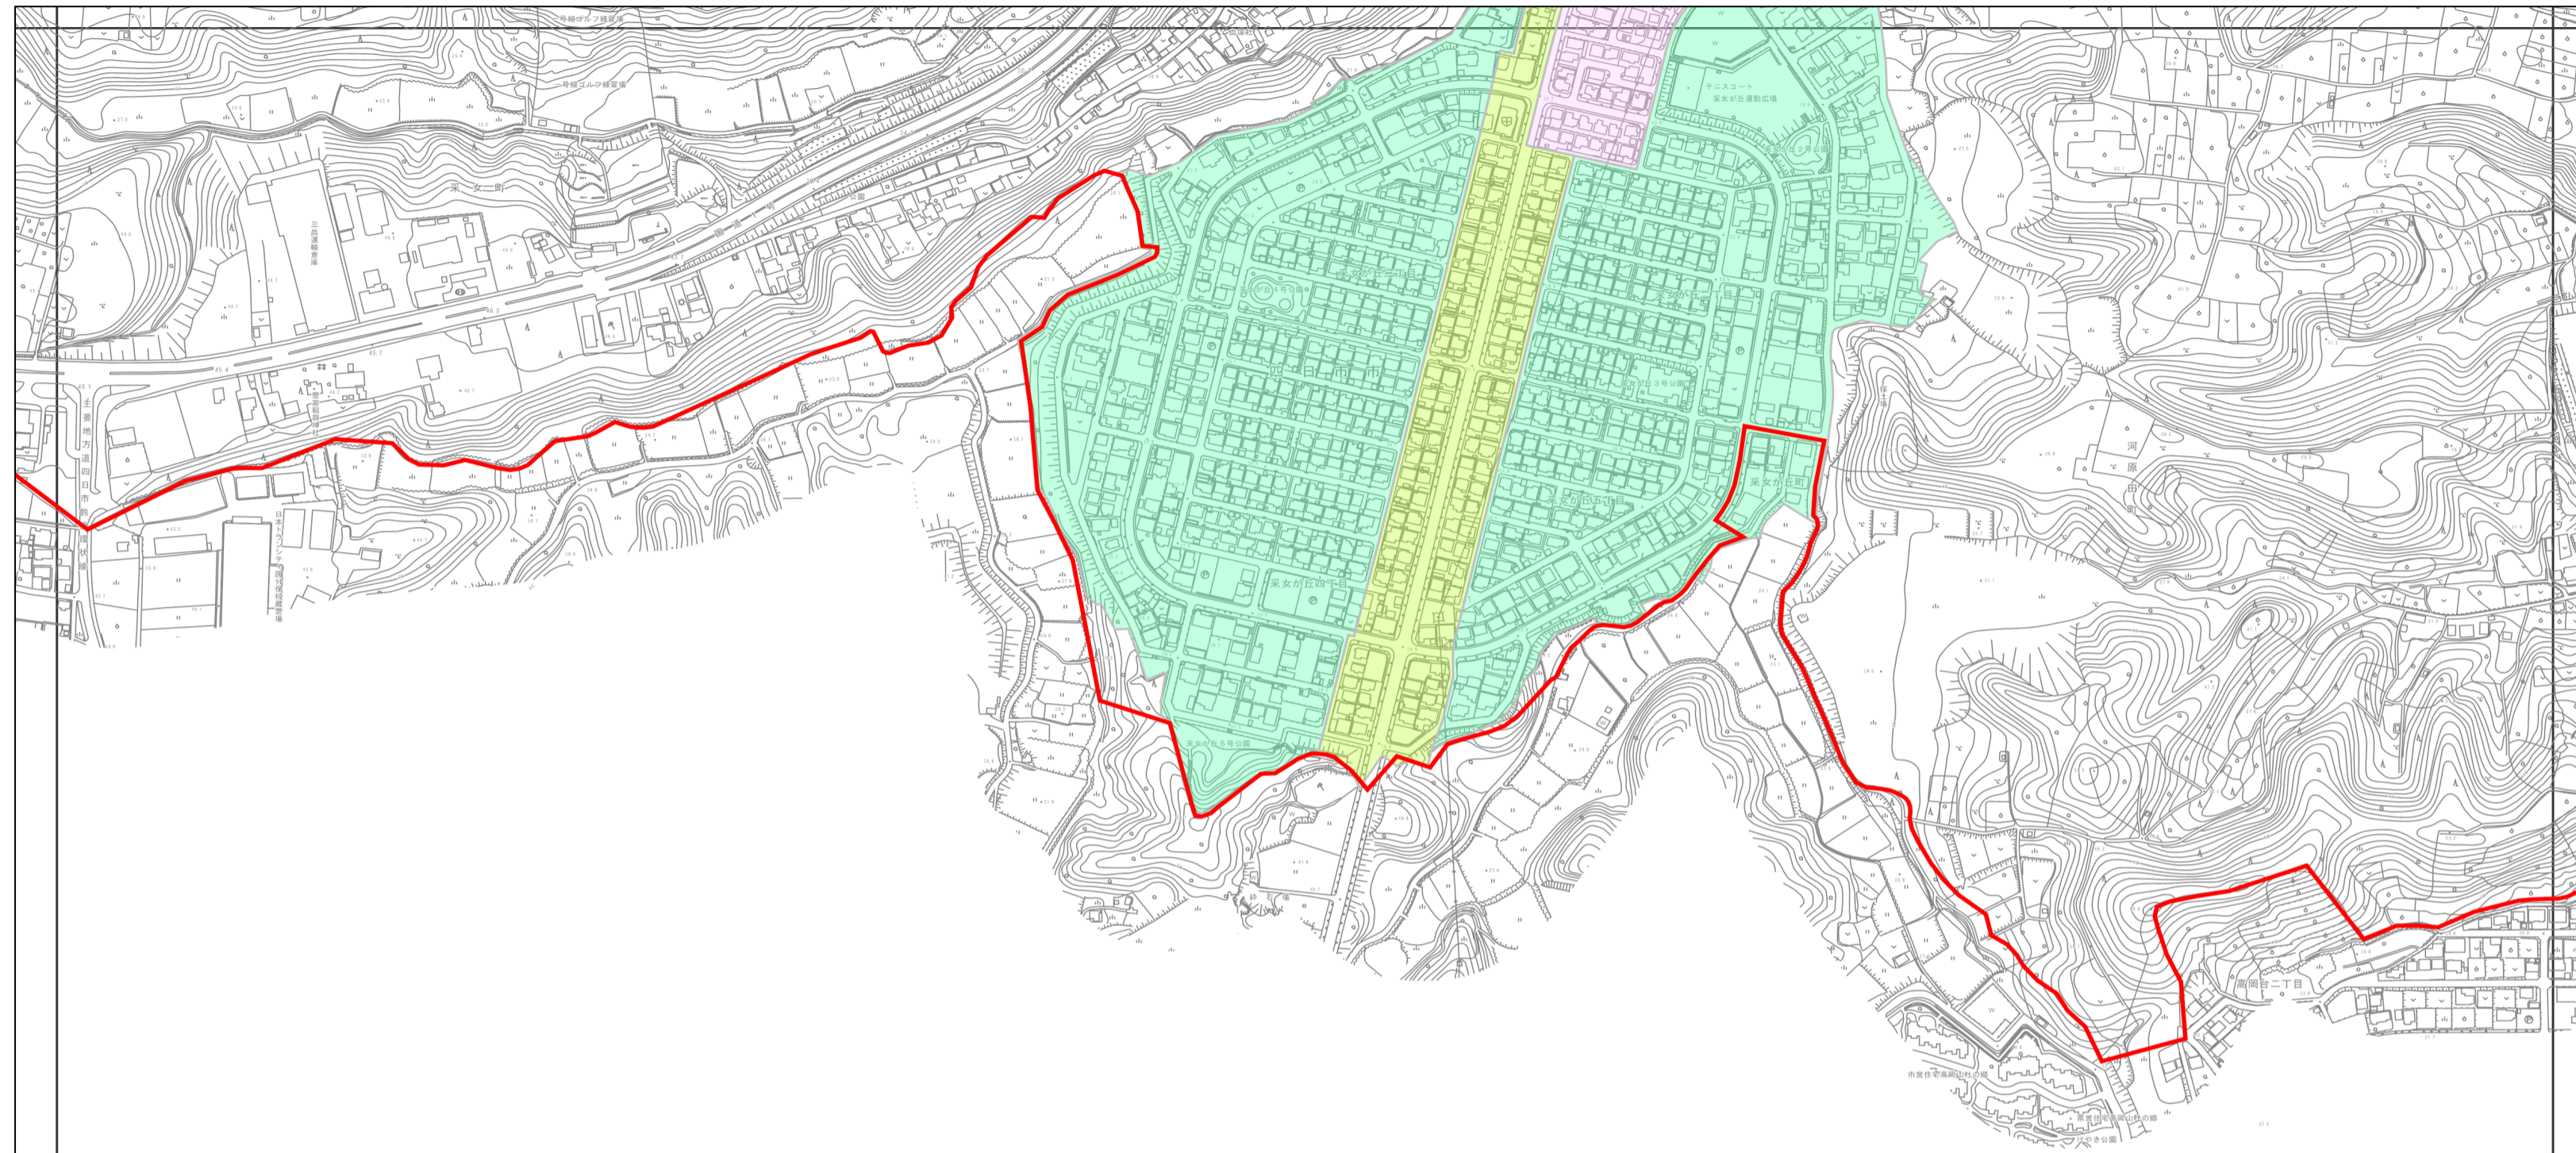

52

65 北小松 06NF924	52 采女北 06NF933	40 大治田 06NF934
66 南小松 06OF022	53 采女南 06OF031	41 河原田 06OF032

凡例	
市域界	
用途地域 特定区域	
第1種低層住居専用地域	第2種低層住居専用地域
第1種中高層住居専用地域	第2種中高層住居専用地域
第1種住居地域	第2種住居地域
準住居地域	近隣商業地域
商業地域	準工業地域
工業地域	工業専用地域
市街化区域内無指定区域	特定区域
指定既存集落	

99

41

縮尺 1 : 5000

この地図は三重県総合事務組合の承認を得て、同組合所管の
 「2011三重県共有デジタル地図を使用し、調整したものである。(承認番号:三総合地第99号)」