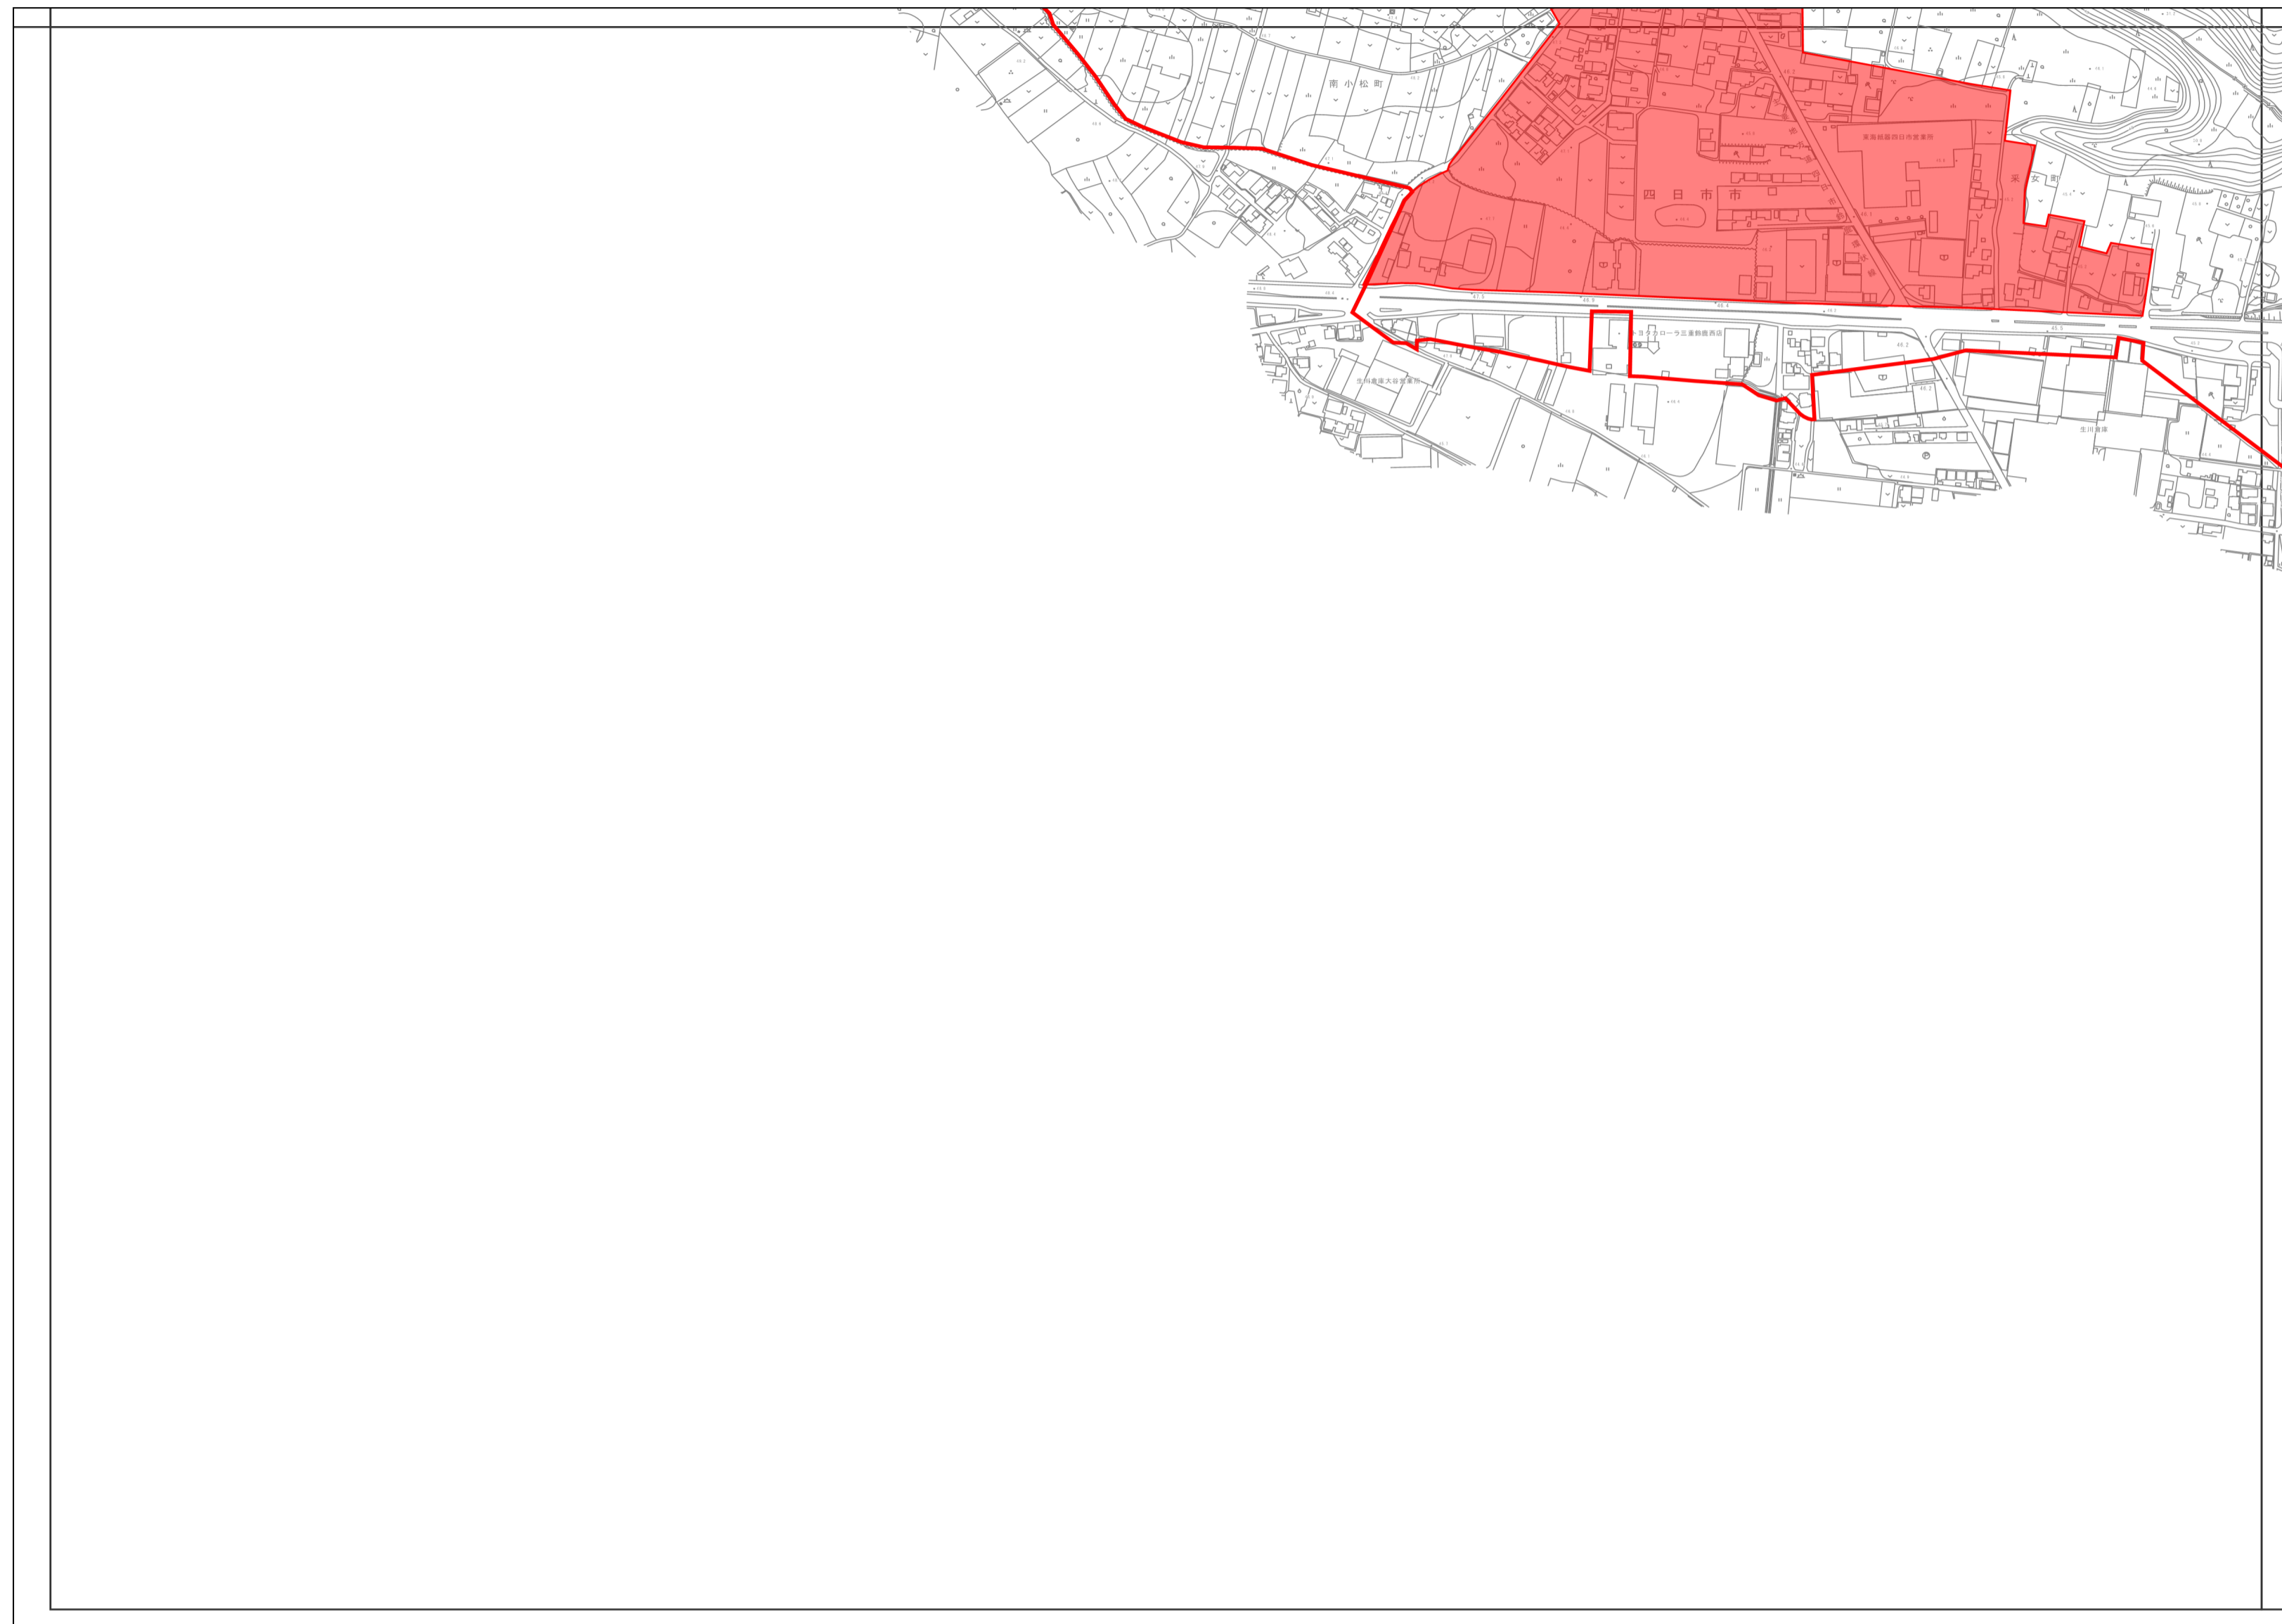

南小松

65

66

78 鹿間 06NF923	65 北小松 06NF924	52 采女北 06NF933
	66 南小松 06OF022	53 采女南 06OF031

凡例	
市域界	
用途地域 特定区域	
第1種低層住居専用地域	第2種低層住居専用地域
第1種中高層住居専用地域	第2種中高層住居専用地域
第1種住居地域	第2種住居地域
準住居地域	近隣商業地域
商業地域	準工業地域
工業地域	工業専用地域
市街化区域内無指定区域	特定区域
指定既存集落	

この地図は三重県総合事務組合の承認を得て、同組合所管の「2011三重県共有デジタル地図を使用し、調整したものである。(承認番号:三総合地第99号)」