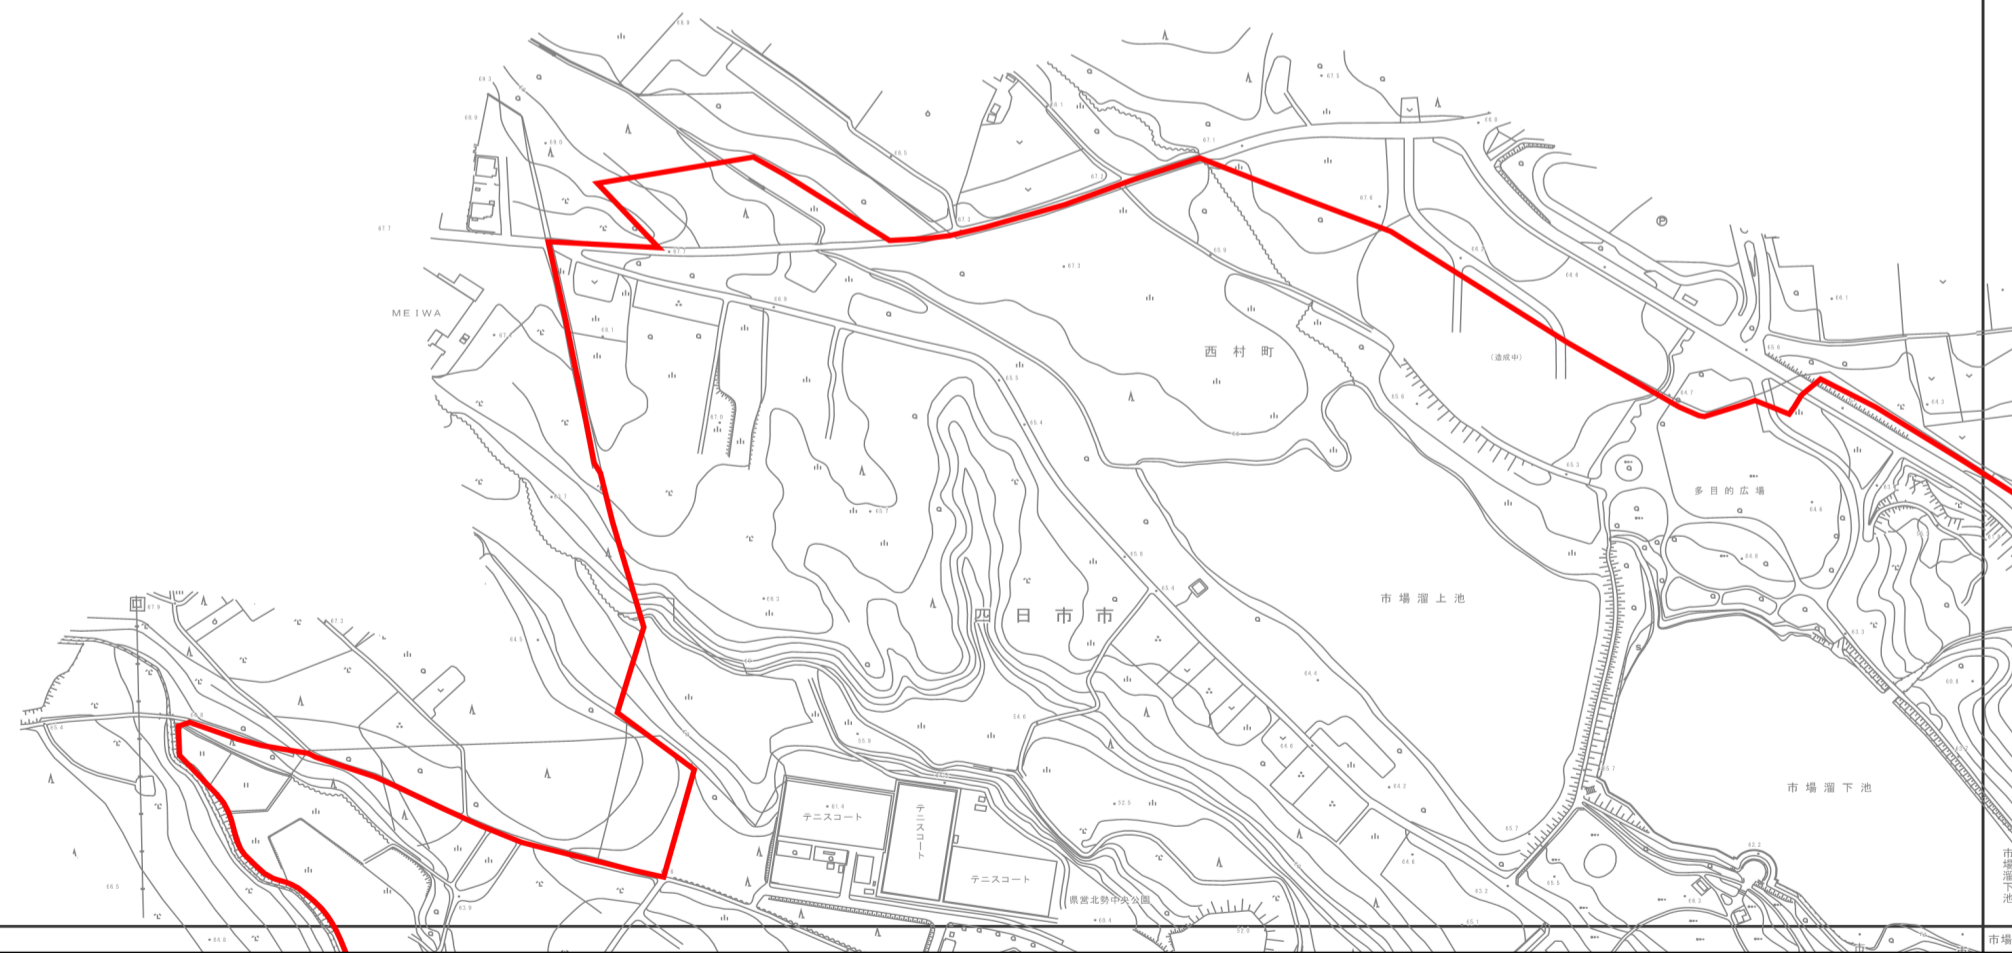

	67 西村北 06NF421	54 市場北 06NF422
	68 西村 06NF423	55 市場 06NF424

凡例	
市域界	
用途地域_特定区域	
第1種低層住居専用地域	第2種低層住居専用地域
第1種中高層住居専用地域	第2種中高層住居専用地域
第1種住居地域	第2種住居地域
準住居地域	近隣商業地域
商業地域	準工業地域
工業地域	工業専用地域
市街化区域内無指定区域	特定区域
指定既存集落	

54

68

縮尺 1 : 5000

この地図は三重県総合事務組合の承認を得て、同組合所管の
 「2011三重県共有デジタル地図を使用し、調整したものである。(承認番号:三総合地第99号)」