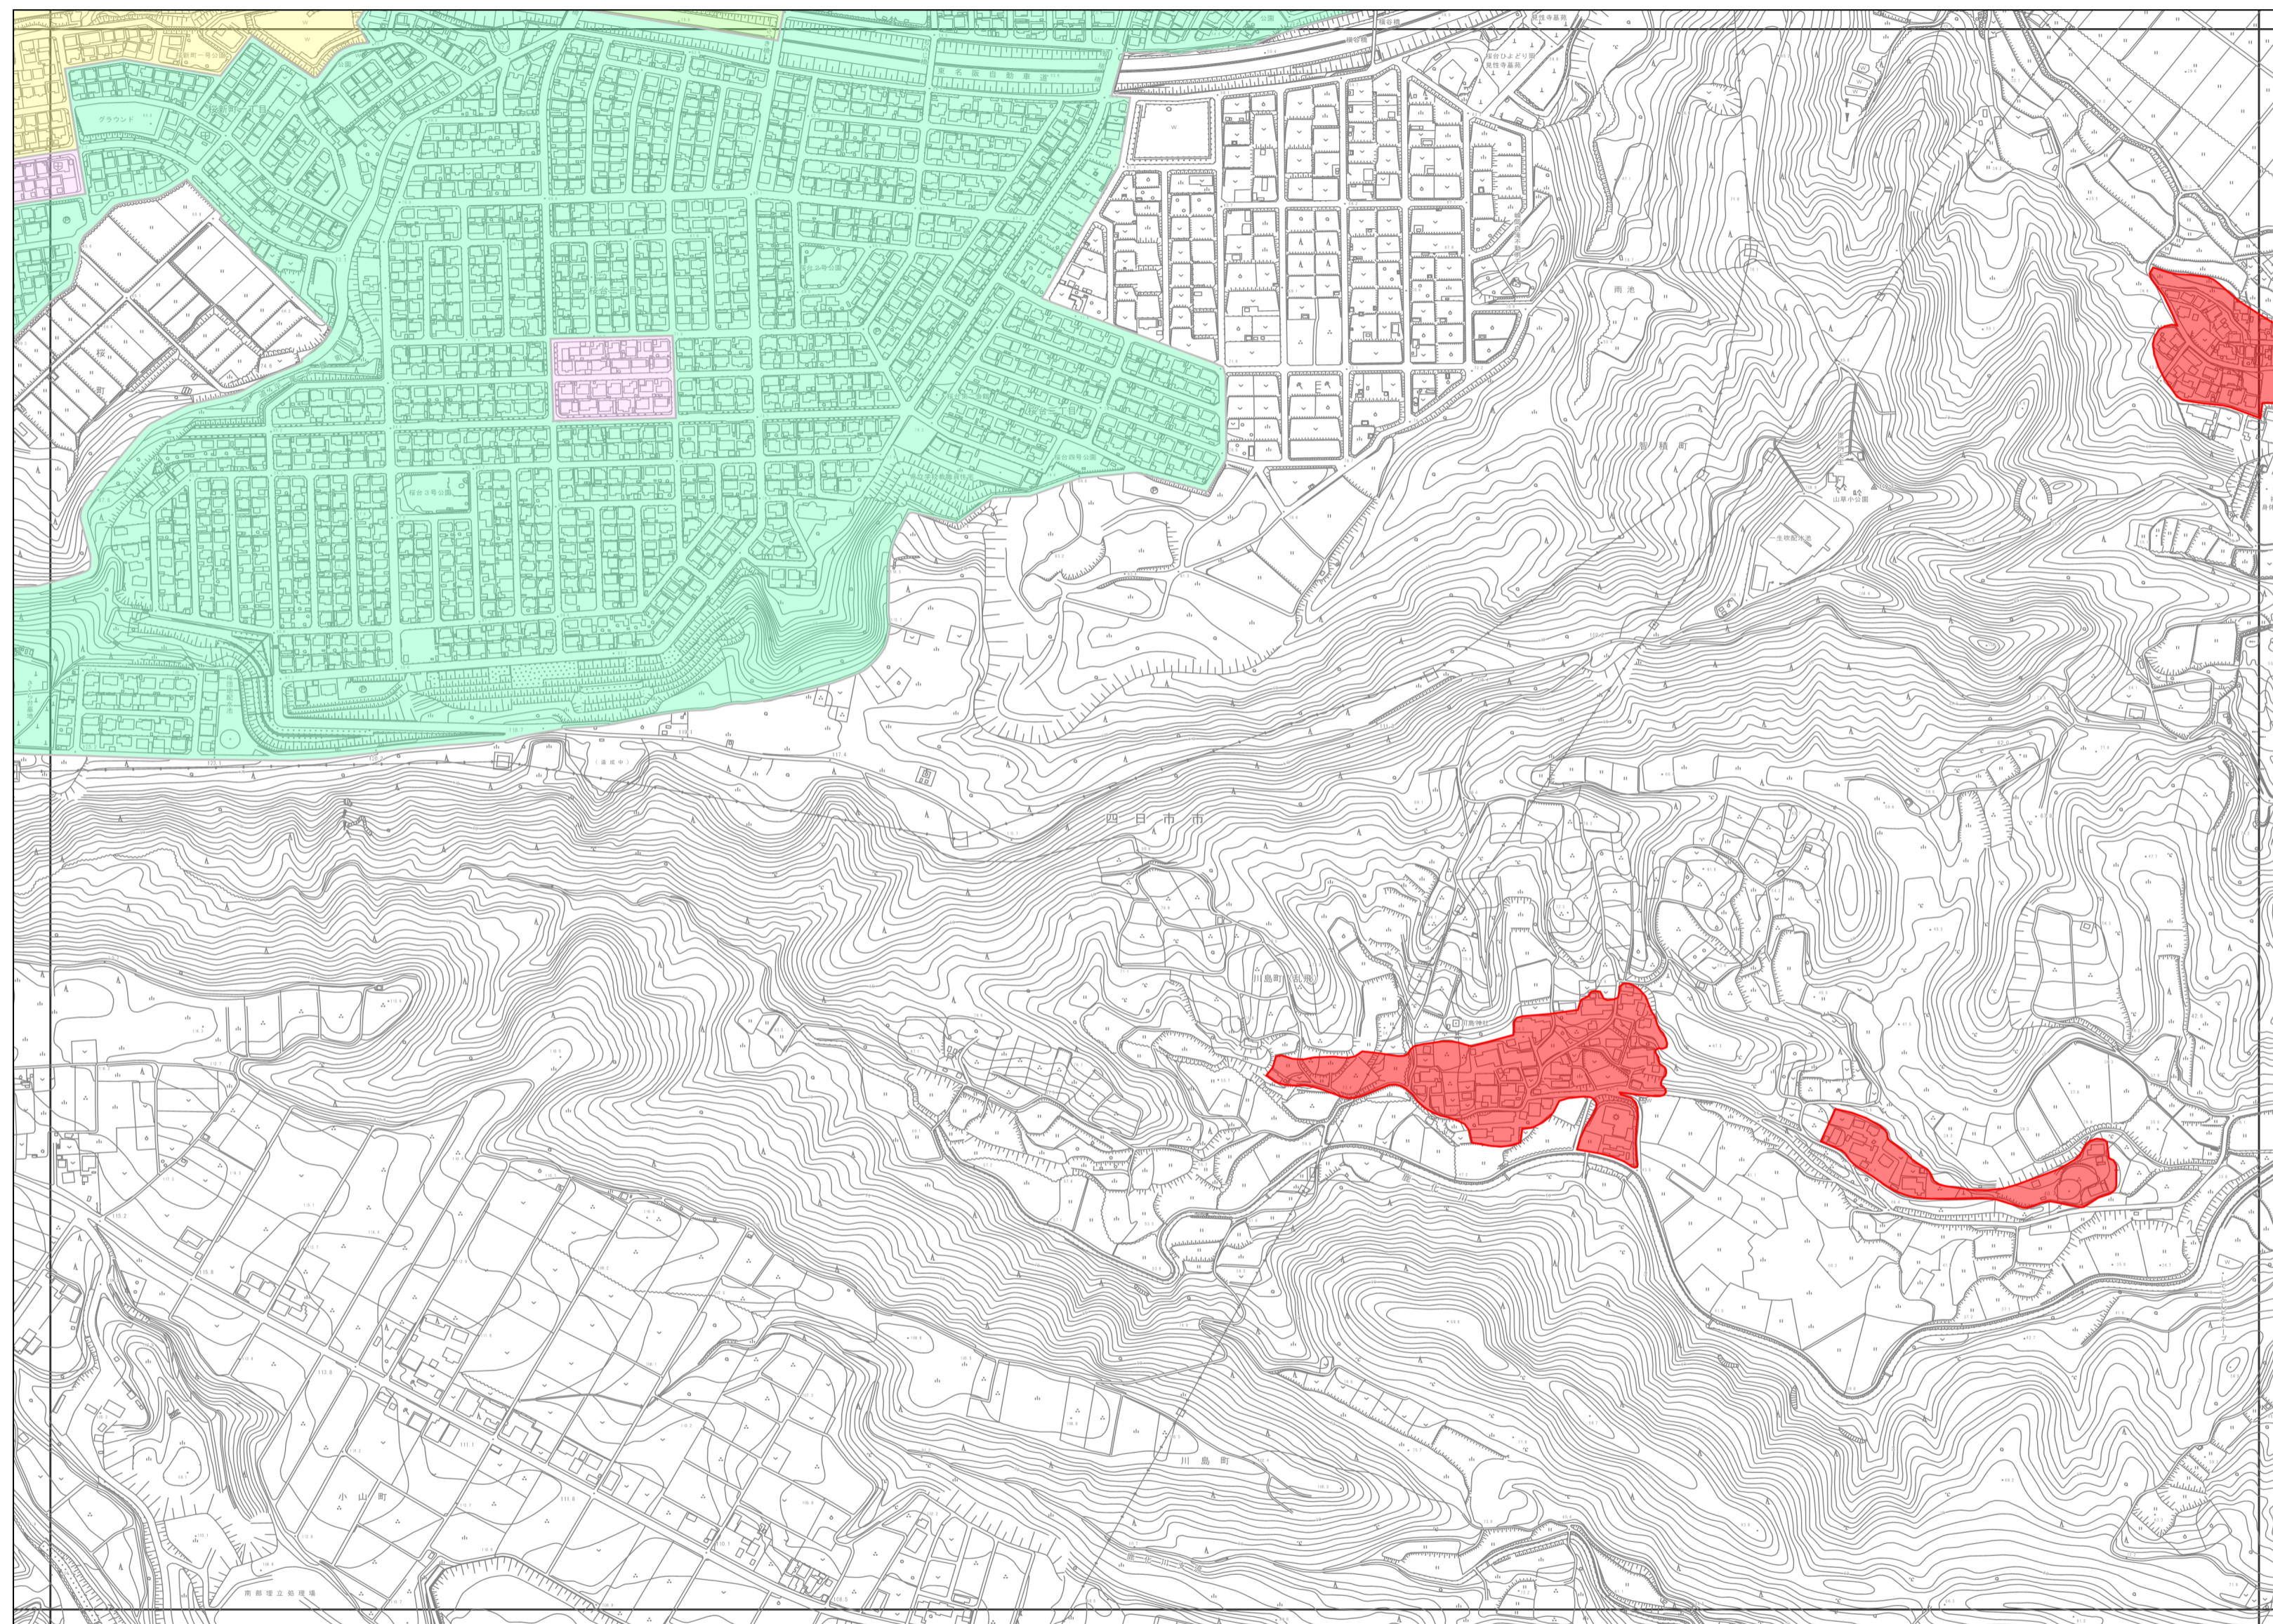

桜台

73

74

80 桜西 06NF712	73 桜 06NF721	60 菅原 06NF722
81 桜南 06NF714	74 桜台 06NF723	61 高角 06NF724
82 西山 06NF812	75 小山 06NF821	62 川島 06NF822

凡例	
市域界	
用途地域 特定区域	
第1種低層住居専用地域	第2種低層住居専用地域
第1種中高層住居専用地域	第2種中高層住居専用地域
第1種住居地域	第2種住居地域
準住居地域	近隣商業地域
商業地域	準工業地域
工業地域	工業専用地域
市街化区域内無指定区域	特定区域
指定既存集落	

75

縮尺 1 : 5000

この地図は三重県総合事務組合の承認を得て、同組合所管の「2011三重県共有デジタル地図を使用し、調整したものである。(承認番号:三総合地第99号)」