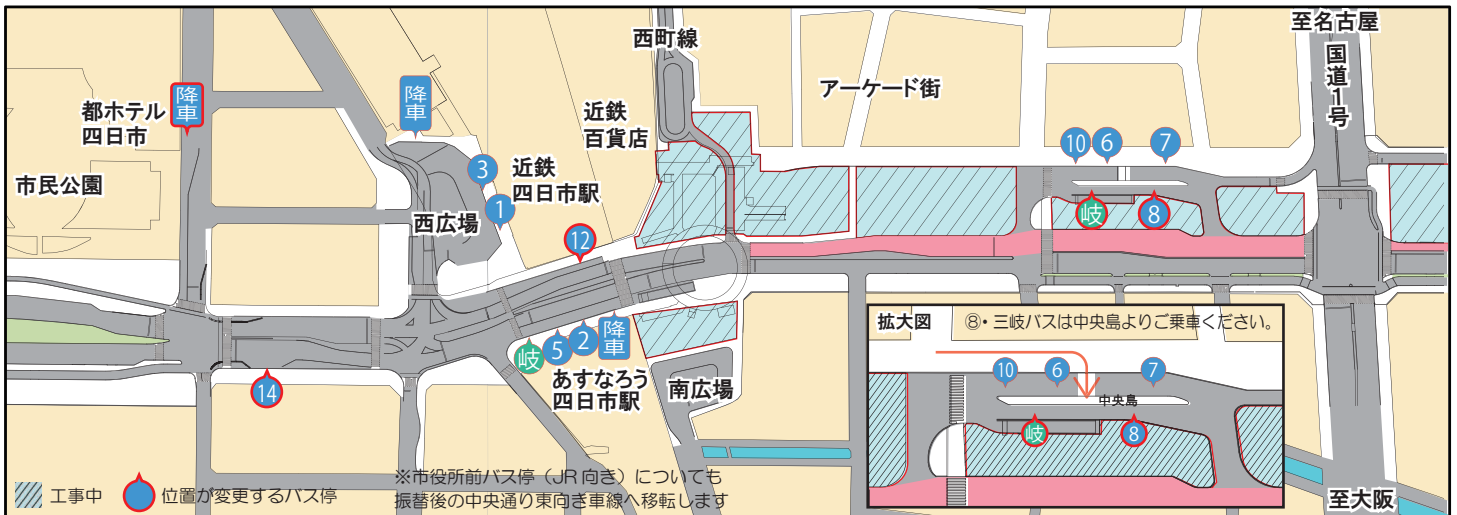

2. バス停の変更について

現状 ※7/22 より赤字部分が変更となっています

のりば	行き先
④	【高速】京都駅八条口
①	笹川団地・笹川ジャブ・笹川テニスコ
②	三重団地・あがたハイツ・ファミタウン四日市上海老 近鉄高角駅・四日市消化器病センター・四商スクール
③	桜花台・桜リサーチパーク・悠彩の里・近鉄高角駅・福王山 あがたハイツ・ファミタウン四日市上海老・四日市消化器病センター 【高速】京都駅八条口 ※①②から統合
⑤	市立病院・ガーデンタウン東日野・【高速】東京（夜行）
⑥	宮妻口・椿大神社・小山田病院・四郷スクール

のりば	行き先
⑦	平田町駅・佐々木記念館・医療センター
⑧	四日市競輪
⑩	JR 四日市・四日市港
⑪	JR 四日市（東新町経由）・四日市港
⑫	キオクシア・四日市大学・垂坂駐車場・Jヒルズ
⑭	メリノールスクール
岐	三岐バス

赤字が変更点

車道南側集約に伴い、R7年10月23日（木）始発よりアーケード街前のバス停が変更となります

のりば	行き先
①	笹川団地・笹川ジャブ・笹川テニスコ
②	三重団地・四商スクール
③	桜花台・桜リサーチパーク・悠彩の里・近鉄高角駅 福王山・あがたハイツ・ファミタウン四日市上海老 四日市消化器病センター・【高速】京都駅八条口
⑤	市立病院・ガーデンタウン東日野・【高速】東京（夜行）
⑥	宮妻口・椿大神社・小山田病院・四郷スクール

のりば	行き先
⑦	平田町駅・佐々木記念館・医療センター
⑧	四日市競輪
⑩	JR 四日市・四日市港 ※⑪を統合
⑪	JR 四日市（東新町経由）・四日市港
⑫	キオクシア・四日市大学・垂坂駐車場・Jヒルズ
⑭	メリノールスクール
岐	三岐バス ※キオクシア・山城駅方面は近鉄四日市駅高架下からご乗車ください

赤字が変更点