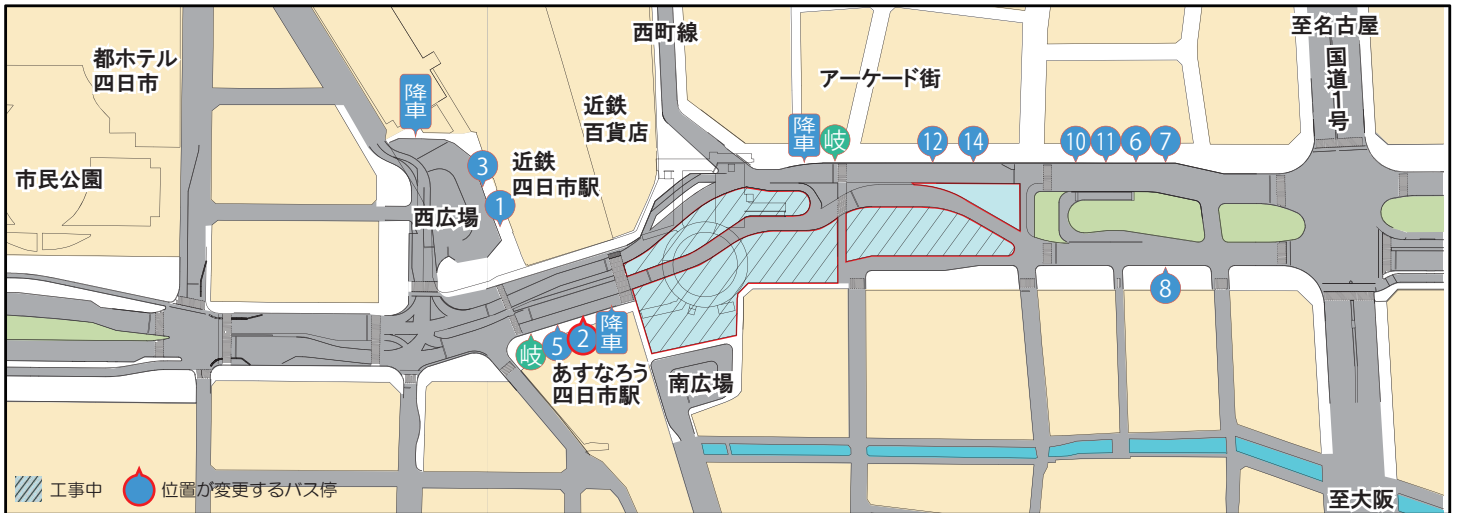

2. バス停の変更について

現状 ※7/22 より赤字部分が変更となっています

のりば	行き先
④	【高速】京都駅八条口
①	笹川団地・笹川ジャブ・笹川テニスコ
②	三重団地・あがたハイツ・ファミタウン四日市上海老 近鉄高角駅・四日市消化器病センター・四商スクール
③	桜花台・桜リサーチパーク・悠彩の里・近鉄高角駅・福王山 あがたハイツ・ファミタウン四日市上海老・四日市消化器病センター 【高速】京都駅八条口 ※①②から統合
⑤	市立病院・ガーデンタウン東日野・【高速】東京（夜行）
⑥	宮妻口・椿大神社・小山田病院・四郷スクール

のりば	行き先
⑦	平田町駅・佐々木記念館・医療センター
⑧	四日市競輪
⑩	JR 四日市・四日市港
⑪	JR 四日市（東新町経由）・四日市港
⑫	キオクシア・四日市大学・垂坂駐車場・Jヒルズ
⑭	メリノールスクール
岐	三岐バス

赤字が変更点

車道南側集約に伴い、R7年10月23日（木）始発よりアーケード街前のバス停が変更となります

のりば	行き先
①	笹川団地・笹川ジャブ・笹川テニスコ
②	三重団地・四商スクール
③	桜花台・桜リサーチパーク・悠彩の里・近鉄高角駅 福王山・あがたハイツ・ファミタウン四日市上海老 四日市消化器病センター・【高速】京都駅八条口
⑤	市立病院・ガーデンタウン東日野・【高速】東京（夜行）
⑥	宮妻口・椿大神社・小山田病院・四郷スクール

のりば	行き先
⑦	平田町駅・佐々木記念館・医療センター
⑧	四日市競輪
⑩	JR 四日市・四日市港 ※⑪を統合
⑪	JR 四日市（東新町経由）・四日市港
⑫	キオクシア・四日市大学・垂坂駐車場・Jヒルズ
⑭	メリノールスクール
岐	三岐バス ※キオクシア・山城駅方面は近鉄四日市駅高架下からご乗車ください

赤字が変更点