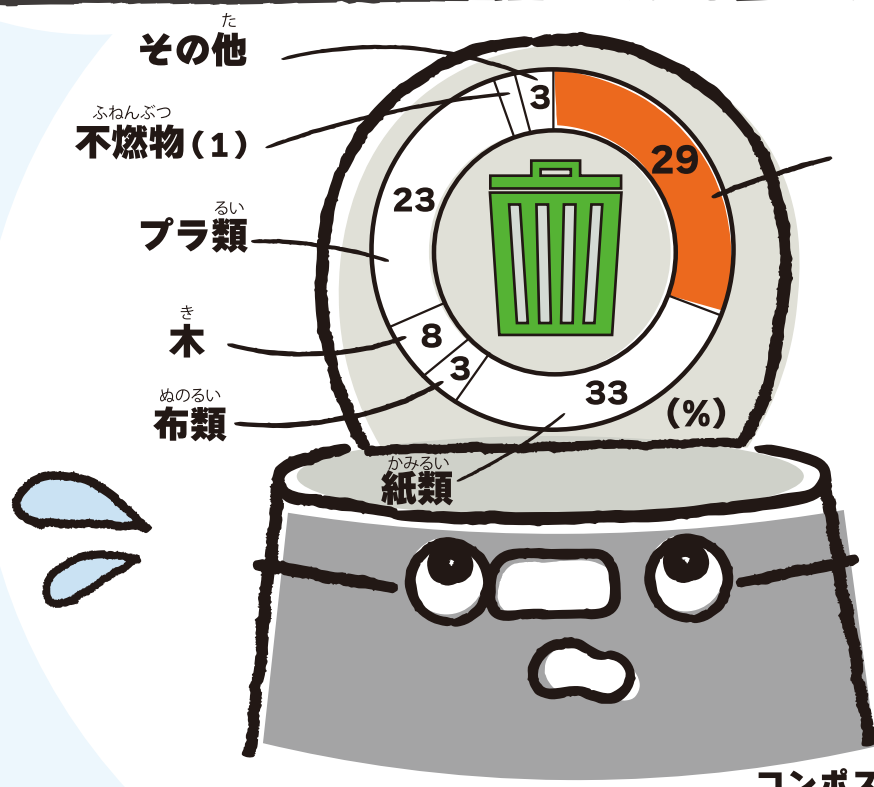

キエーロくん

減らし

なま

生ごみ **リデュース** していますか？

よっかいちし かねん わりあい 令和5年度調べ
四日市市の可燃ごみの割合はこうなっています！

なま **生ごみ**

生ごみは可燃ごみの約3割にも！
しかも生ごみの約8割は水分

でんどーナイト

コンポストさん

生ごみを減らすために、あなたなら何をする？

- 1 おうちで1人1日あたりの生ごみの量は約何gでしょうか？
- 2 生ごみを減らすために具体的には何をすれば良いのでしょうか？
??を減らす。??を切って減らす。??を使って減らす。

※??にはそれぞれ違う言葉が入ります。答えは裏面

処理機たちの顔を描いてみてね

キエーロくん

生ごみをエサにビセイブツをかっている。

コンポストさん

なんでも受け入れてくれるお大きな器の持ち主。

でんどーナイト

クールでカラリとした性格。基本夜型。

処理機を使うと生ごみがこうなります!

非電動式	電動式
 <p>微生物の力で生ごみを土にかえします</p>	 <p>温風乾燥して生ごみの量を減らします</p>
<p>before</p> 	<p>before</p> 
<p>after</p> 	<p>after</p> 
<p>約1週間後</p>	<p>約7時間後</p>