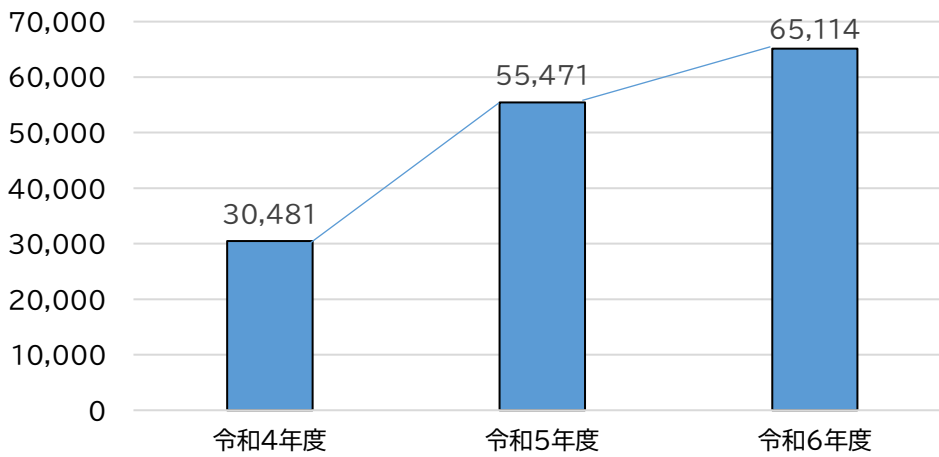

【表1】

令和6年度市民課窓口における受付発券機での1日当たりの平均発券件数及びその年間平均割合

【表2】 コンビニ交付サービスでの証明発行件数

【参考】

市役所窓口証明発行件数      251,125                      228,949                      207,111

※市役所窓口(市民課、市民窓口サービスセンター、中部地区を除く地区市民センター)

※証明発行件数は、住民票、印鑑登録証明書、附票、戸籍全部事項証明書、個人事項証明書を対象とする