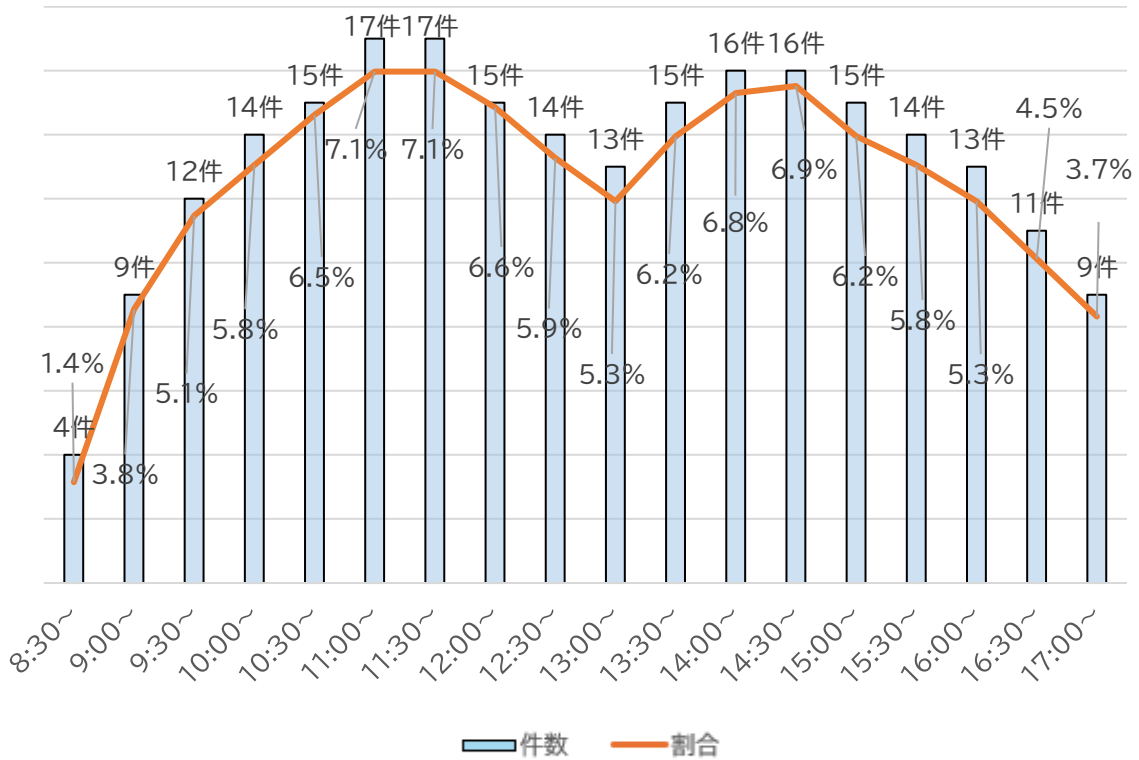

【表1】

令和6年度市民課窓口における受付発券機での1日当たりの平均発券件数及びその年間平均割合

【表2】 コンビニ交付サービスでの証明発行件数

【参考】

市役所窓口証明発行件数      251,125                      228,949                      207,111

※市役所窓口(市民課、市民窓口サービスセンター、中部地区を除く地区市民センター)

※証明発行件数は、住民票、印鑑登録証明書、附票、戸籍全部事項証明書、個人事項証明書を対象とする