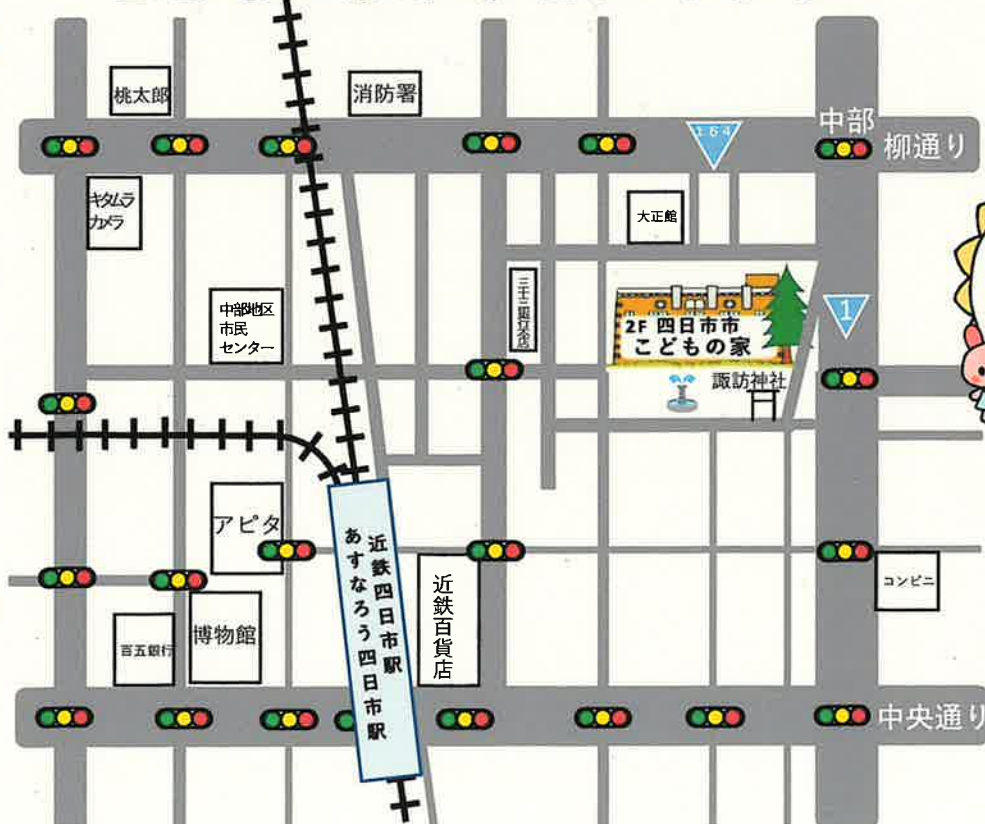

顔彩(がんさい)
で描きます。

絵を描くのが苦手でも大丈夫。
簡単に描けます。

【対象】小学生以上

予約制

「ふうりん」づくり

7月24日(金) 13:30~
25日(土) 10:30~

ガラスの風鈴にアクリル
えのぐで描きます。

【対象】おおむね5歳以上

「トランスポート ゲーム」作り

予約制

作って
あそぼ!

7月30日(木) 13:30~
31日(金) 13:30~

ダンボールをダンボール
カッターであなをあけたり
切ったりして作ります。

【対象】おおむね5歳以上

こどもの家アクセスマップ

★近鉄四日市駅北口ふれあいモールから歩いて約5分。
諏訪公園の中にある、茶色い建物(すわ公園交流館)の2階にあります。